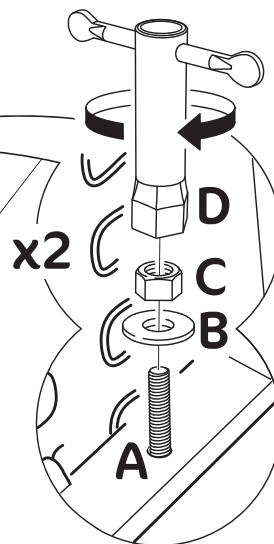

ИНСТРУКЦИЯ ПО МОНТАЖУ

30 мин.

ТОИВО АСН

Прежде чем приступить к монтажу, пожалуйста, ознакомьтесь с этой инструкцией

Элементы в наборе:

									
A x2 M8x60/15/39	B x6 9,2x28x2	C x2 M8	D x1 „13”	E x4	F x2	G x2	H x2	I x2	J x4 M8x60

ИНСТРУКЦИЯ ПО МОНТАЖУ

1

2

ИНСТРУКЦИЯ ПО МОНТАЖУ

3

B x2
9,2x28x2

C x2
M8

D x1
„13”