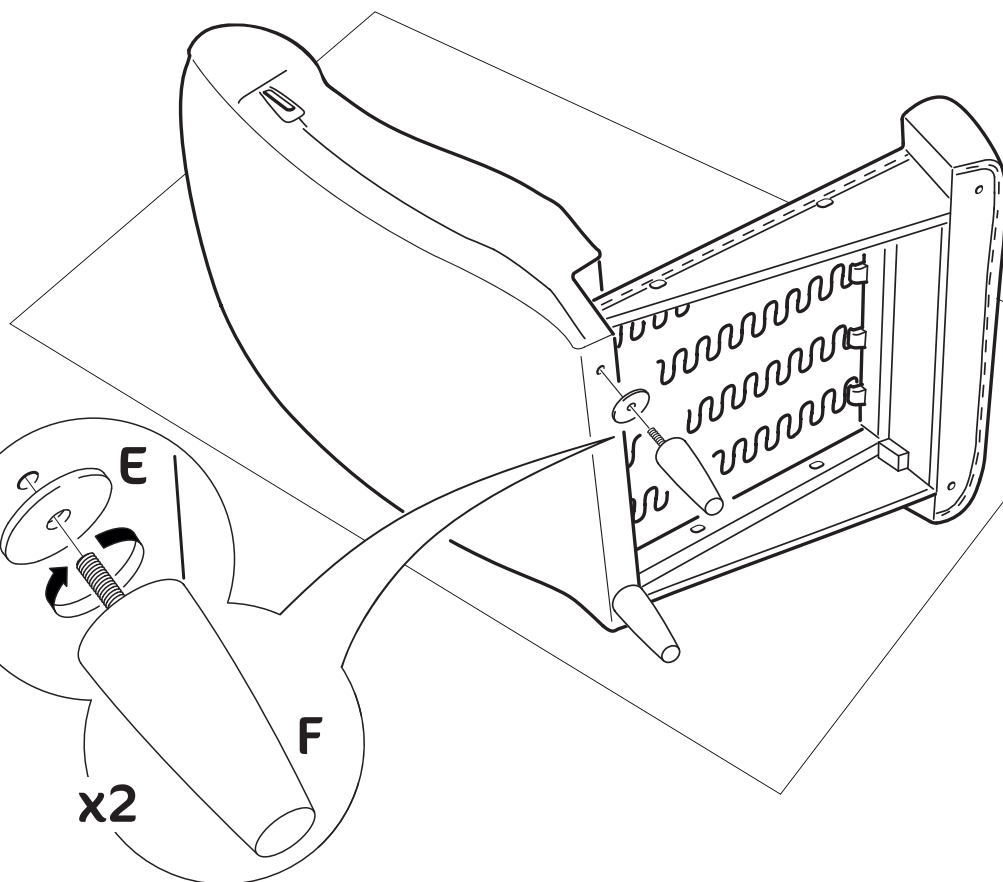

ИНСТРУКЦИЯ ПО МОНТАЖУ

3

B x2
9,2x28x2

C x2
M8

D x1
„13”

4

E x2

F x2