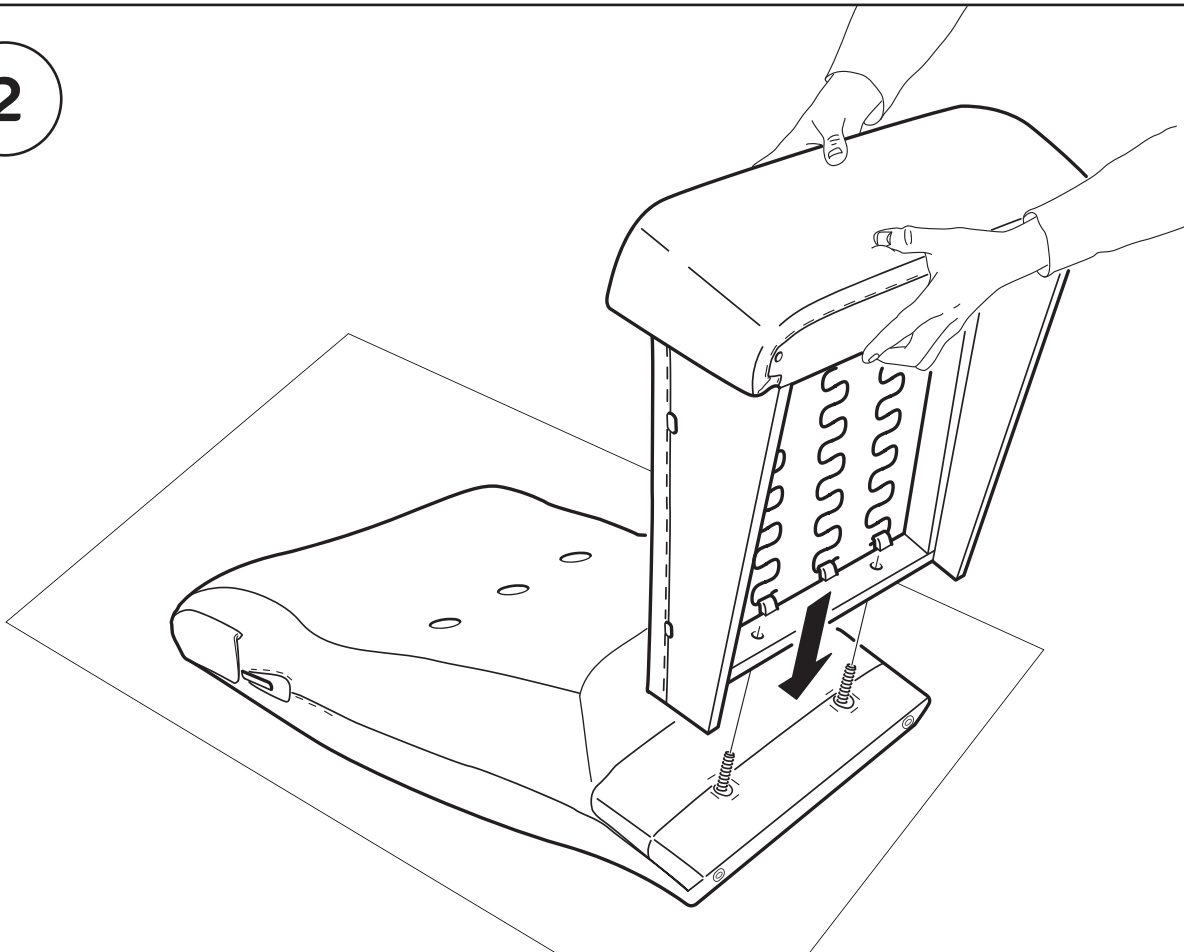

ИНСТРУКЦИЯ ПО МОНТАЖУ

30 мин.

ТОИВО АСН

Прежде чем приступить к монтажу, пожалуйста, ознакомьтесь с этой инструкцией

Элементы в наборе:

									
A x2 M8x60/15/39	B x6 9,2x28x2	C x2 M8	D x1 „13”	E x4	F x2	G x2	H x2	I x2	J x4 M8x60

ИНСТРУКЦИЯ ПО МОНТАЖУ

1

2

ИНСТРУКЦИЯ ПО МОНТАЖУ

3

B x2
9,2x28x2

C x2
M8

D x1
„13”