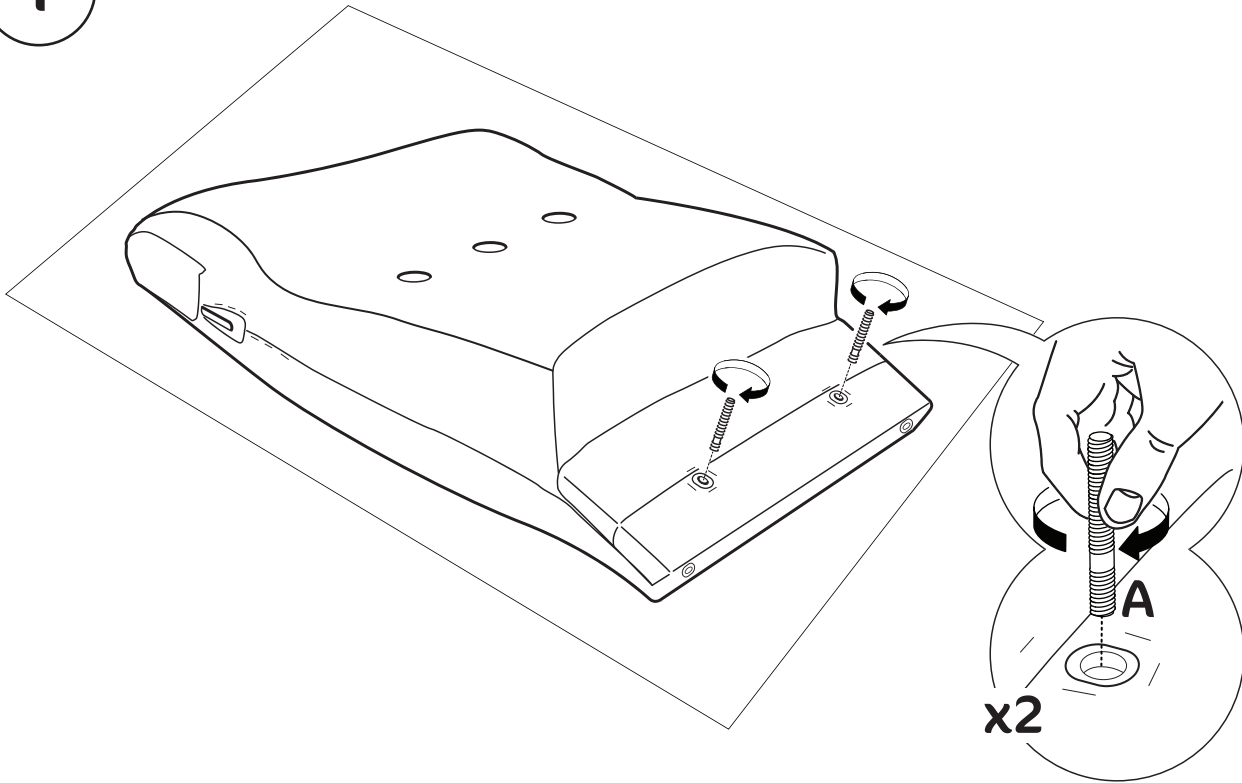

ИНСТРУКЦИЯ ПО МОНТАЖУ

30 мин.

ТОИВО АСН

Прежде чем приступить к монтажу, пожалуйста, ознакомьтесь с этой инструкцией

Элементы в наборе:

									
A x2 M8x60/15/39	B x6 9,2x28x2	C x2 M8	D x1 „13”	E x4	F x2	G x2	H x2	I x2	J x4 M8x60

ИНСТРУКЦИЯ ПО МОНТАЖУ

1

2

ИНСТРУКЦИЯ ПО МОНТАЖУ

3

B x2
9,2x28x2

C x2
M8

D x1
„13”