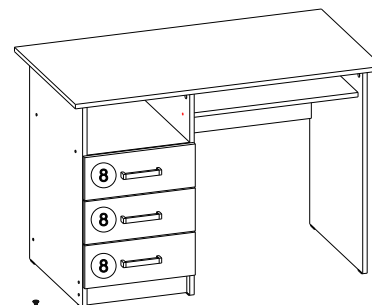

Вариант Б

2 077.001

Фурнитура

Внешний вид	Наименование	Кол-во	Ед. изм.
	Ключ для сверления	1	шт
	Евровинт 6,3x50	24	шт
	Заглушка для стяжки-сверннта	16	шт
	Гвоздь	65	шт
	Шуруп 4x16	24	шт
	Направляющие роликовые 350 FGV/BRILON	3	компл.
	Заглушка для эксцентрика	6	шт
	Полкодержатель пластмассовый D=5 мм	6	шт
	Ручка C18 Серая + шурупы	3	шт
	Стяжка эксцентриковая (шток, эксцентрик)	12	компл.
	Подпятник	6	шт