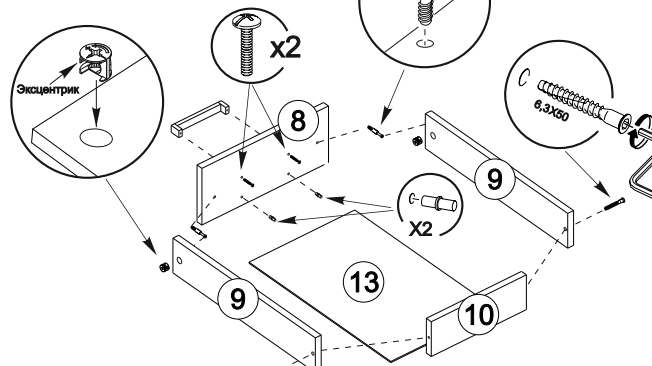

1 077.001

Для варианта А

Досверлить

Вариант А

	L=mm		
1	1100	600	1
2	734	522	1
3	734	522	1
4	734	522	1
5	604	460	1
6	604	350	1
7	368	522	1
8	164	396	3
9	90	400	6
10	90	310	3
11	368	74	3
12	658	396	1
13	340	398	3

Вариант Б

2 077.001

Фурнитура

Внешний вид	Наименование	Кол-во	Ед. изм.
	Ключ для сверления	1	шт
	Евровинт 6,3x50	24	шт
	Заглушка для стяжки-сверннта	16	шт
	Гвоздь	65	шт
	Шуруп 4x16	24	шт
	Направляющие роликовые 350 FGV/BRILON	3	компл.
	Заглушка для эксцентрика	6	шт
	Полкодержатель пластмассовый D=5 мм	6	шт
	Ручка C18 Серая + шурупы	3	шт
	Стяжка эксцентриковая (шток, эксцентрик)	12	компл.
	Подпятник	6	шт