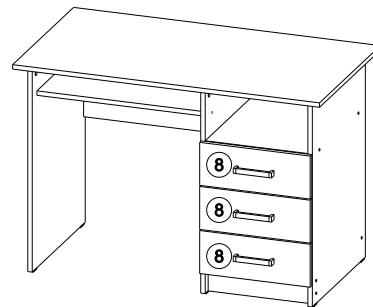

Досверлить

Вариант А

	L=mm		
1	1100	600	1
2	734	522	1
3	734	522	1
4	734	522	1
5	604	460	1
6	604	350	1
7	368	522	1
8	164	396	3
9	90	400	6
10	90	310	3
11	368	74	3
12	658	396	1
13	340	398	3

Вариант Б