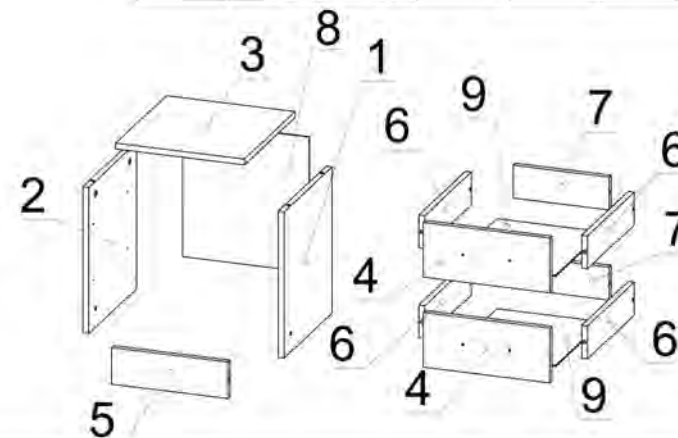

Тумба прикроватная

№ детали	L=mm		Кол-во	Кол-во	Кол-во
	Ш	В			
1	400	360	16	1	1
2	400	360	16	1	1
3	352	380	16	1	1
4	150	346	16	2	1
5	100	318	16	1	1
6	300	90	16	4	1
7	262	90	16	2	1
8	370	346	3	1	1
9	288	298	3	2	1

Тумба прикроватная

352x416x380 (ШxВxГ)

Уважаемые покупатели! Идеального качества сборки можно добиться только путем привлечения ПРОФЕССИОНАЛЬНОГО (толкового) сборщика мебели.

ОСТОРОЖНО! Во избежание сколов и порчи деталей будьте аккуратны во время сборки.

 x6	 x3	 x4	 x2	 x2
 x1	4x16mm  x9	4x13mm  x13	300  x2	
 x8	 x8	 x5	 x35	
				143.000 1

1. x2

Сборка ящика

2

143.000

2.

3.

A=B