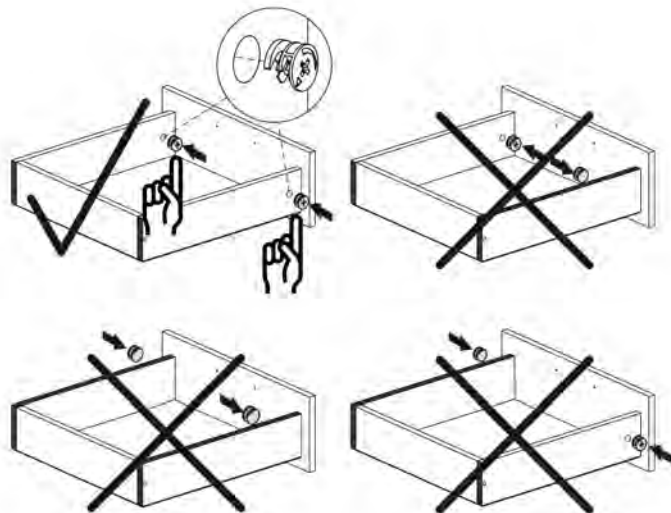

Тумба прикроватная

352x416x380 (ШxВxГ)

Уважаемые покупатели! Идеального качества сборки можно добиться только путем привлечения ПРОФЕССИОНАЛЬНОГО (толкового) сборщика мебели.

ОСТОРОЖНО! Во избежание сколов и порчи деталей будьте аккуратны во время сборки.

 x6	 x3	 x4	 x2	 x2
 x1	4x16mm  x9	4x13mm  x13	300  x2	
 x8	 x8	 x5	 x35	
				143.000 1

1. x2

Сборка ящика

2

143.000

2.

3.

A=B