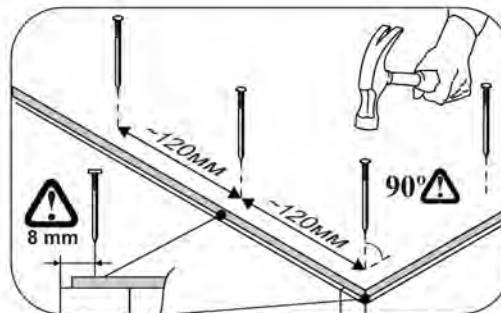

Тумба прикроватная

352x416x380 (ШxВxГ)

Уважаемые покупатели! Идеального качества сборки можно добиться только путем привлечения ПРОФЕССИОНАЛЬНОГО (толкового) сборщика мебели.

ОСТОРОЖНО! Во избежание сколов и порчи деталей будьте аккуратны во время сборки.

 x6	 x3	 x4	 x2	 x2
 x1	4x16mm  x9	4x13mm  x13	300  x2	
 x8	 x8	 x5	 x35	
				143.000 1

1. x2

Сборка ящика

2

143.000

2.

3.

A=B