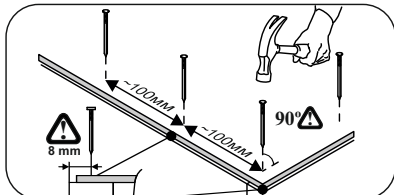

# «КГ 4»(1200)

1200x846/716x600/296 (ШxВxГ)

		4x16	4x30	1,6x25				
x26	x1	x82	x15	x114	x19	x2	x2	x3
								
x3	x3	x14	x12		x7			
		400						
								
		x1						
								 4x30

**⚠** Уважаемые покупатели! Идеального качества сборки можно добиться только путем привлечения ПРОФЕССИОНАЛЬНОГО (толкового) сборщика мебели.

Все замечания и пожелания присылайте по адресу [mebelesonoma@mail.ru](mailto:mebelesonoma@mail.ru), они будут рассмотрены НЕЗАМЕДЛИТЕЛЬНО.

1 2 3	 L=mm		
1	1200	600	5
2	1200	426	2
3	712	497	4
4	1168	280	2
5	712	690	4
6	704	426	1
7	704	426	1
8	688	426	1
9	668	426	1
10	484	426	1
11	716	280	3
12	639	397	4
13	684	280	3
14	668	280	3
15	492	347	4
16	492	347	4
17	484	280	3
18	697	156	4
19	1168	74	2
20	610	80	2
21	400	80	1
22	497	712	4
23	347	552	4
24	347	120	4
25	347	120	4
26	712	507	4
27	125	346	4