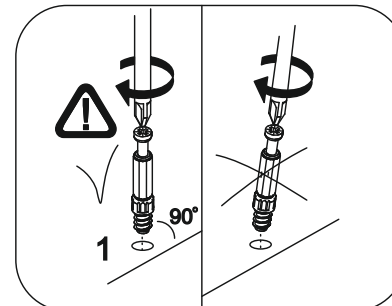

# «КГ 4»(1200)

1200x846/716x600/296 (ШxВxГ)

		4x16	4x30	1,6x25				
x26	x1	x82	x15	x114	x19	x2	x2	x3
								
x3	x3	x14	x12		x7			
		400						
								
		x1						
								 4x30

**⚠** Уважаемые покупатели! Идеального качества сборки можно добиться только путем привлечения ПРОФЕССИОНАЛЬНОГО (толкового) сборщика мебели.

Все замечания и пожелания присылайте по адресу [mebelesonoma@mail.ru](mailto:mebelesonoma@mail.ru), они будут рассмотрены НЕЗАМЕДЛИТЕЛЬНО.

1 2 3	 L=mm		
1	1200	600	5
2	1200	426	2
3	712	497	4
4	1168	280	2
5	712	690	4
6	704	426	1
7	704	426	1
8	688	426	1
9	668	426	1
10	484	426	1
11	716	280	3
12	639	397	4
13	684	280	3
14	668	280	3
15	492	347	4
16	492	347	4
17	484	280	3
18	697	156	4
19	1168	74	2
20	610	80	2
21	400	80	1
22	497	712	4
23	347	552	4
24	347	120	4
25	347	120	4
26	712	507	4
27	125	346	4