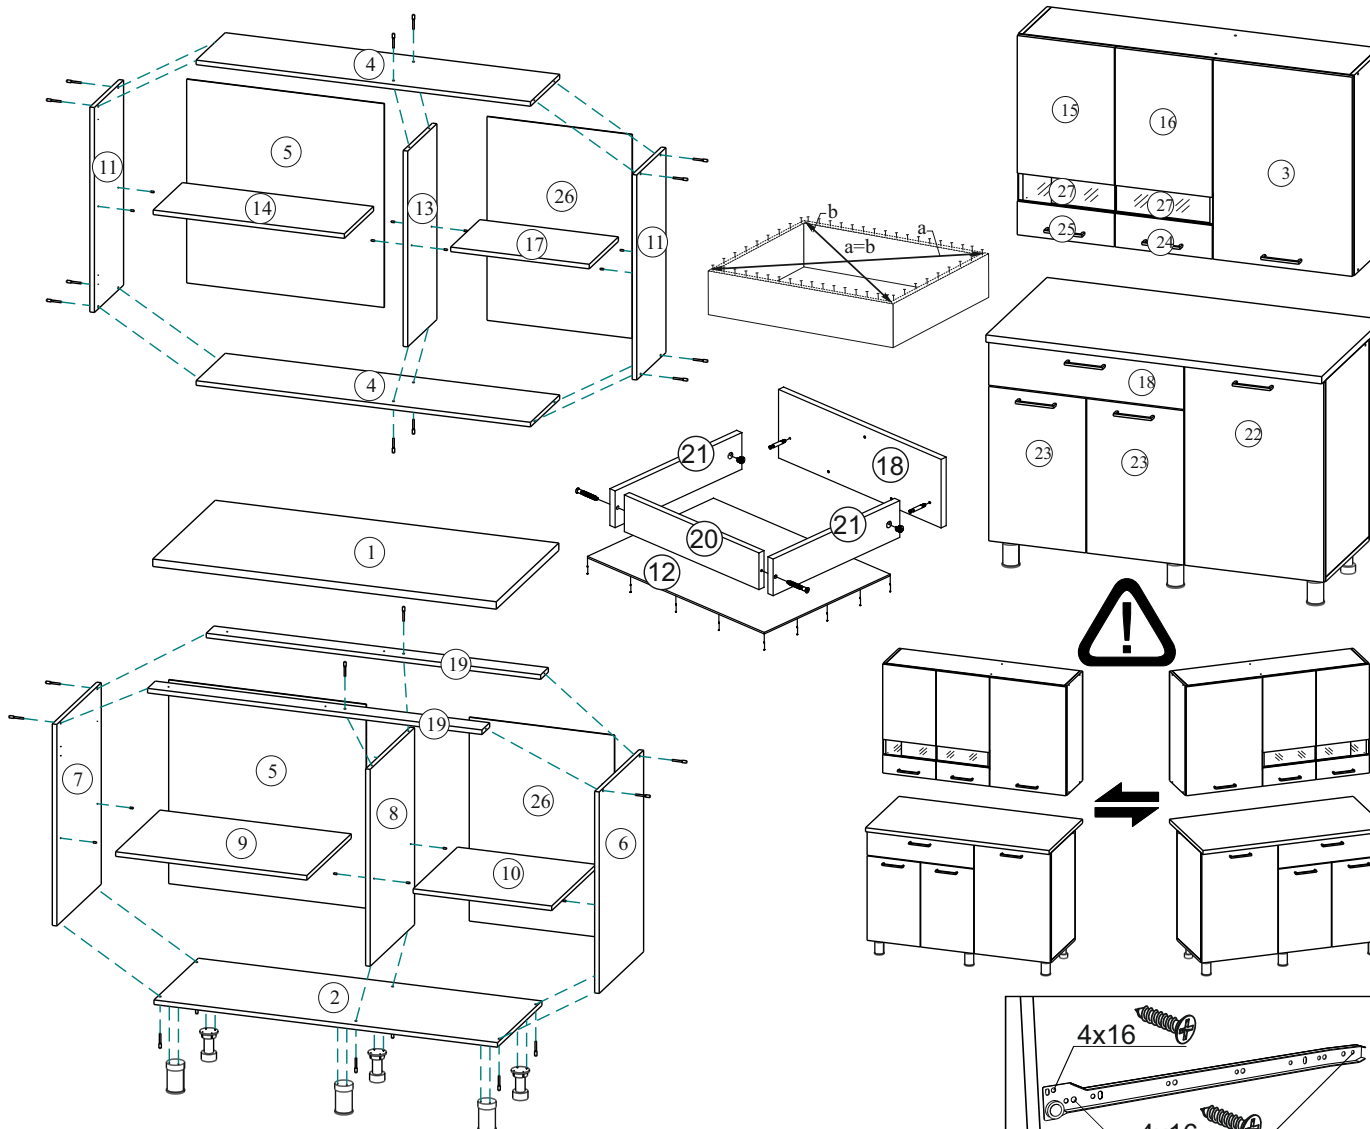

# «КГ 4»(1200)

1200x846/716x600/296 (ШxВxГ)

		4x16	4x30	1,6x25				
x26	x1	x82	x15	x114	x19	x2	x2	x3
								
x3	x3	x14	x12		x7			
		400						
								
		x1						
								 4x30

**⚠** Уважаемые покупатели! Идеального качества сборки можно добиться только путем привлечения ПРОФЕССИОНАЛЬНОГО (толкового) сборщика мебели.

Все замечания и пожелания присылайте по адресу [mebelesonoma@mail.ru](mailto:mebelesonoma@mail.ru), они будут рассмотрены НЕЗАМЕДЛИТЕЛЬНО.

1 2 3	 L=mm		
1	1200	600	5
2	1200	426	2
3	712	497	4
4	1168	280	2
5	712	690	4
6	704	426	1
7	704	426	1
8	688	426	1
9	668	426	1
10	484	426	1
11	716	280	3
12	639	397	4
13	684	280	3
14	668	280	3
15	492	347	4
16	492	347	4
17	484	280	3
18	697	156	4
19	1168	74	2
20	610	80	2
21	400	80	1
22	497	712	4
23	347	552	4
24	347	120	4
25	347	120	4
26	712	507	4
27	125	346	4

«КГ 4»(1200)