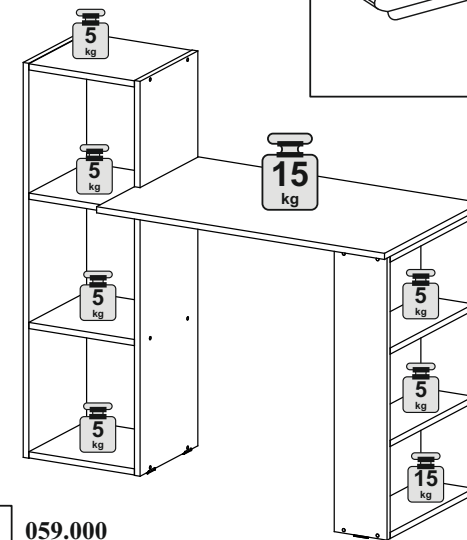

# «СТК 1»

1134x1026x493 (ШxВxГ)

**Уважаемые покупатели! Идеального качества сборки можно добиться только путем привлечения ПРОФЕССИОНАЛЬНОГО (толкового) сборщика мебели.**

Все замечания и пожелания присылайте по адресу [mebelesonny@mail.ru](mailto:mebelesonny@mail.ru), они будут рассмотрены **НЕЗАМЕДЛИТЕЛЬНО.**

1 2 3	L=mm			
1	822	493	1	1
2	1026	296	1	1
3	734	296	1	1
4	276	296	1	1
5	296	296	4	1
6	150	734	2	1
7	150	428	1	1
8	150	428	2	1
9	150	428	1	1
10	678	325	1	1
11	342	325	1	1

1 059.000