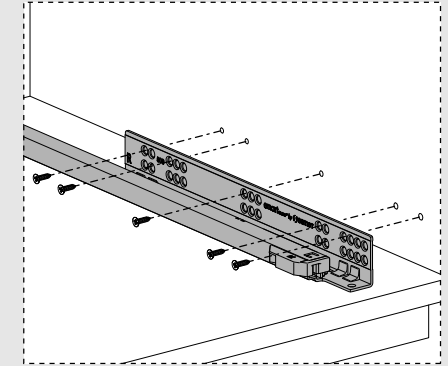

Çekmece ve Kabin Ölçüleri  
Drawer and Cabinet Dimensions

01

Tavsiye edilir.  
Recommended

Kod  
Code 12799903 x1

02

x1

x4  
Ø3,5 x 16mm

03

250  
300  
x3  
Ø3,5 x 16mm

350  
400  
x4  
Ø3,5 x 16mm

450  
500  
550  
600  
x5  
Ø3,5 x 16mm

04