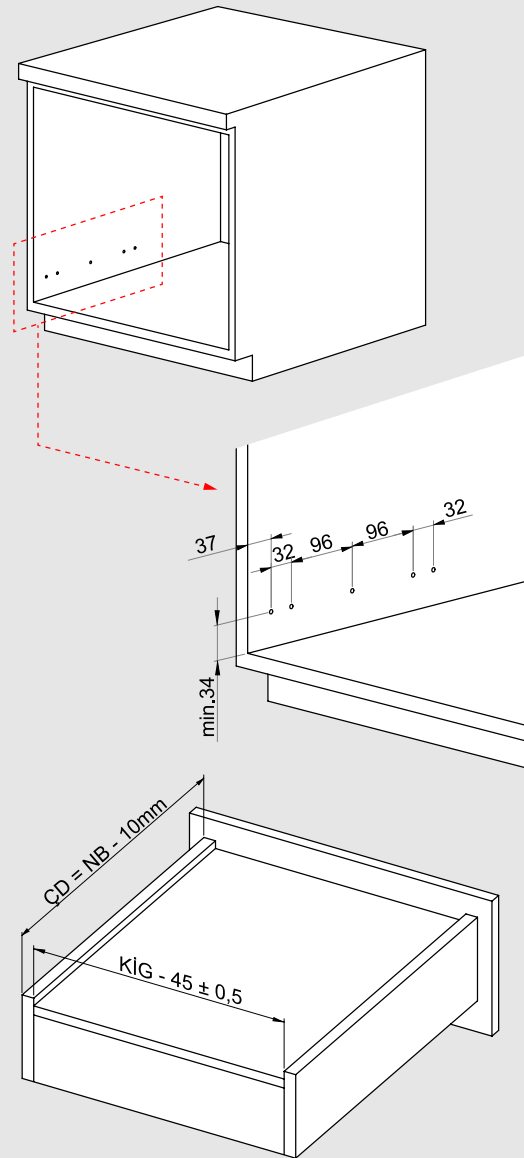

Çekmece ve Kabin Ölçüleri  
Drawer and Cabinet Dimensions

01

Tavsiye edilir.  
Recommended

Kod  
Code 12799903 x1

02

x1

x4  
Ø3,5 x 16mm

03

250  
300  
x3  
Ø3,5 x 16mm

350  
400  
x4  
Ø3,5 x 16mm

450  
500  
550  
600  
x5  
Ø3,5 x 16mm

04