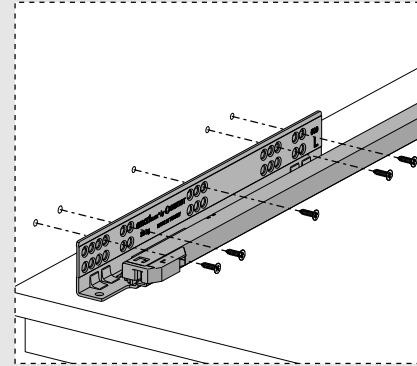

Çekmece ve Kabin Ölçüleri  
Drawer and Cabinet Dimensions

01

Tavsiye edilir.  
Recommended

Kod  
Code 12799903 x1

02

x1

x4  
Ø3,5 x 16mm

03

250  
300  
x3  
Ø3,5 x 16mm

350  
400  
x4  
Ø3,5 x 16mm

450  
500  
550  
600  
x5  
Ø3,5 x 16mm

04