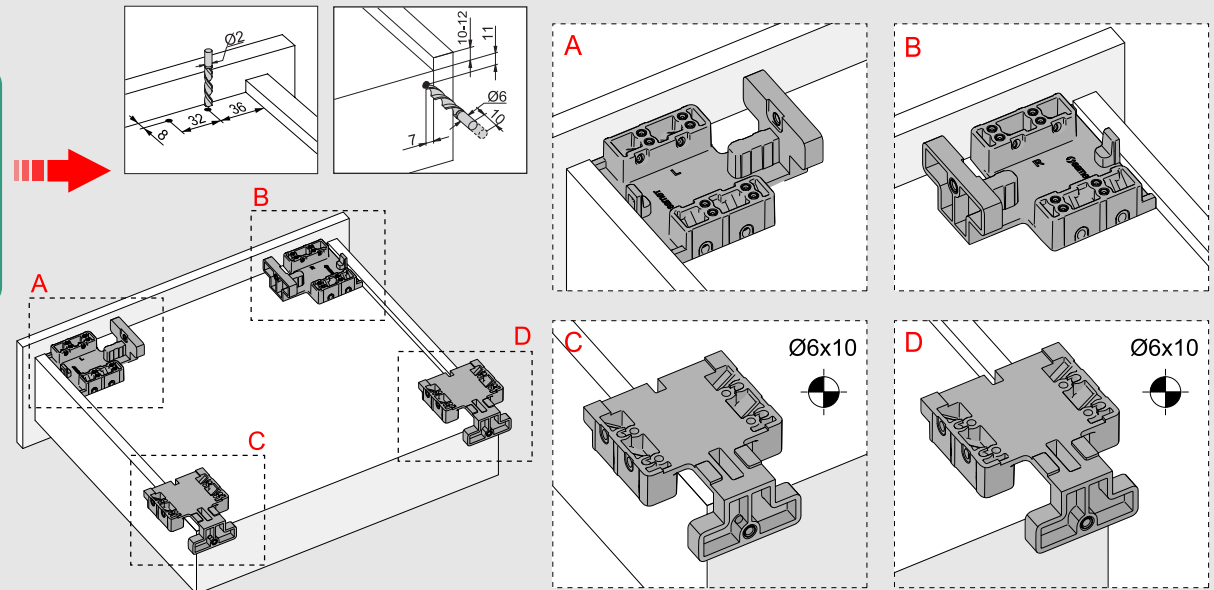

Çekmece ve Kabin Ölçüleri  
Drawer and Cabinet Dimensions

01

Tavsiye edilir.  
Recommended

Kod  
Code 12799903 x1

02

x1

x4  
Ø3,5 x 16mm

03

250  
300  
x3  
Ø3,5 x 16mm

350  
400  
x4  
Ø3,5 x 16mm

450  
500  
550  
600  
x5  
Ø3,5 x 16mm

04