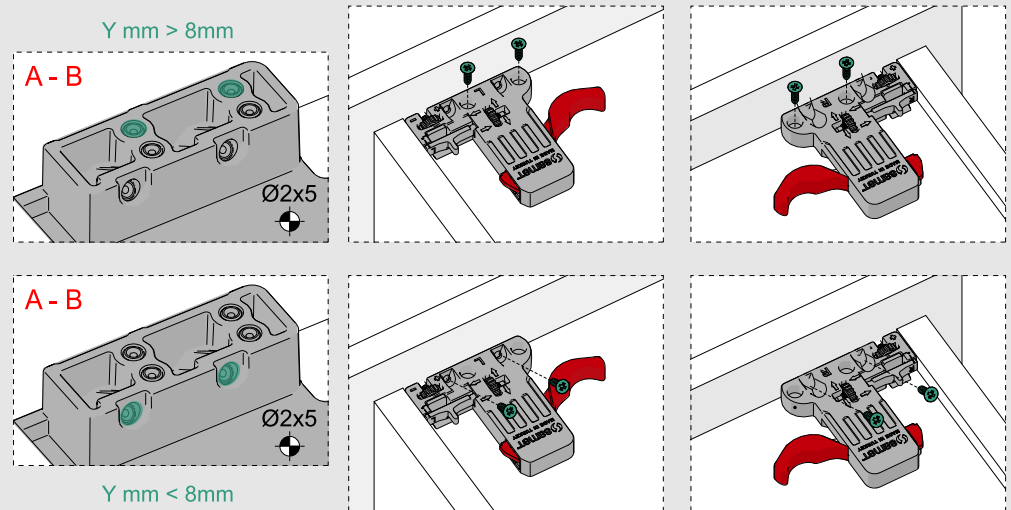

Çekmece ve Kabin Ölçüleri  
Drawer and Cabinet Dimensions

01

Tavsiye edilir.  
Recommended

Kod  
Code 12799903 x1

02

x1

x4  
Ø3,5 x 16mm

03

250  
300  
x3  
Ø3,5 x 16mm

350  
400  
x4  
Ø3,5 x 16mm

450  
500  
550  
600  
x5  
Ø3,5 x 16mm

04