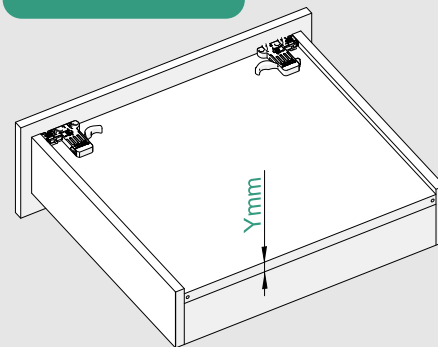

Çekmece ve Kabin Ölçüleri  
Drawer and Cabinet Dimensions

01

Tavsiye edilir.  
Recommended

Kod  
Code 12799903 x1

02

x1

x4  
Ø3,5 x 16mm

03

250  
300  
x3  
Ø3,5 x 16mm

350  
400  
x4  
Ø3,5 x 16mm

450  
500  
550  
600  
x5  
Ø3,5 x 16mm

04