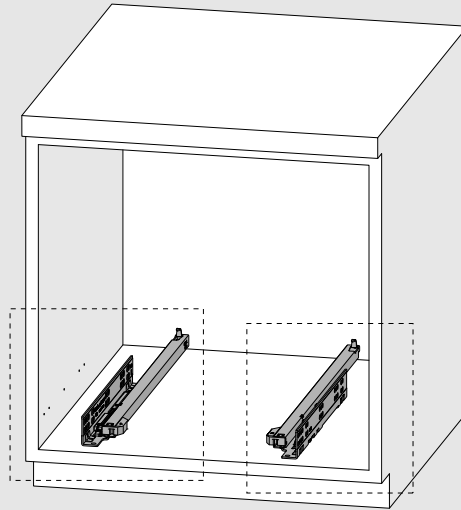

Çekmece ve Kabin Ölçüleri  
Drawer and Cabinet Dimensions

01

Tavsiye edilir.  
Recommended

Kod  
Code 12799903 x1

02

x1

x4  
Ø3,5 x 16mm

03

250  
300  
x3  
Ø3,5 x 16mm

350  
400  
x4  
Ø3,5 x 16mm

450  
500  
550  
600  
x5  
Ø3,5 x 16mm

04