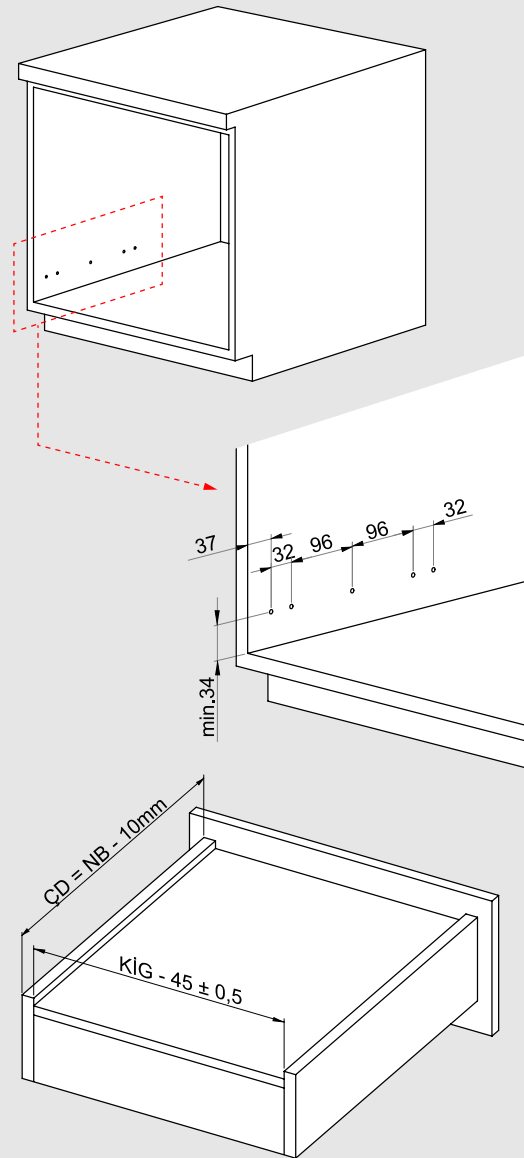

Çekmece ve Kabin Ölçüleri  
Drawer and Cabinet Dimensions

01

Tavsiye edilir.  
Recommended

Kod  
Code 12799903 x1

02

x4  
Ø3,5 x 16mm