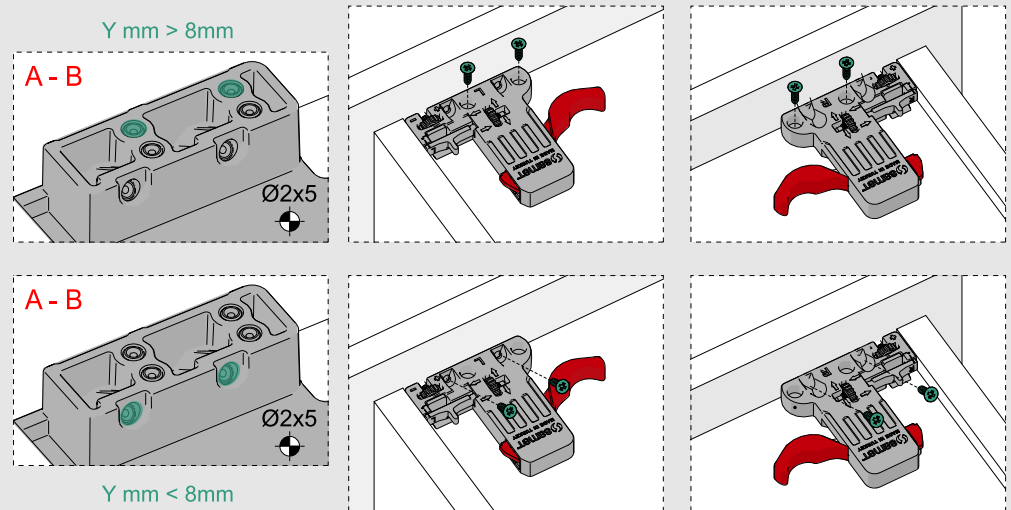

Çekmece ve Kabin Ölçüleri  
Drawer and Cabinet Dimensions

01

Tavsiye edilir.  
Recommended

Kod  
Code 12799903 x1

02

x4  
Ø3,5 x 16mm