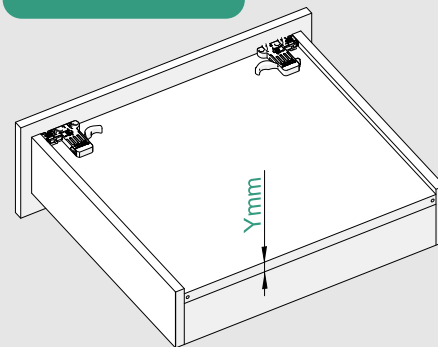

Çekmece ve Kabin Ölçüleri  
Drawer and Cabinet Dimensions

01

Tavsiye edilir.  
Recommended

Kod  
Code 12799903 x1

02

x4  
Ø3,5 x 16mm