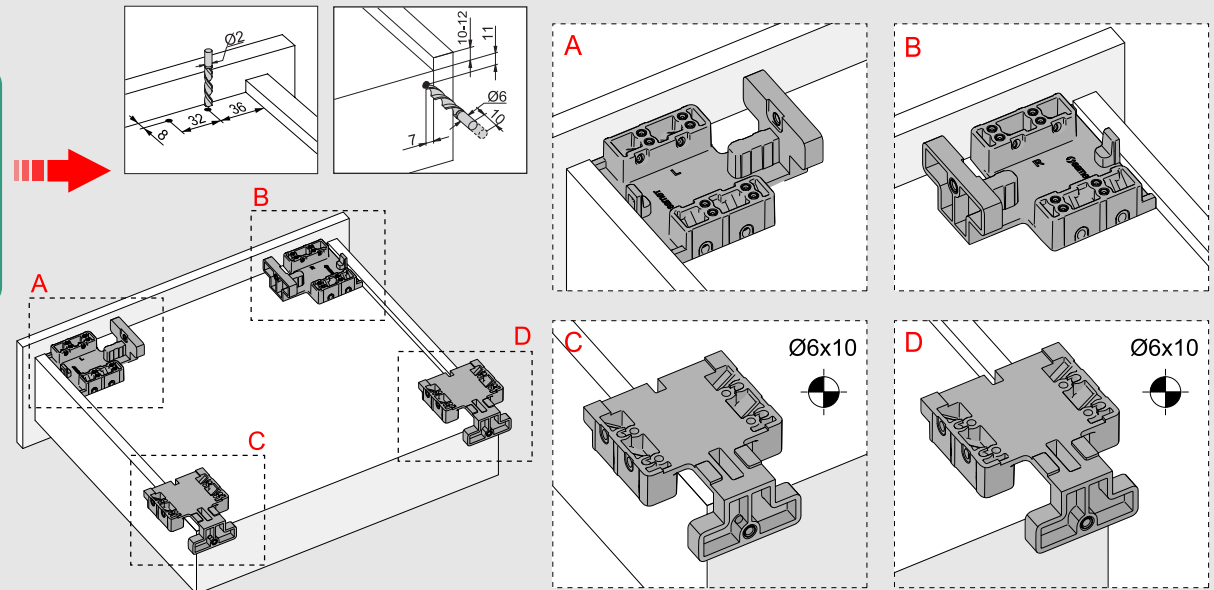

Çekmece ve Kabin Ölçüleri  
Drawer and Cabinet Dimensions

01

Tavsiye edilir.  
Recommended

Kod  
Code 12799903 x1

02

x4  
Ø3,5 x 16mm