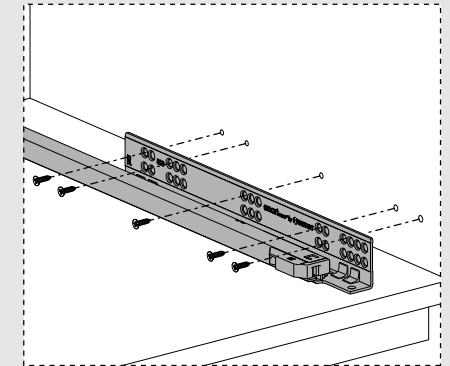

Çekmece ve Kabin Ölçüleri  
Drawer and Cabinet Dimensions

01

Tavsiye edilir.  
Recommended

Kod  
Code 12799903 x1

02

x4  
Ø3,5 x 16mm

### 03

250  
300  
x3  
Ø3,5 x 16mm

350  
400  
x4  
Ø3,5 x 16mm

450  
500  
550  
600  
x5  
Ø3,5 x 16mm