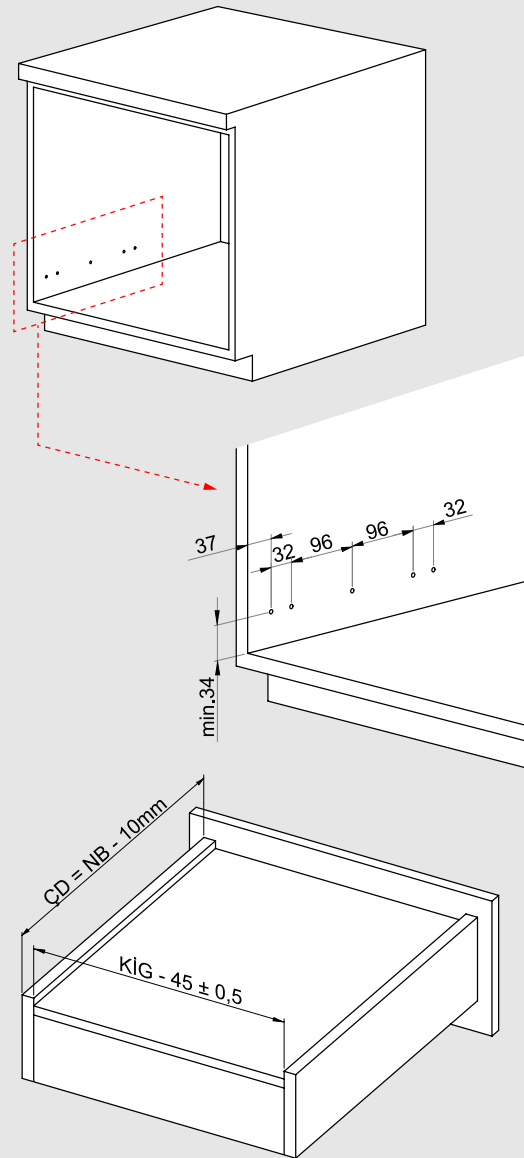

Çekmece ve Kabin Ölçüleri  
Drawer and Cabinet Dimensions

01

Tavsiye edilir.  
Recommended

Kod  
Code 12799903 x1

02

x4  
Ø3,5 x 16mm

### 03

250  
300  
x3  
Ø3,5 x 16mm

350  
400  
x4  
Ø3,5 x 16mm

450  
500  
550  
600  
x5  
Ø3,5 x 16mm