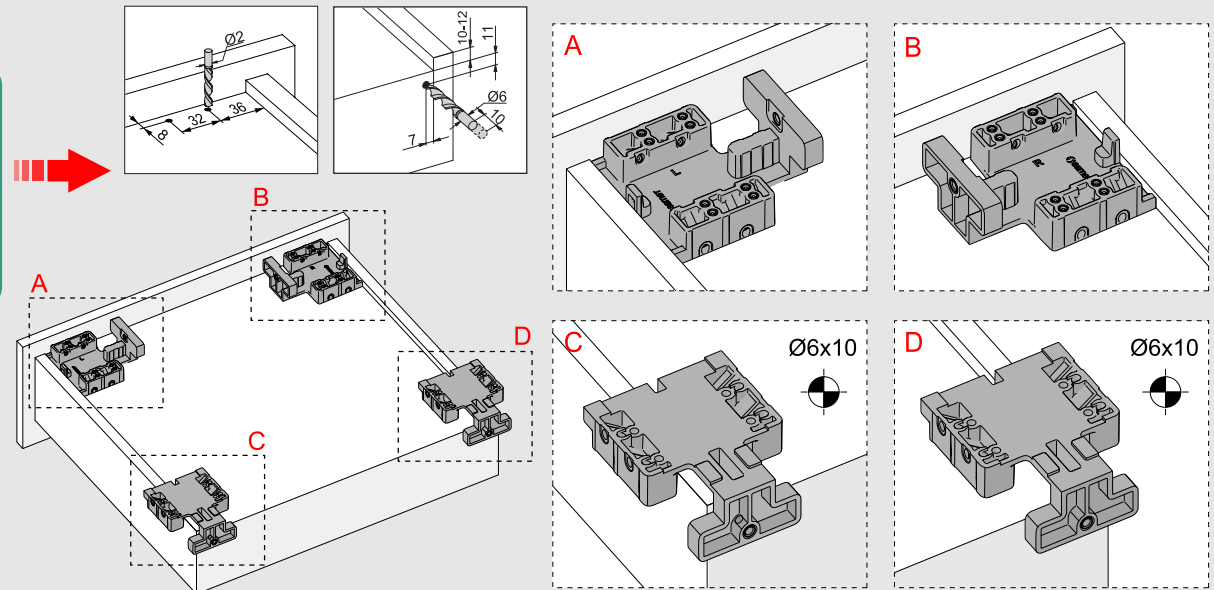

Çekmece ve Kabin Ölçüleri  
Drawer and Cabinet Dimensions

01

Tavsiye edilir.  
Recommended

Kod  
Code 12799903 x1

02

x4  
Ø3,5 x 16mm

### 03

250  
300  
x3  
Ø3,5 x 16mm

350  
400  
x4  
Ø3,5 x 16mm

450  
500  
550  
600  
x5  
Ø3,5 x 16mm