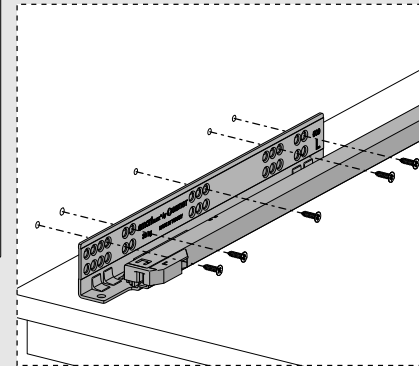

Çekmece ve Kabin Ölçüleri  
Drawer and Cabinet Dimensions

01

Tavsiye edilir.  
Recommended

Kod  
Code 12799903 x1

02

x4  
Ø3,5 x 16mm

### 03

250  
300  
x3  
Ø3,5 x 16mm

350  
400  
x4  
Ø3,5 x 16mm

450  
500  
550  
600  
x5  
Ø3,5 x 16mm