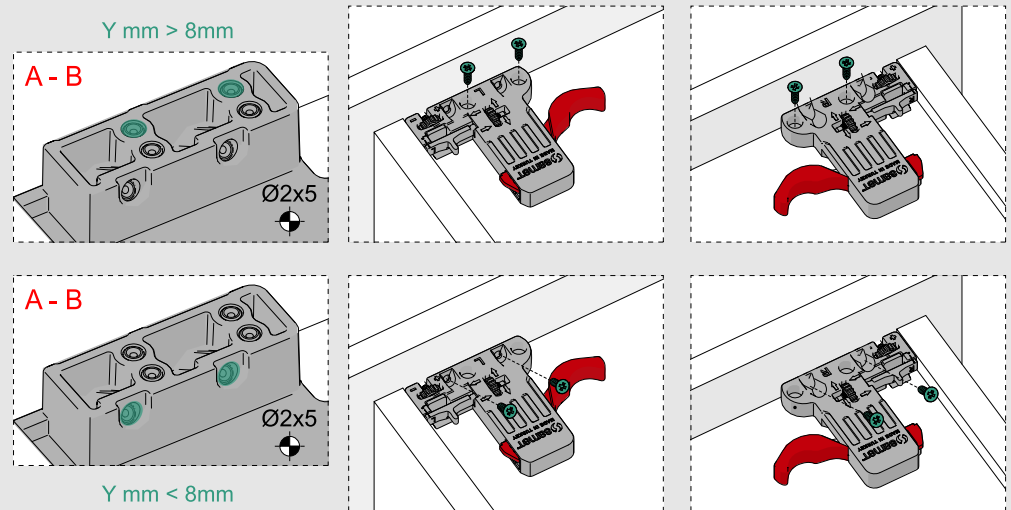

Çekmece ve Kabin Ölçüleri  
Drawer and Cabinet Dimensions

01

Tavsiye edilir.  
Recommended

Kod  
Code 12799903 x1

02

x4  
Ø3,5 x 16mm

### 03

250  
300  
x3  
Ø3,5 x 16mm

350  
400  
x4  
Ø3,5 x 16mm

450  
500  
550  
600  
x5  
Ø3,5 x 16mm