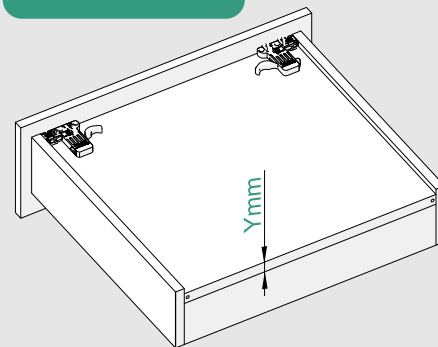

Çekmece ve Kabin Ölçüleri  
Drawer and Cabinet Dimensions

01

Tavsiye edilir.  
Recommended

Kod  
Code 12799903 x1

02

x4  
Ø3,5 x 16mm

### 03

250  
300  
x3  
Ø3,5 x 16mm

350  
400  
x4  
Ø3,5 x 16mm

450  
500  
550  
600  
x5  
Ø3,5 x 16mm