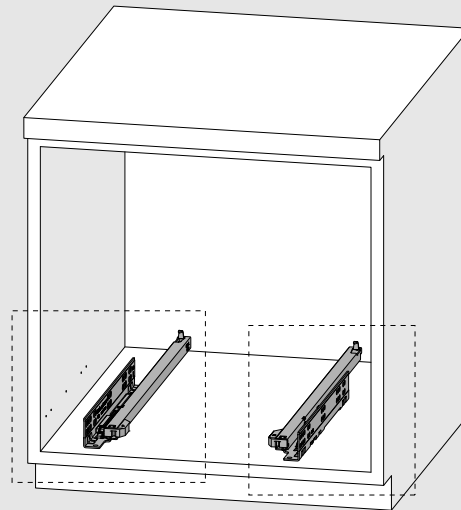

Çekmece ve Kabin Ölçüleri  
Drawer and Cabinet Dimensions

01

Tavsiye edilir.  
Recommended

Kod  
Code 12799903 x1

02

x4  
Ø3,5 x 16mm

### 03

250  
300  
x3  
Ø3,5 x 16mm

350  
400  
x4  
Ø3,5 x 16mm

450  
500  
550  
600  
x5  
Ø3,5 x 16mm