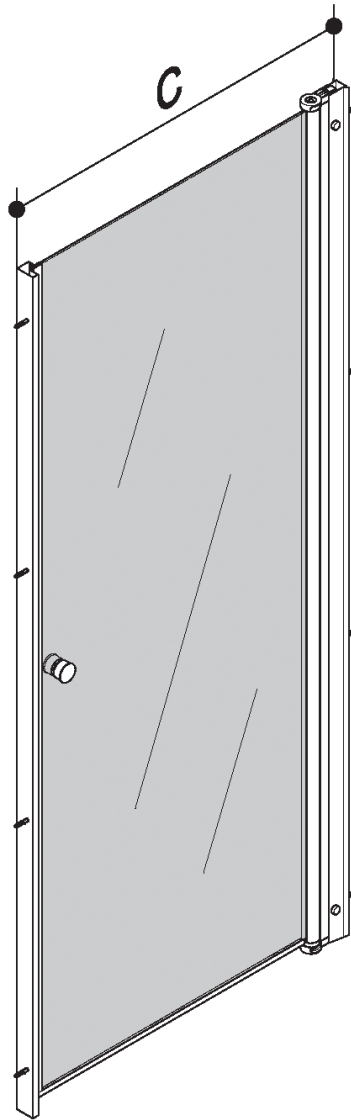

Инструкция по сборке двери душевой **УНО/ДАБЛ**

Ред.072021

Актуальная версия инструкции всегда доступна на сайте 3tn.ru

Инструменты для сборки
(в комплект поставки не входят)

	Уровень строительный
	Дрель, шуруповёрт
	Отвёртка крестовая
	Карандаш
	Рулетка
	Сверло Ø6мм
	Герметик силиконовый нейтральный

Монтаж производится двумя специалистами

I

C=685 ÷ 700 MM
785 ÷ 800 MM
885 ÷ 900 MM
985 ÷ 1000 MM

B1  x8	B2  x8	B3  x3	B4  x3	B5  x3
B6  x1	B7  x1	B8  x1	B9  x4	

II

C=870 ÷ 900 MM
970 ÷ 1000 MM

B1  x8	B2  x8	B3  x6	B4  x6	B5  x6
B6  x2	B7  x1	B8  x2		