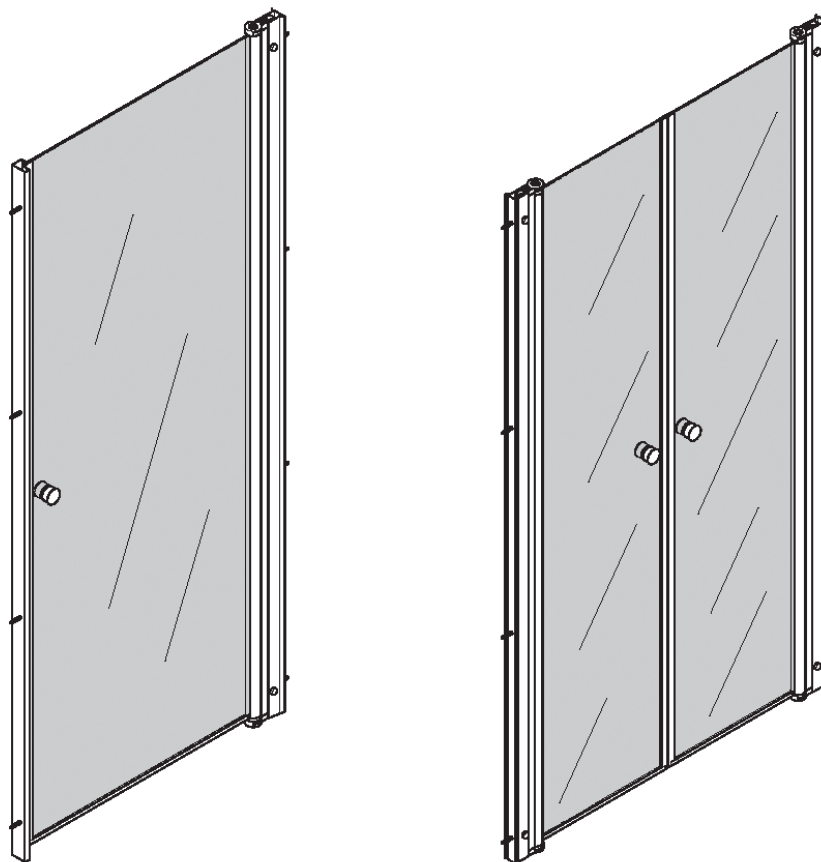

Инструкция по сборке двери душевой **УНО/ДАБЛ**

Ред.072021

Актуальная версия инструкции всегда доступна на сайте 3tn.ru

Инструменты для сборки
(в комплект поставки не входят)

	Уровень строительный
	Дрель, шуруповёрт
	Отвёртка крестовая
	Карандаш
	Рулетка
	Сверло Ø6мм
	Герметик силиконовый нейтральный

Монтаж производится двумя специалистами

I

C=685 ÷ 700 MM
785 ÷ 800 MM
885 ÷ 900 MM
985 ÷ 1000 MM

B1  x8	B2  x8	B3  x3	B4  x3	B5  x3
B6  x1	B7  x1	B8  x1	B9  x4	

II

C=870 ÷ 900 MM
970 ÷ 1000 MM

B1  x8	B2  x8	B3  x6	B4  x6	B5  x6
B6  x2	B7  x1	B8  x2		