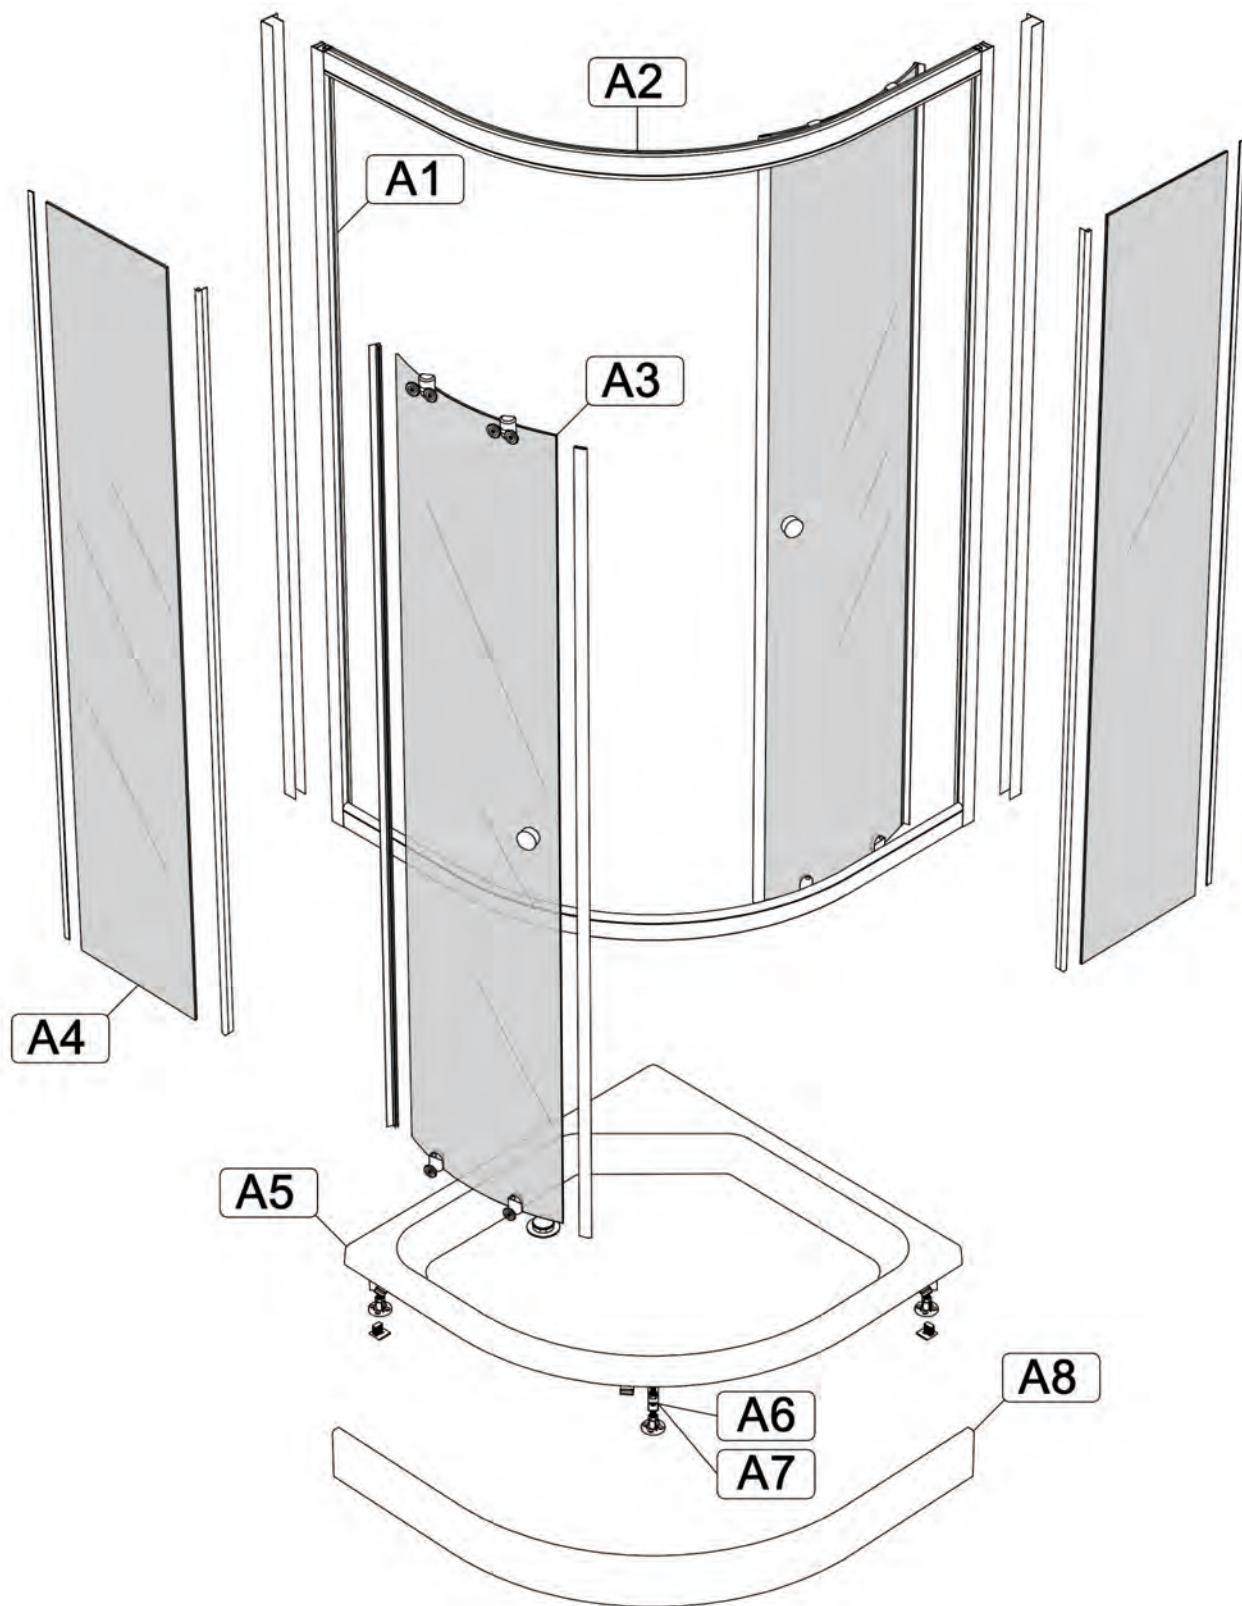

Инструкция по сборке душевой кабины

СТАНДАРТ / УЛЬТРА

НИЗКИЙ/СРЕДНИЙ/ ВЫСОКИЙ ПОДДОН

РЕД.: 052018

B1 	B2 M10 	B3 	B7  L=70MM	B8 
B4 	B5 	B6 3.5x16 		
B9 3.5x12 	B10 3.5x35 	B11 3.5x19 	B12 	B13 
B14 	B15 	B16 	B17 	B18 
B19 	B20 	B21 	B22 	B23 
B24 	B25 	B26 M4x20 	B27 M4 	B28 
B29 	B30 			

- B1**
- B2**
- B8**

- A6**
- A7**
- B1**
- B2**
- B3**
- B7**
- B10**

A5

- B4**
- B11**

Добор и крепление к стене
в комплект
не входит

B6
B12

Нейтральный силиконовый
герметик

- | | |
|-----|-----|
| B24 | B26 |
| B25 | B28 |
| B29 | B27 |