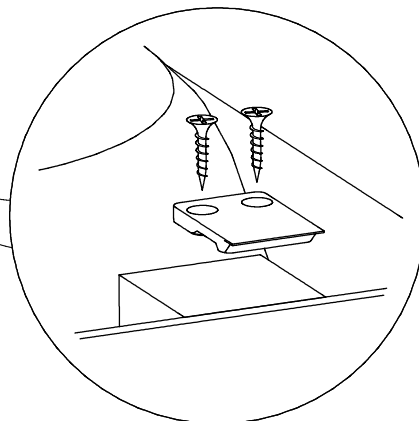

Инструкция по сборке душевой кабины

СТАНДАРТ / УЛЬТРА

НИЗКИЙ/СРЕДНИЙ/ ВЫСОКИЙ ПОДДОН

РЕД.: 052018

B1 	B2 M10 	B3 	B7  L=70MM	B8 
B4 	B5 	B6 3.5x16 		
B9 3.5x12 	B10 3.5x35 	B11 3.5x19 	B12 	B13 
B14 	B15 	B16 	B17 	B18 
B19 	B20 	B21 	B22 	B23 
B24 	B25 	B26 M4x20 	B27 M4 	B28 
B29 	B30 			

- B1**
- B2**
- B8**

- A6**
- A7**
- B1**
- B2**
- B3**
- B7**
- B10**

A5

- B4**
- B11**

Добор и крепление к стене
в комплект
не входит

B6
B12

Нейтральный силиконовый
герметик

- | | |
|-----|-----|
| B24 | B26 |
| B25 | B28 |
| B29 | B27 |