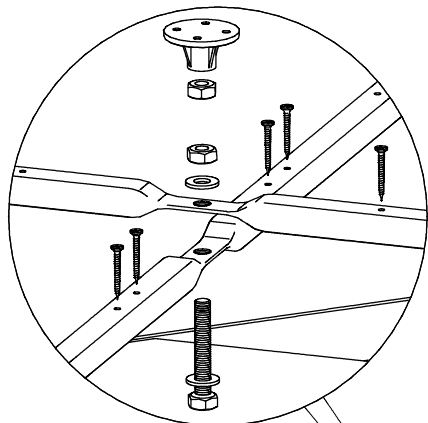

Инструкция по сборке душевой кабины

СТАНДАРТ / УЛЬТРА

НИЗКИЙ/СРЕДНИЙ/ ВЫСОКИЙ ПОДДОН

РЕД.: 052018

B1 	B2 M10 	B3 	B7  L=70MM	B8 
B4 	B5 	B6 3.5x16 		
B9 3.5x12 	B10 3.5x35 	B11 3.5x19 	B12 	B13 
B14 	B15 	B16 	B17 	B18 
B19 	B20 	B21 	B22 	B23 
B24 	B25 	B26 M4x20 	B27 M4 	B28 
B29 	B30 			

- B1**
- B2**
- B8**

- A6**
- A7**
- B1**
- B2**
- B3**
- B7**
- B10**

A5

- B4**
- B11**

Добор и крепление к стене
в комплект
не входит

B6
B12

Нейтральный силиконовый
герметик

- | | |
|-----|-----|
| B24 | B26 |
| B25 | B28 |
| B29 | B27 |