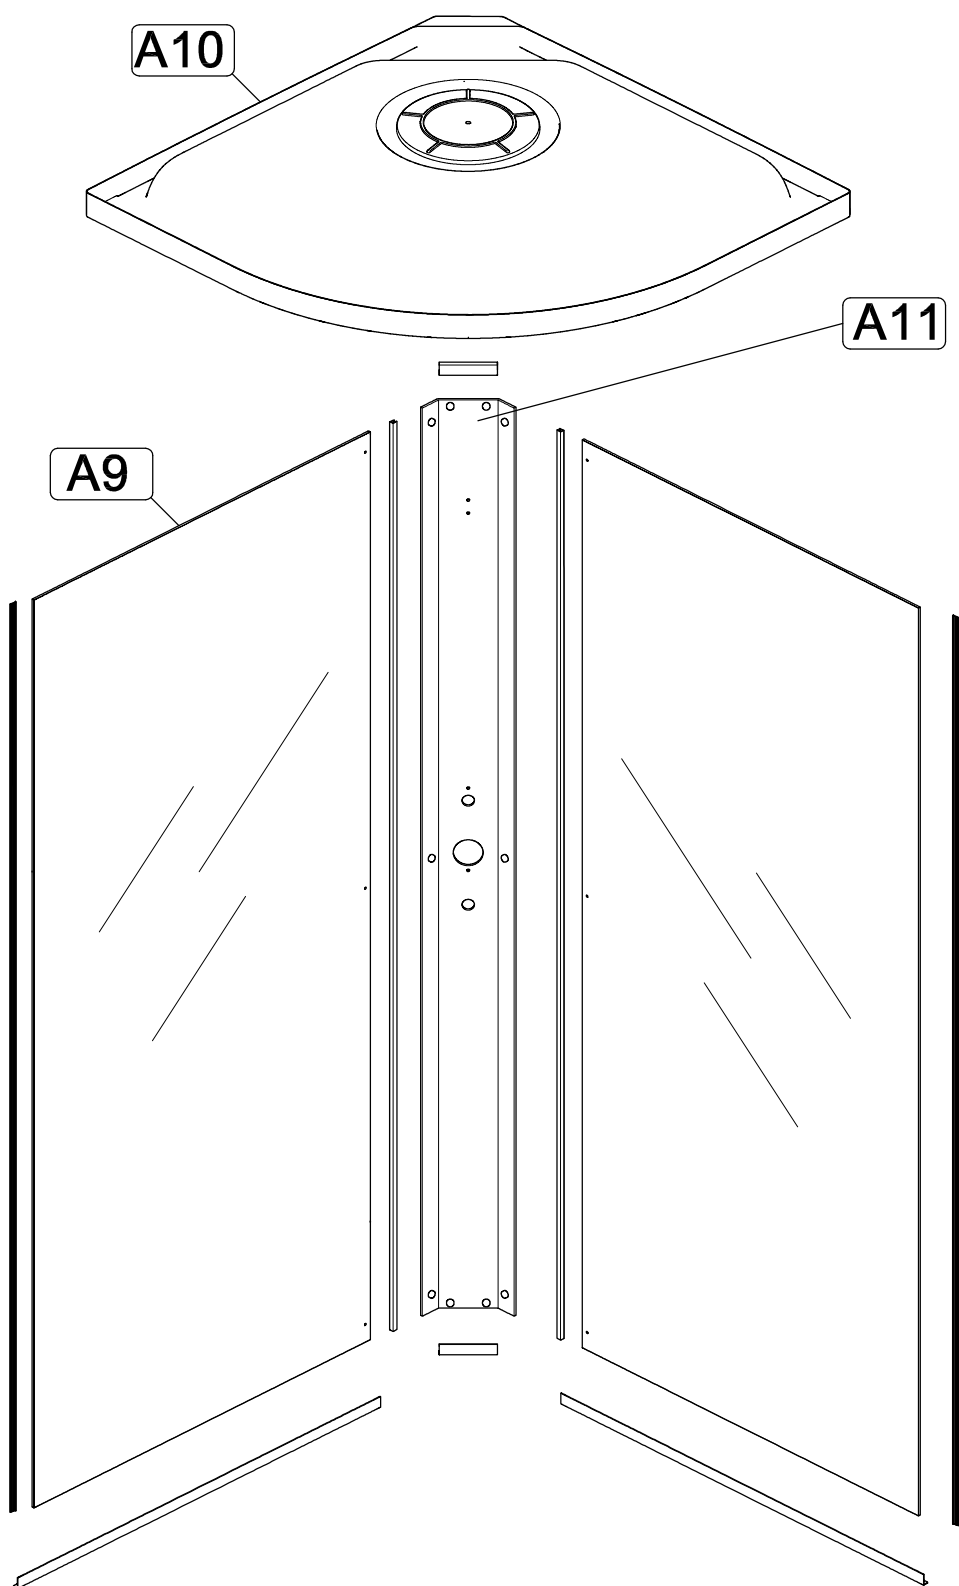

Инструкция по сборке душевой кабины

СТАНДАРТ / УЛЬТРА

НИЗКИЙ/СРЕДНИЙ/ ВЫСОКИЙ ПОДДОН

РЕД.: 052018

B1 	B2 M10 	B3 	B7  L=70MM	B8 
B4 	B5 	B6 3.5x16 		
B9 3.5x12 	B10 3.5x35 	B11 3.5x19 	B12 	B13 
B14 	B15 	B16 	B17 	B18 
B19 	B20 	B21 	B22 	B23 
B24 	B25 	B26 M4x20 	B27 M4 	B28 
B29 	B30 			

- B1**
- B2**
- B8**

- A6**
- A7**
- B1**
- B2**
- B3**
- B7**
- B10**

A5

- B4**
- B11**

Добор и крепление к стене
в комплект
не входит

B6
B12

Нейтральный силиконовый
герметик

- | | |
|-----|-----|
| B24 | B26 |
| B25 | B28 |
| B29 | B27 |