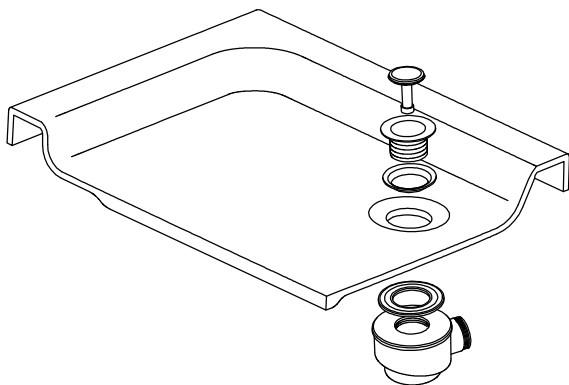

Инструкция по сборке душевой кабины

СТАНДАРТ / УЛЬТРА

НИЗКИЙ/СРЕДНИЙ/ ВЫСОКИЙ ПОДДОН

РЕД.: 052018

B1 	B2 M10 	B3 	B7  L=70MM	B8 
B4 	B5 	B6 3.5x16 		
B9 3.5x12 	B10 3.5x35 	B11 3.5x19 	B12 	B13 
B14 	B15 	B16 	B17 	B18 
B19 	B20 	B21 	B22 	B23 
B24 	B25 	B26 M4x20 	B27 M4 	B28 
B29 	B30 			

- B1**
- B2**
- B8**

- A6**
- A7**
- B1**
- B2**
- B3**
- B7**
- B10**

A5

- B4**
- B11**

Добор и крепление к стене
в комплект
не входит

B6
B12

Нейтральный силиконовый
герметик

- | | |
|-----|-----|
| B24 | B26 |
| B25 | B28 |
| B29 | B27 |