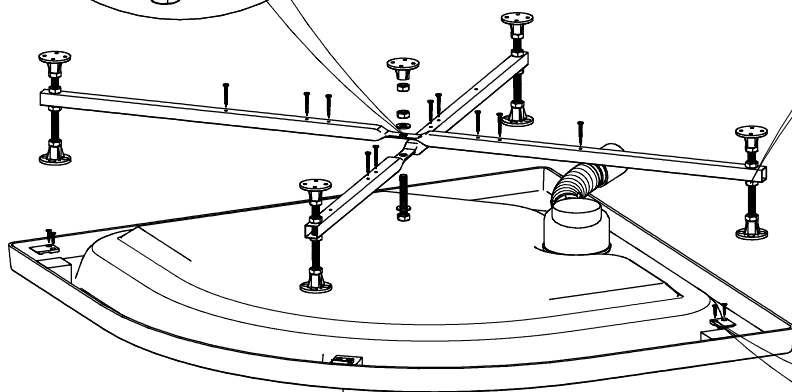

Инструкция по сборке душевой кабины

СТАНДАРТ / УЛЬТРА

НИЗКИЙ/СРЕДНИЙ/ ВЫСОКИЙ ПОДДОН

РЕД.: 052018

B1 	B2 M10 	B3 	B7  L=70MM	B8 
B4 	B5 	B6 3.5x16 		
B9 3.5x12 	B10 3.5x35 	B11 3.5x19 	B12 	B13 
B14 	B15 	B16 	B17 	B18 
B19 	B20 	B21 	B22 	B23 
B24 	B25 	B26 M4x20 	B27 M4 	B28 
B29 	B30 			

- B1**
- B2**
- B8**

- A6**
- A7**
- B1**
- B2**
- B3**
- B7**
- B10**

A5

- B4**
- B11**

Добор и крепление к стене
в комплект
не входит

B6
B12

Нейтральный силиконовый
герметик

- | | |
|-----|-----|
| B24 | B26 |
| B25 | B28 |
| B29 | B27 |