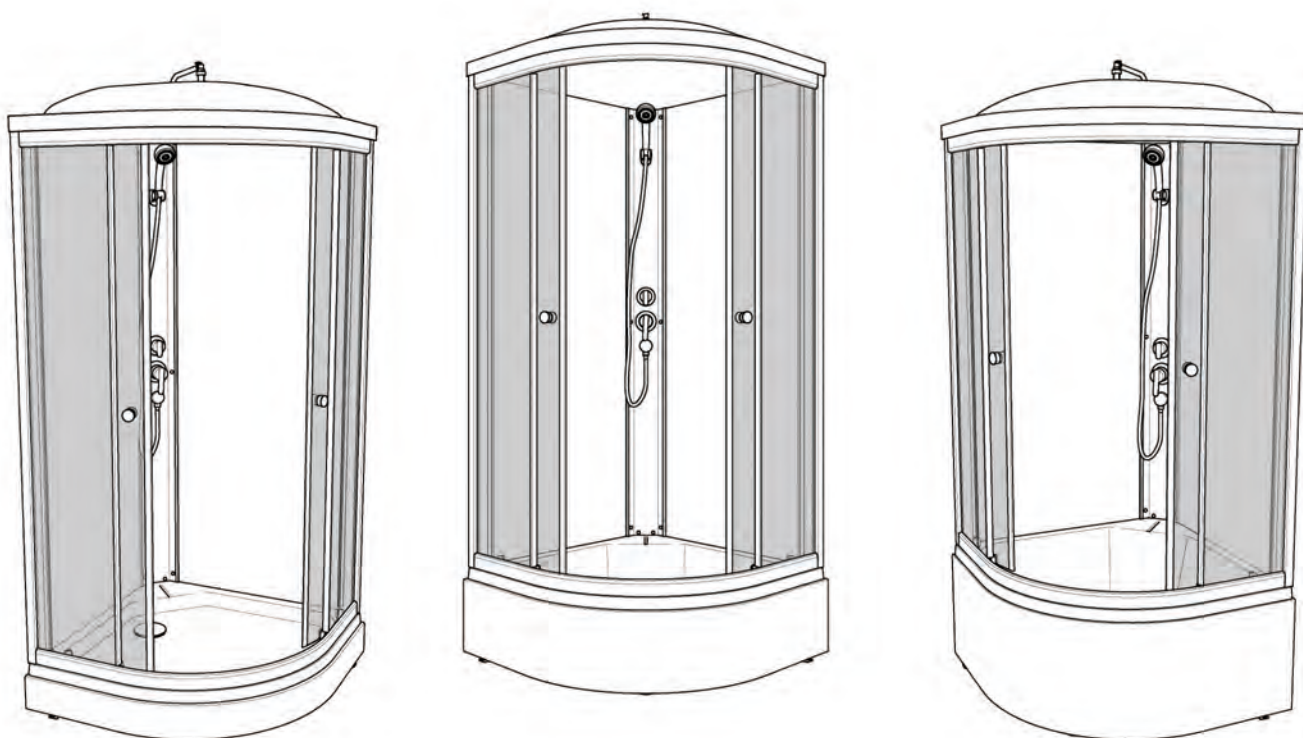

Инструкция по сборке душевой кабины

СТАНДАРТ / УЛЬТРА

НИЗКИЙ/СРЕДНИЙ/ ВЫСОКИЙ ПОДДОН

РЕД.: 052018

B1 	B2 M10 	B3 	B7  L=70MM	B8 
B4 	B5 	B6 3.5x16 		
B9 3.5x12 	B10 3.5x35 	B11 3.5x19 	B12 	B13 
B14 	B15 	B16 	B17 	B18 
B19 	B20 	B21 	B22 	B23 
B24 	B25 	B26 M4x20 	B27 M4 	B28 
B29 	B30 			

- B1**
- B2**
- B8**

- A6**
- A7**
- B1**
- B2**
- B3**
- B7**
- B10**

A5

- B4**
- B11**

Добор и крепление к стене
в комплект
не входит

B6
B12

Нейтральный силиконовый
герметик

- | | |
|-----|-----|
| B24 | B26 |
| B25 | B28 |
| B29 | B27 |