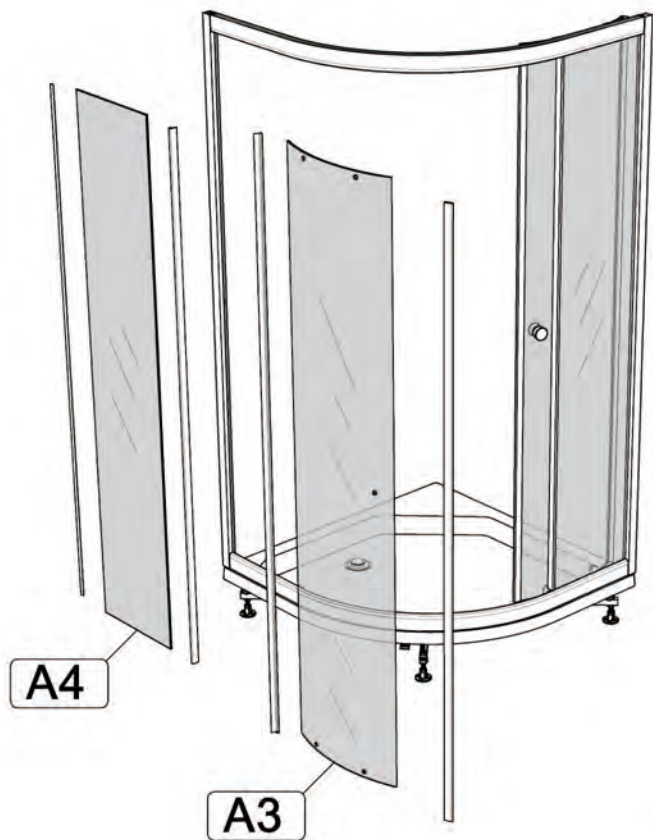

Инструкция по сборке душевой кабины

СТАНДАРТ / УЛЬТРА

НИЗКИЙ/СРЕДНИЙ/ ВЫСОКИЙ ПОДДОН

РЕД.: 052018

B1 	B2 M10 	B3 	B7  L=70MM	B8 
B4 	B5 	B6 3.5x16 		
B9 3.5x12 	B10 3.5x35 	B11 3.5x19 	B12 	B13 
B14 	B15 	B16 	B17 	B18 
B19 	B20 	B21 	B22 	B23 
B24 	B25 	B26 M4x20 	B27 M4 	B28 
B29 	B30 			

- B1**
- B2**
- B8**

- A6**
- A7**
- B1**
- B2**
- B3**
- B7**
- B10**

A5

- B4**
- B11**

Добор и крепление к стене
в комплект
не входит

B6
B12

Нейтральный силиконовый
герметик

- | | |
|-----|-----|
| B24 | B26 |
| B25 | B28 |
| B29 | B27 |