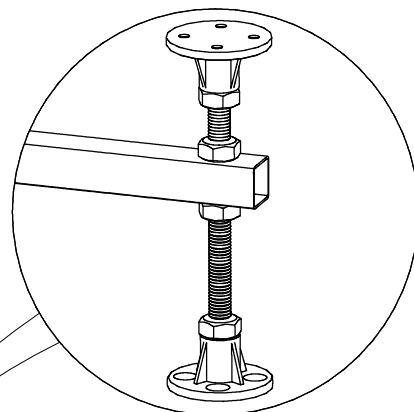

Инструкция по сборке душевой кабины

СТАНДАРТ / УЛЬТРА

НИЗКИЙ/СРЕДНИЙ/ ВЫСОКИЙ ПОДДОН

РЕД.: 052018

B1 	B2 M10 	B3 	B7  L=70MM	B8 
B4 	B5 	B6 3.5x16 		
B9 3.5x12 	B10 3.5x35 	B11 3.5x19 	B12 	B13 
B14 	B15 	B16 	B17 	B18 
B19 	B20 	B21 	B22 	B23 
B24 	B25 	B26 M4x20 	B27 M4 	B28 
B29 	B30 			

- B1**
- B2**
- B8**

- A6**
- A7**
- B1**
- B2**
- B3**
- B7**
- B10**

A5

- B4**
- B11**

Добор и крепление к стене
в комплект
не входит

B6
B12

Нейтральный силиконовый
герметик

- | | |
|-----|-----|
| B24 | B26 |
| B25 | B28 |
| B29 | B27 |