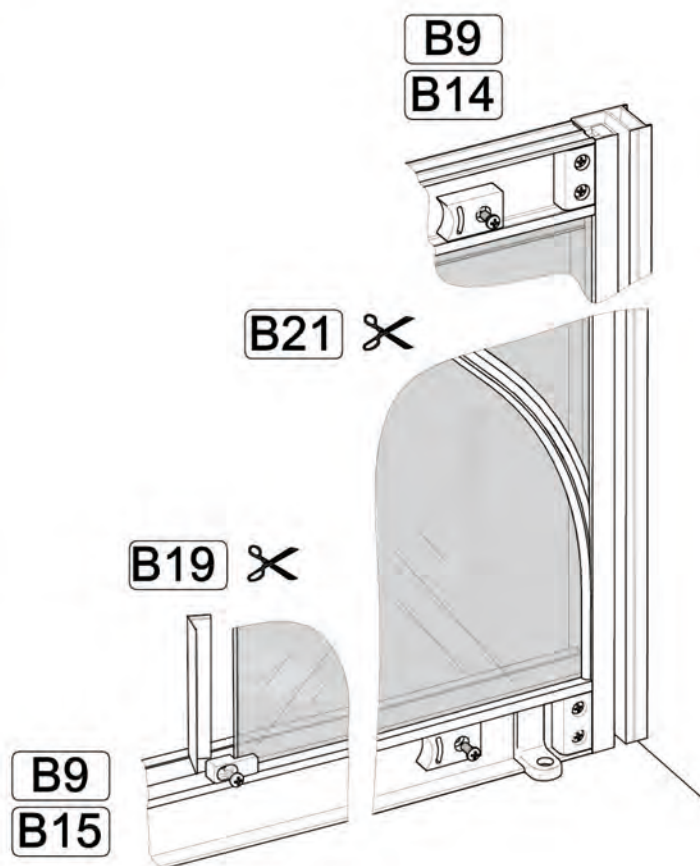

Инструкция по сборке душевой кабины

СТАНДАРТ / УЛЬТРА

НИЗКИЙ/СРЕДНИЙ/ ВЫСОКИЙ ПОДДОН

РЕД.: 052018

B1 	B2 M10 	B3 	B7  L=70MM	B8 
B4 	B5 	B6 3.5x16 		
B9 3.5x12 	B10 3.5x35 	B11 3.5x19 	B12 	B13 
B14 	B15 	B16 	B17 	B18 
B19 	B20 	B21 	B22 	B23 
B24 	B25 	B26 M4x20 	B27 M4 	B28 
B29 	B30 			

- B1**
- B2**
- B8**

- A6**
- A7**
- B1**
- B2**
- B3**
- B7**
- B10**

A5

- B4**
- B11**

Добор и крепление к стене
в комплект
не входит

B6
B12

Нейтральный силиконовый
герметик

- | | |
|-----|-----|
| B24 | B26 |
| B25 | B28 |
| B29 | B27 |