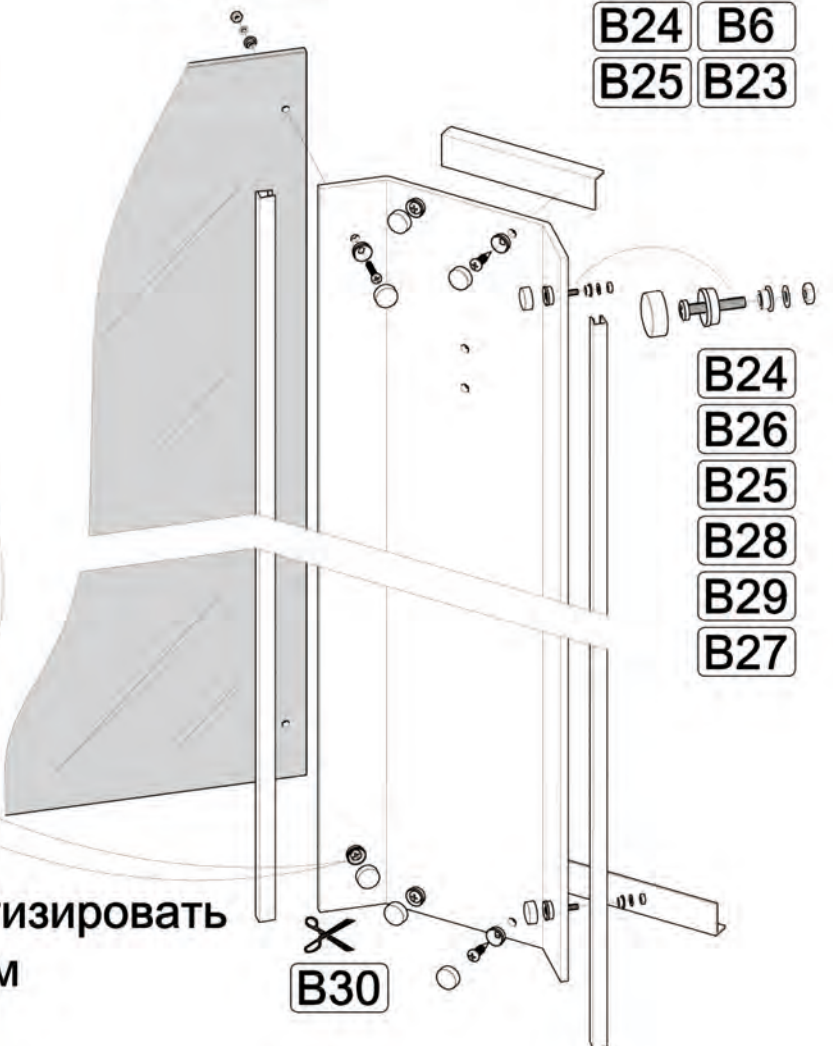

Место примыкания герметизировать
нейтральным силиконовым
герметиком