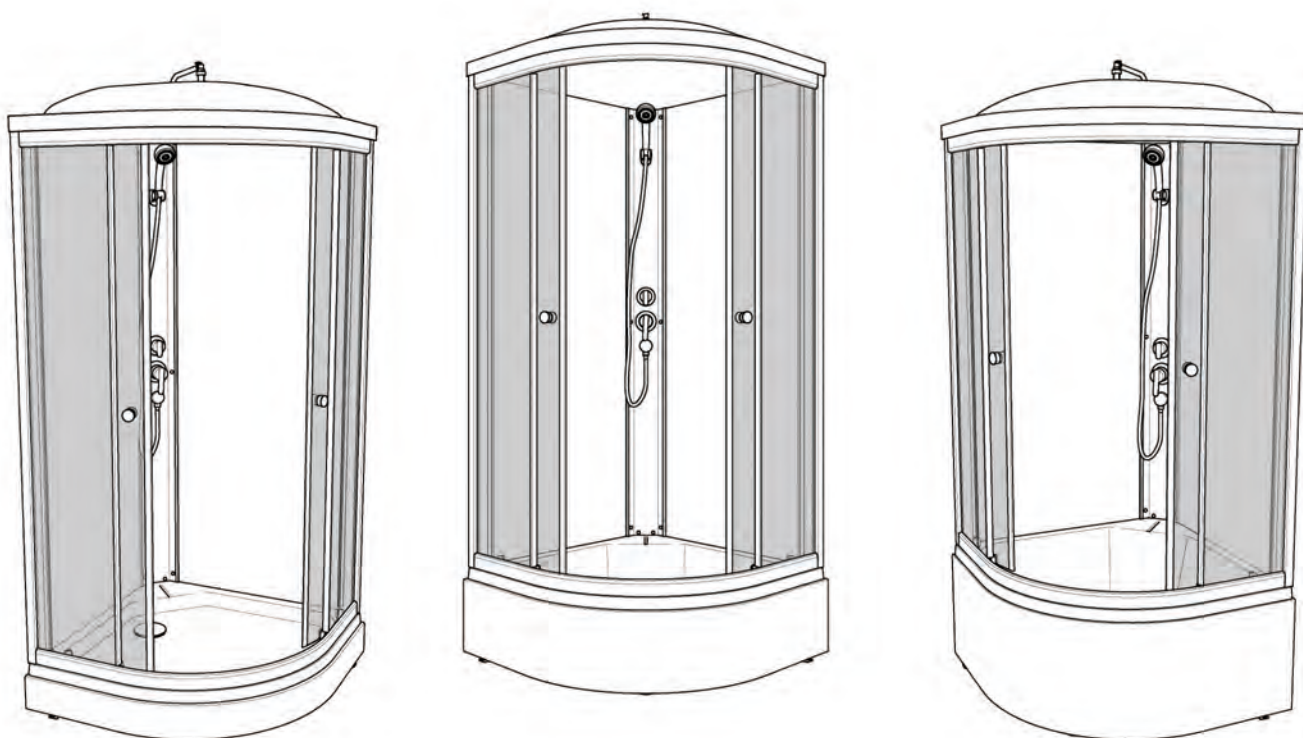

Инструкция по сборке душевой кабины

# СТАНДАРТ / УЛЬТРА

НИЗКИЙ/СРЕДНИЙ/ ВЫСОКИЙ ПОДДОН

РЕД.: 052018

<b>B1</b> 	<b>B2</b> M10 	<b>B3</b> 	<b>B7</b>   L=70MM	<b>B8</b> 
<b>B4</b> 	<b>B5</b> 	<b>B6</b> 3.5x16 		
<b>B9</b> 3.5x12 	<b>B10</b> 3.5x35 	<b>B11</b> 3.5x19 	<b>B12</b> 	<b>B13</b> 
<b>B14</b> 	<b>B15</b> 	<b>B16</b> 	<b>B17</b> 	<b>B18</b> 
<b>B19</b> 	<b>B20</b> 	<b>B21</b> 	<b>B22</b> 	<b>B23</b> 
<b>B24</b> 	<b>B25</b> 	<b>B26</b> M4x20 	<b>B27</b> M4 	<b>B28</b> 
<b>B29</b> 	<b>B30</b> 			

- B1
- B2
- B8

- A6
- A7
- B1
- B2
- B3
- B7
- B10

A5

- B4
- B11

Добор и крепление к стене  
в комплект  
не входит

B6  
B12

Нейтральный силиконовый  
герметик

B6  
B13