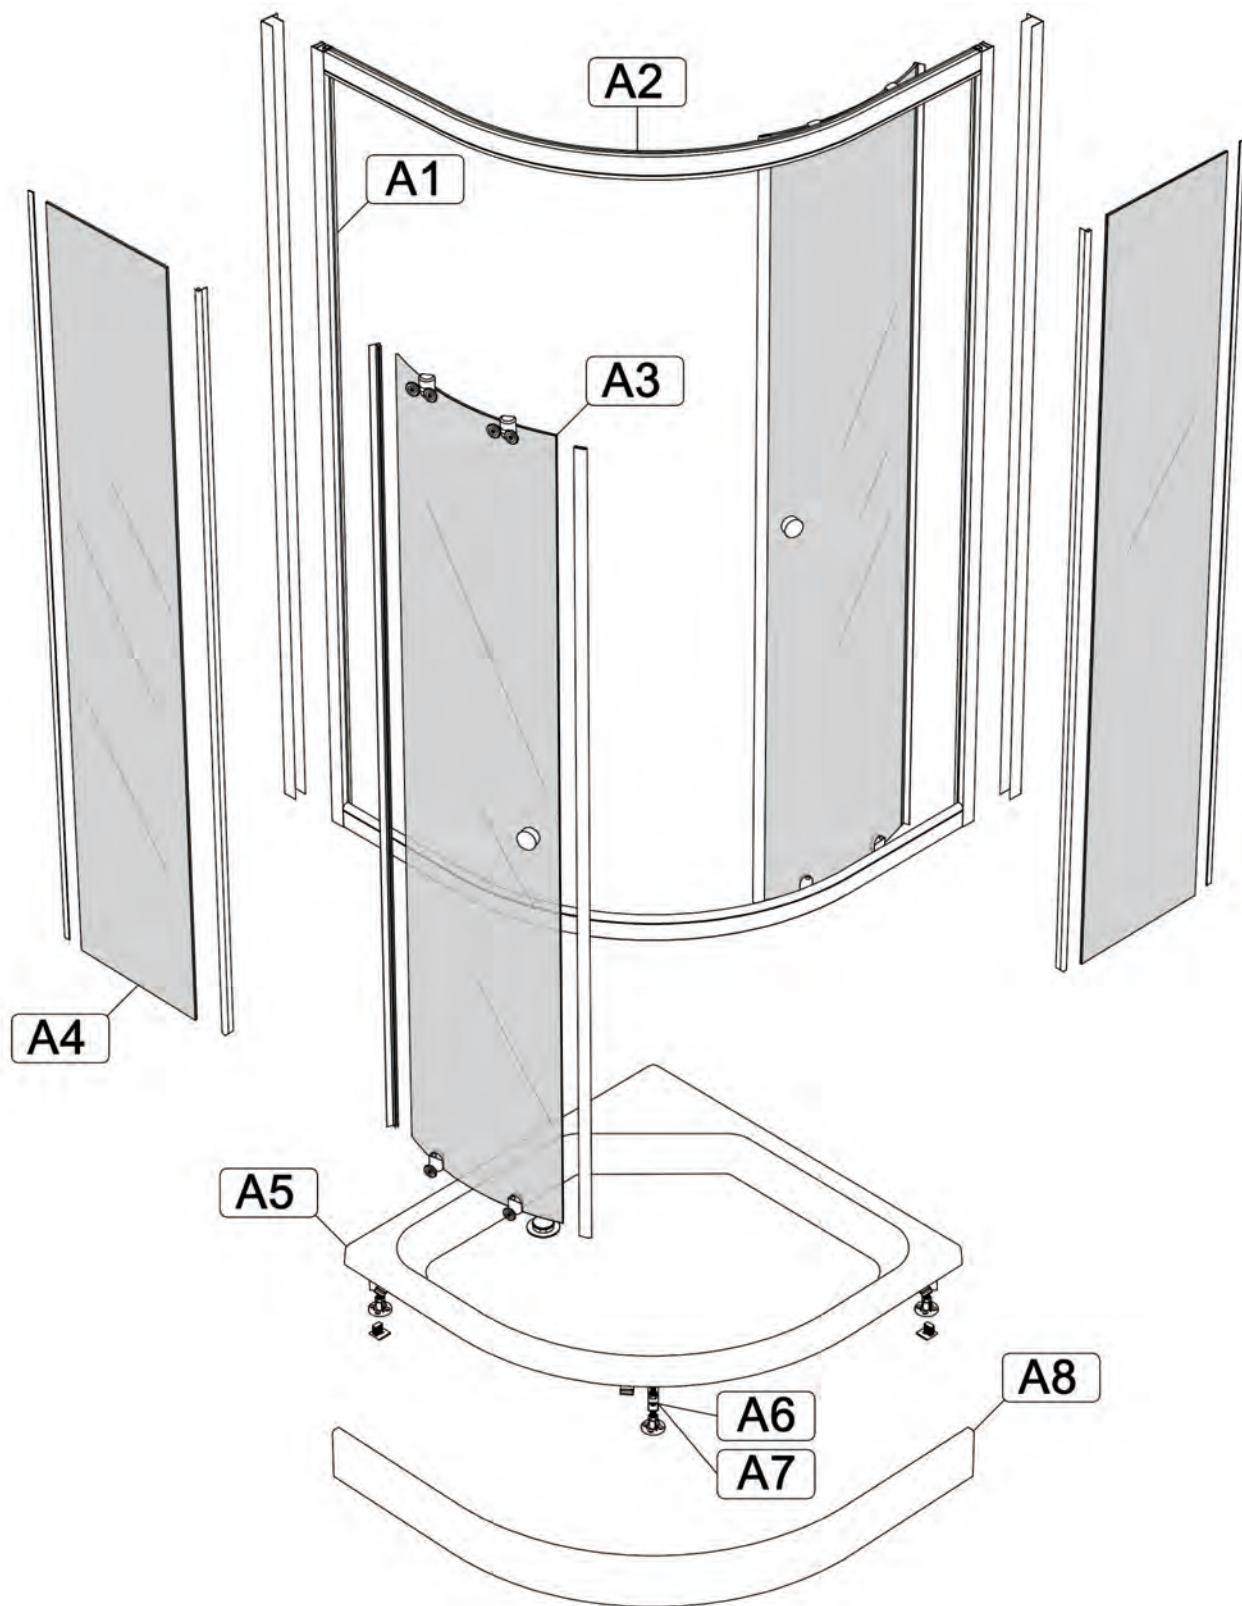

Инструкция по сборке душевой кабины

# СТАНДАРТ / УЛЬТРА

НИЗКИЙ/СРЕДНИЙ/ ВЫСОКИЙ ПОДДОН

РЕД.: 052018

<b>B1</b> 	<b>B2</b> M10 	<b>B3</b> 	<b>B7</b>   L=70MM	<b>B8</b> 
<b>B4</b> 	<b>B5</b> 	<b>B6</b> 3.5x16 		
<b>B9</b> 3.5x12 	<b>B10</b> 3.5x35 	<b>B11</b> 3.5x19 	<b>B12</b> 	<b>B13</b> 
<b>B14</b> 	<b>B15</b> 	<b>B16</b> 	<b>B17</b> 	<b>B18</b> 
<b>B19</b> 	<b>B20</b> 	<b>B21</b> 	<b>B22</b> 	<b>B23</b> 
<b>B24</b> 	<b>B25</b> 	<b>B26</b> M4x20 	<b>B27</b> M4 	<b>B28</b> 
<b>B29</b> 	<b>B30</b> 			

- B1
- B2
- B8

- A6
- A7
- B1
- B2
- B3
- B7
- B10

A5

- B4
- B11

Добор и крепление к стене  
в комплект  
не входит

B6  
B12

Нейтральный силиконовый  
герметик

B6  
B13