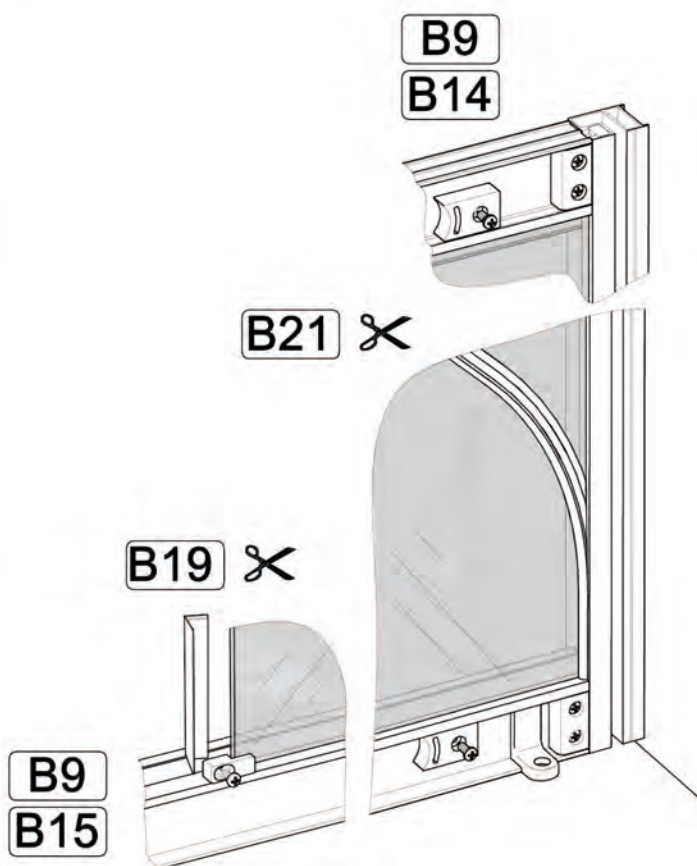

# СТАНДАРТ / УЛЬТРА

НИЗКИЙ/СРЕДНИЙ/ ВЫСОКИЙ ПОДДОН

РЕД.: 052018

<b>B1</b> 	<b>B2</b> M10 	<b>B3</b> 	<b>B7</b>   L=70MM	<b>B8</b> 
<b>B4</b> 	<b>B5</b> 	<b>B6</b> 3.5x16 		
<b>B9</b> 3.5x12 	<b>B10</b> 3.5x35 	<b>B11</b> 3.5x19 	<b>B12</b> 	<b>B13</b> 
<b>B14</b> 	<b>B15</b> 	<b>B16</b> 	<b>B17</b> 	<b>B18</b> 
<b>B19</b> 	<b>B20</b> 	<b>B21</b> 	<b>B22</b> 	<b>B23</b> 
<b>B24</b> 	<b>B25</b> 	<b>B26</b> M4x20 	<b>B27</b> M4 	<b>B28</b> 
<b>B29</b> 	<b>B30</b> 			

- B1
- B2
- B8

- A6
- A7
- B1
- B2
- B3
- B7
- B10

A5

- B4
- B11

Добор и крепление к стене  
в комплект  
не входит

B6  
B12

Нейтральный силиконовый  
герметик

B6  
B13