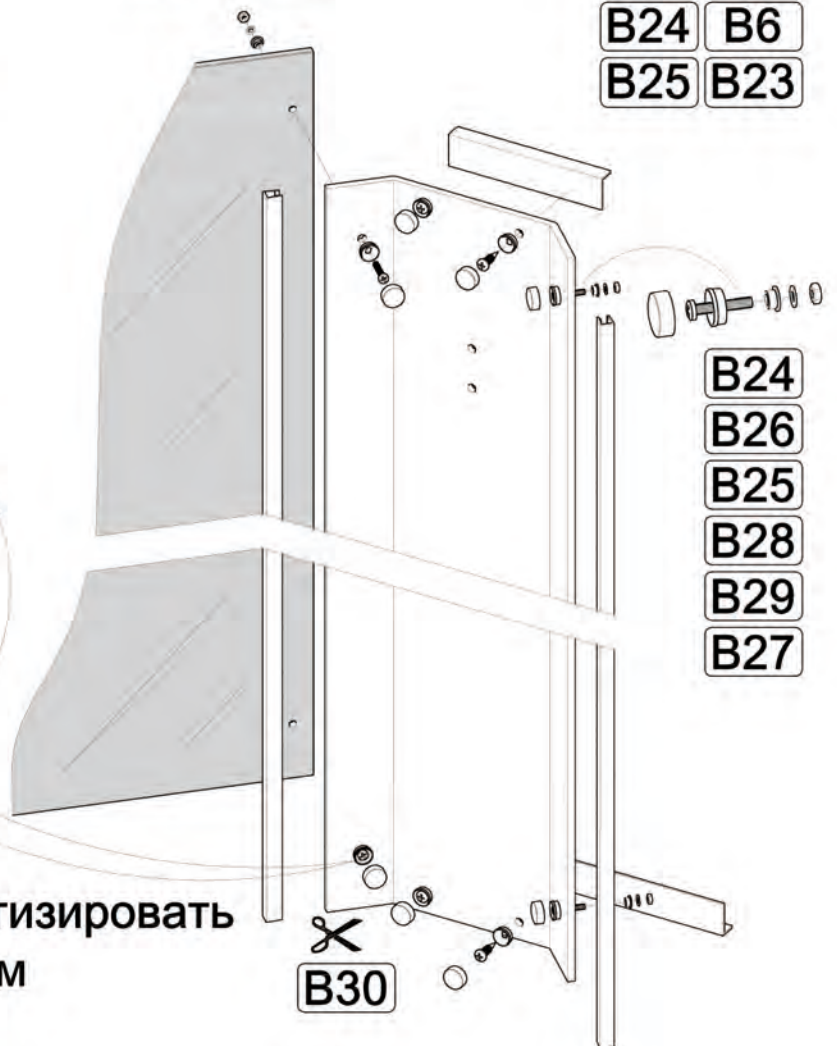

Место примыкания герметизировать
нейтральным силиконовым
герметиком