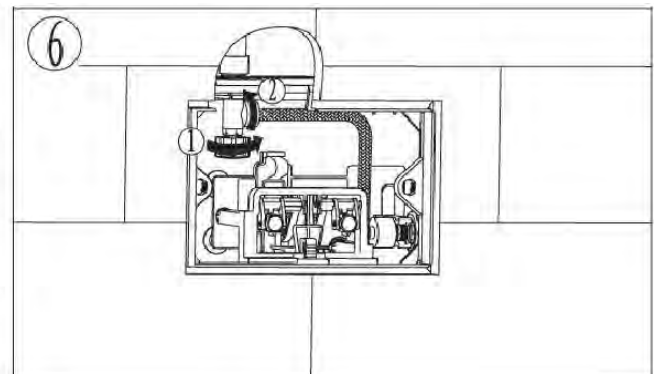

ПАСПОРТ ИЗДЕЛИЙ и инструкция по установке кнопки слива

Арт. **WW AMBERG RD-WT (RD-BL, RD-CR)**

Производитель оставляет за собой право на внесение изменения в конструкцию, дизайн и комплектацию.