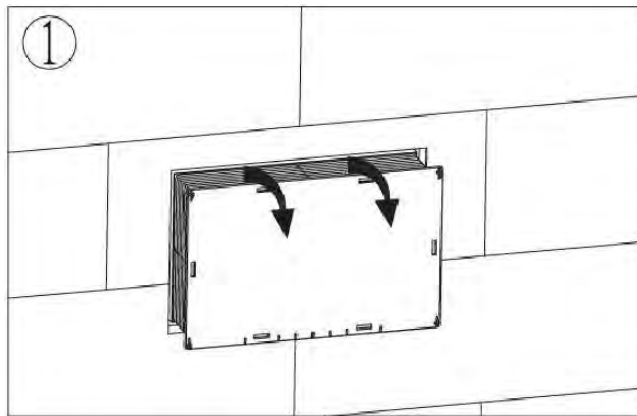

ПАСПОРТ ИЗДЕЛИЙ и инструкция по установке кнопки слива

Арт. **WW AMBERG RD-WT (RD-BL, RD-CR)**

Производитель оставляет за собой право на внесение изменения в конструкцию, дизайн и комплектацию.