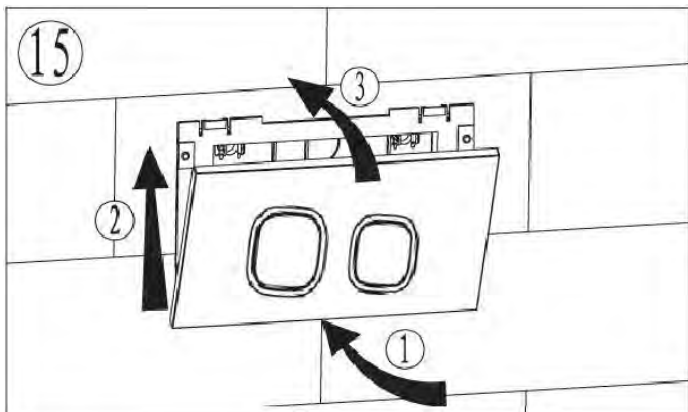

ПАСПОРТ ИЗДЕЛИЙ и инструкция по установке кнопки слива

Арт. **WW AMBERG RD-WT (RD-BL, RD-CR)**

Производитель оставляет за собой право на внесение изменения в конструкцию, дизайн и комплектацию.