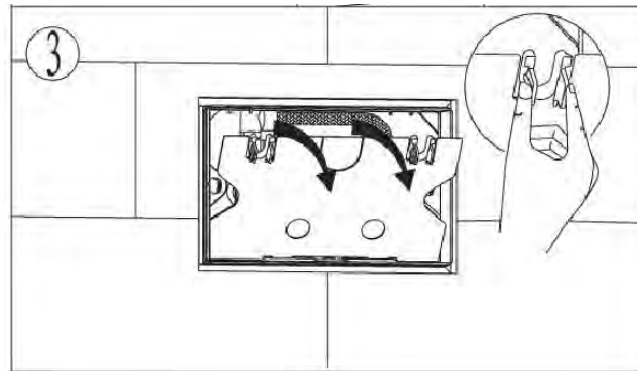

ПАСПОРТ ИЗДЕЛИЙ и инструкция по установке кнопки слива

Арт. **WW AMBERG RD-WT (RD-BL, RD-CR)**

Производитель оставляет за собой право на внесение изменения в конструкцию, дизайн и комплектацию.