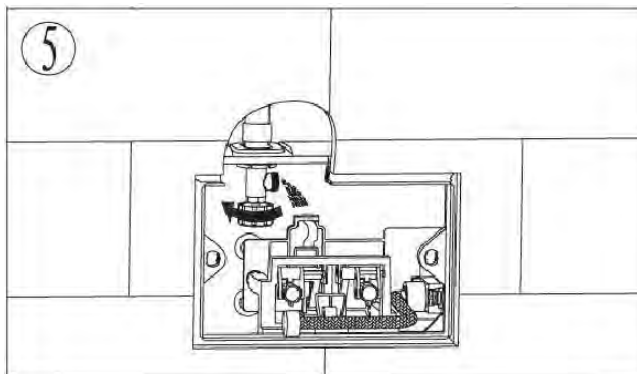

ПАСПОРТ ИЗДЕЛИЙ и инструкция по установке кнопки слива

Арт. **WW AMBERG RD-WT (RD-BL, RD-CR)**

Производитель оставляет за собой право на внесение изменения в конструкцию, дизайн и комплектацию.