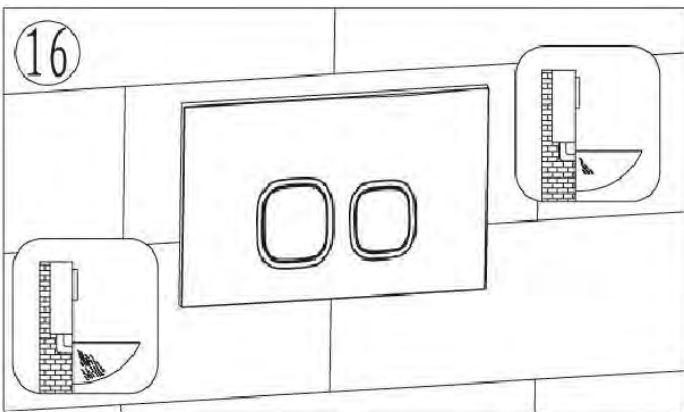

ПАСПОРТ ИЗДЕЛИЙ и инструкция по установке кнопки слива

Арт. **WW AMBERG RD-WT (RD-BL, RD-CR)**

Производитель оставляет за собой право на внесение изменения в конструкцию, дизайн и комплектацию.