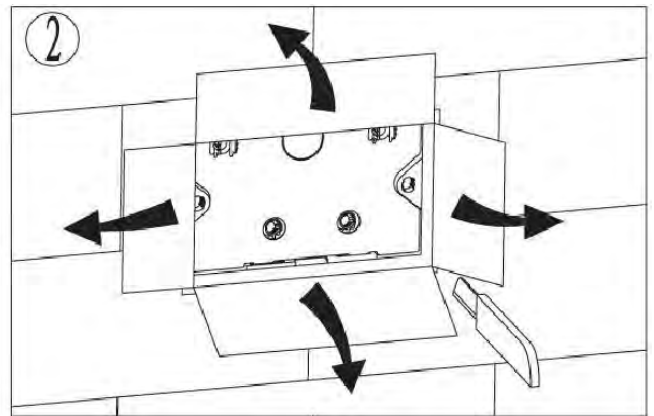

ПАСПОРТ ИЗДЕЛИЙ и инструкция по установке кнопки слива

Арт. **WW AMBERG RD-WT (RD-BL, RD-CR)**

Производитель оставляет за собой право на внесение изменения в конструкцию, дизайн и комплектацию.