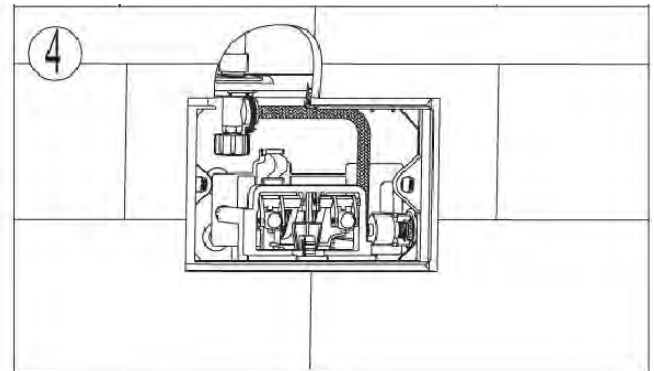

ПАСПОРТ ИЗДЕЛИЙ и инструкция по установке кнопки слива

Арт. **WW AMBERG RD-WT (RD-BL, RD-CR)**

Производитель оставляет за собой право на внесение изменения в конструкцию, дизайн и комплектацию.