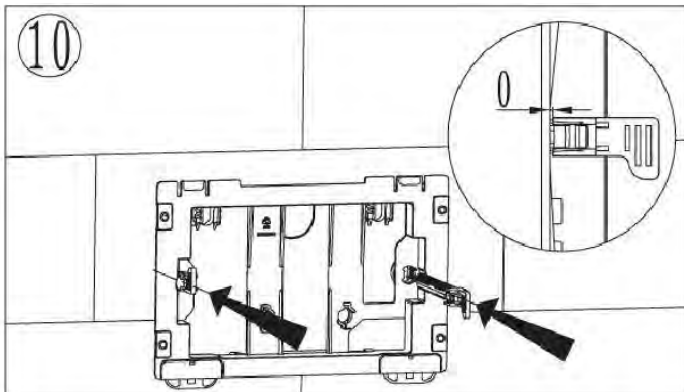

ПАСПОРТ ИЗДЕЛИЙ и инструкция по установке кнопки слива

Арт. **WW AMBERG RD-WT (RD-BL, RD-CR)**

Производитель оставляет за собой право на внесение изменения в конструкцию, дизайн и комплектацию.