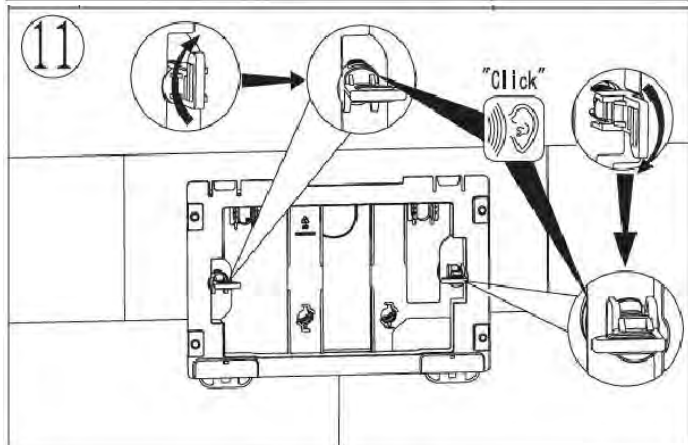

ПАСПОРТ ИЗДЕЛИЙ и инструкция по установке кнопки слива

Арт. **WW AMBERG RD-WT (RD-BL, RD-CR)**

Производитель оставляет за собой право на внесение изменения в конструкцию, дизайн и комплектацию.