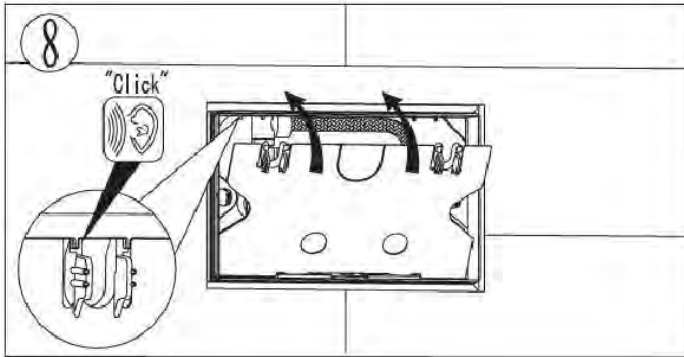

ПАСПОРТ ИЗДЕЛИЙ и инструкция по установке кнопки слива

Арт. **WW AMBERG RD-WT (RD-BL, RD-CR)**

Производитель оставляет за собой право на внесение изменения в конструкцию, дизайн и комплектацию.