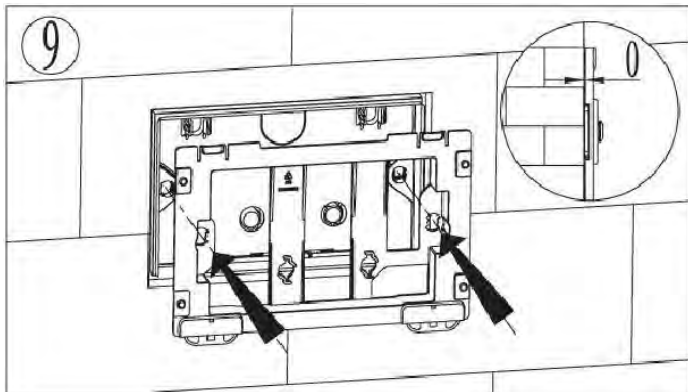

ПАСПОРТ ИЗДЕЛИЙ и инструкция по установке кнопки слива

Арт. **WW AMBERG RD-WT (RD-BL, RD-CR)**

Производитель оставляет за собой право на внесение изменения в конструкцию, дизайн и комплектацию.