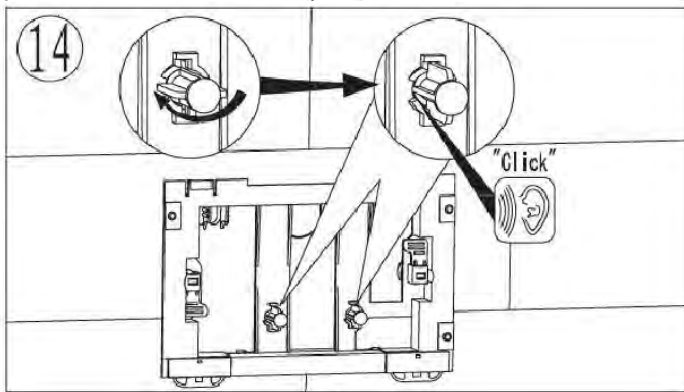

ПАСПОРТ ИЗДЕЛИЙ и инструкция по установке кнопки слива

Арт. **WW AMBERG RD-WT (RD-BL, RD-CR)**

Производитель оставляет за собой право на внесение изменения в конструкцию, дизайн и комплектацию.