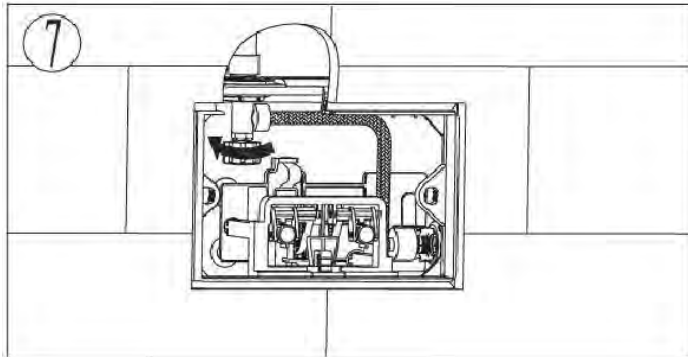

ПАСПОРТ ИЗДЕЛИЙ и инструкция по установке кнопки слива

Арт. **WW AMBERG RD-WT (RD-BL, RD-CR)**

Производитель оставляет за собой право на внесение изменения в конструкцию, дизайн и комплектацию.