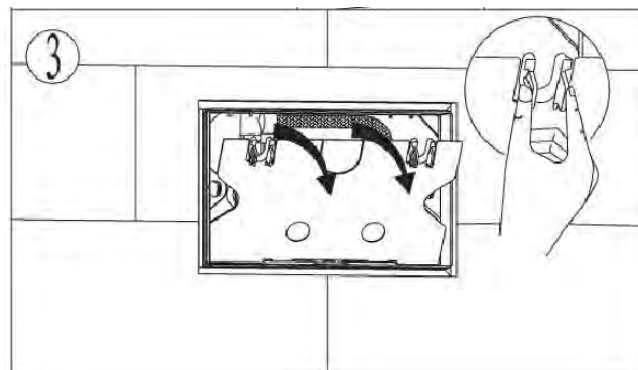

ПАСПОРТ ИЗДЕЛИЙ и инструкция по установке кнопки слива

Арт. **WW AMBERG RD-WT (RD-BL, RD-CR)**

Производитель оставляет за собой право на внесение изменения в конструкцию, дизайн и комплектацию.