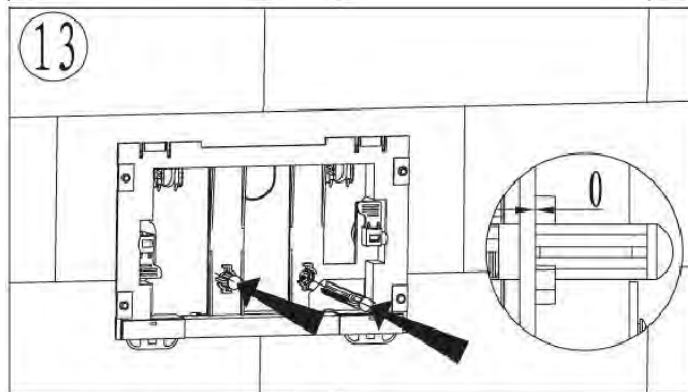

ПАСПОРТ ИЗДЕЛИЙ и инструкция по установке кнопки слива

Арт. **WW AMBERG RD-WT (RD-BL, RD-CR)**

Производитель оставляет за собой право на внесение изменения в конструкцию, дизайн и комплектацию.