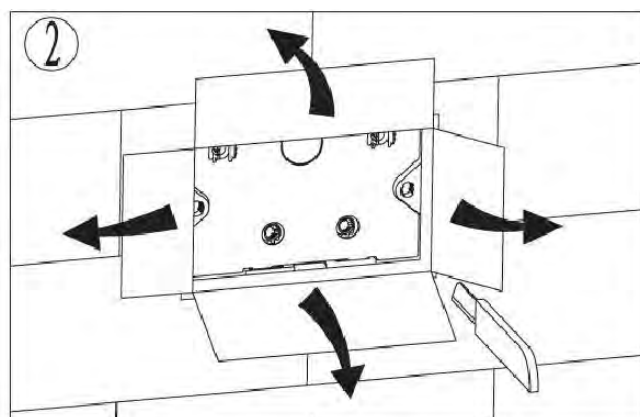

ПАСПОРТ ИЗДЕЛИЙ и инструкция по установке кнопки слива

Арт. **WW AMBERG RD-WT (RD-BL, RD-CR)**

Производитель оставляет за собой право на внесение изменения в конструкцию, дизайн и комплектацию.