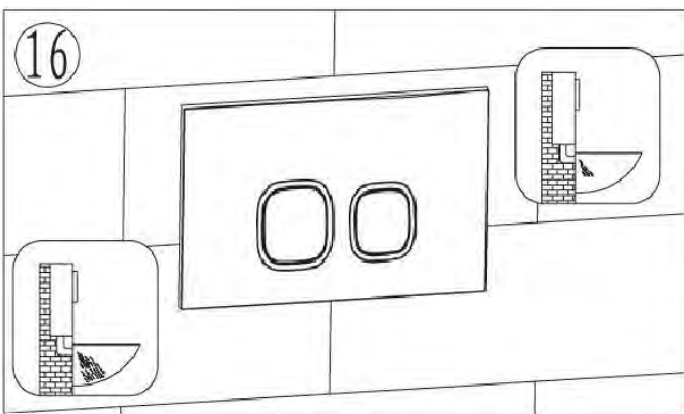

ПАСПОРТ ИЗДЕЛИЙ и инструкция по установке кнопки слива

Арт. **WW AMBERG RD-WT (RD-BL, RD-CR)**

Производитель оставляет за собой право на внесение изменения в конструкцию, дизайн и комплектацию.