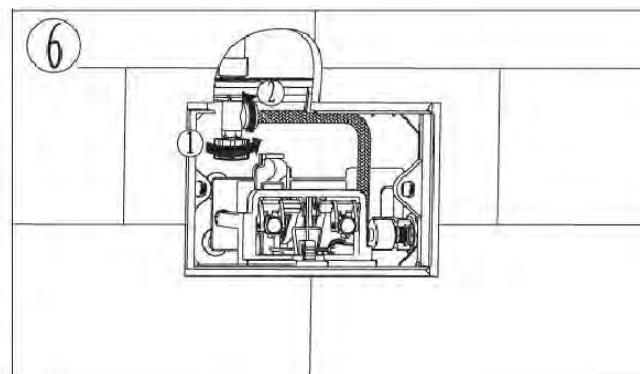

ПАСПОРТ ИЗДЕЛИЙ и инструкция по установке кнопки слива

Арт. **WW AMBERG RD-WT (RD-BL, RD-CR)**

Производитель оставляет за собой право на внесение изменения в конструкцию, дизайн и комплектацию.