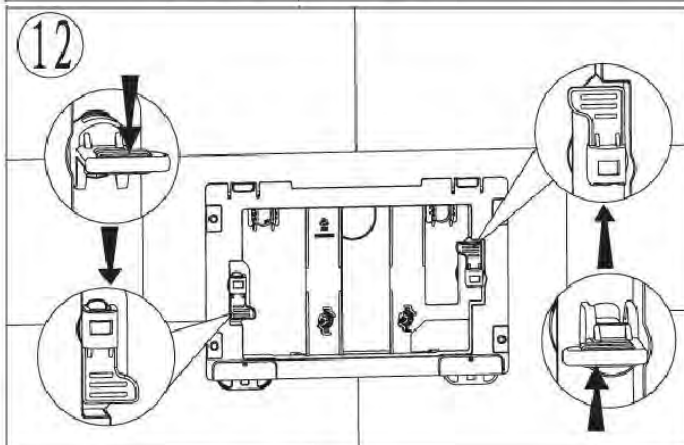

ПАСПОРТ ИЗДЕЛИЙ и инструкция по установке кнопки слива

Арт. **WW AMBERG RD-WT (RD-BL, RD-CR)**

Производитель оставляет за собой право на внесение изменения в конструкцию, дизайн и комплектацию.