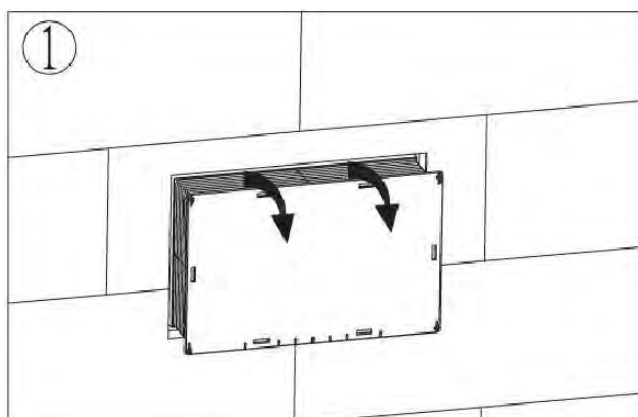

ПАСПОРТ ИЗДЕЛИЙ и инструкция по установке кнопки слива

Арт. **WW AMBERG RD-WT (RD-BL, RD-CR)**

Производитель оставляет за собой право на внесение изменения в конструкцию, дизайн и комплектацию.