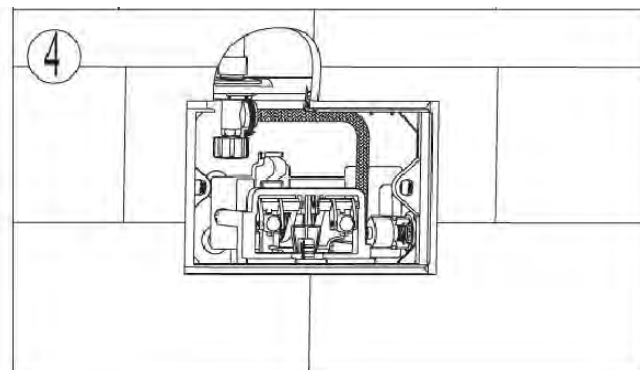

ПАСПОРТ ИЗДЕЛИЙ и инструкция по установке кнопки слива

Арт. **WW AMBERG RD-WT (RD-BL, RD-CR)**

Производитель оставляет за собой право на внесение изменения в конструкцию, дизайн и комплектацию.