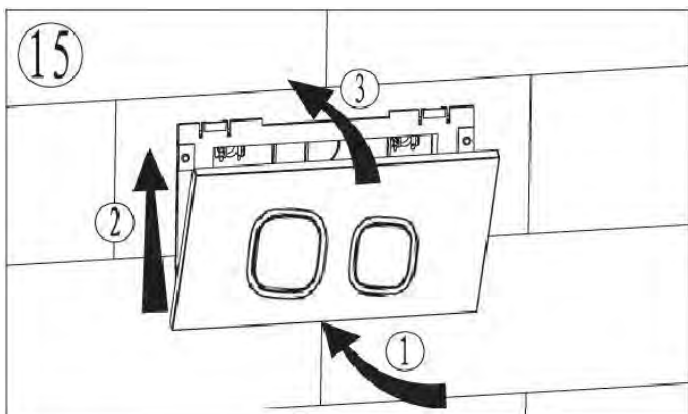

ПАСПОРТ ИЗДЕЛИЙ и инструкция по установке кнопки слива

Арт. **WW AMBERG RD-WT (RD-BL, RD-CR)**

Производитель оставляет за собой право на внесение изменения в конструкцию, дизайн и комплектацию.