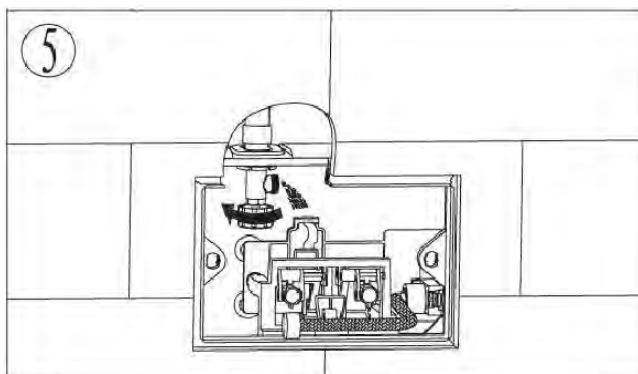

ПАСПОРТ ИЗДЕЛИЙ и инструкция по установке кнопки слива

Арт. **WW AMBERG RD-WT (RD-BL, RD-CR)**

Производитель оставляет за собой право на внесение изменения в конструкцию, дизайн и комплектацию.