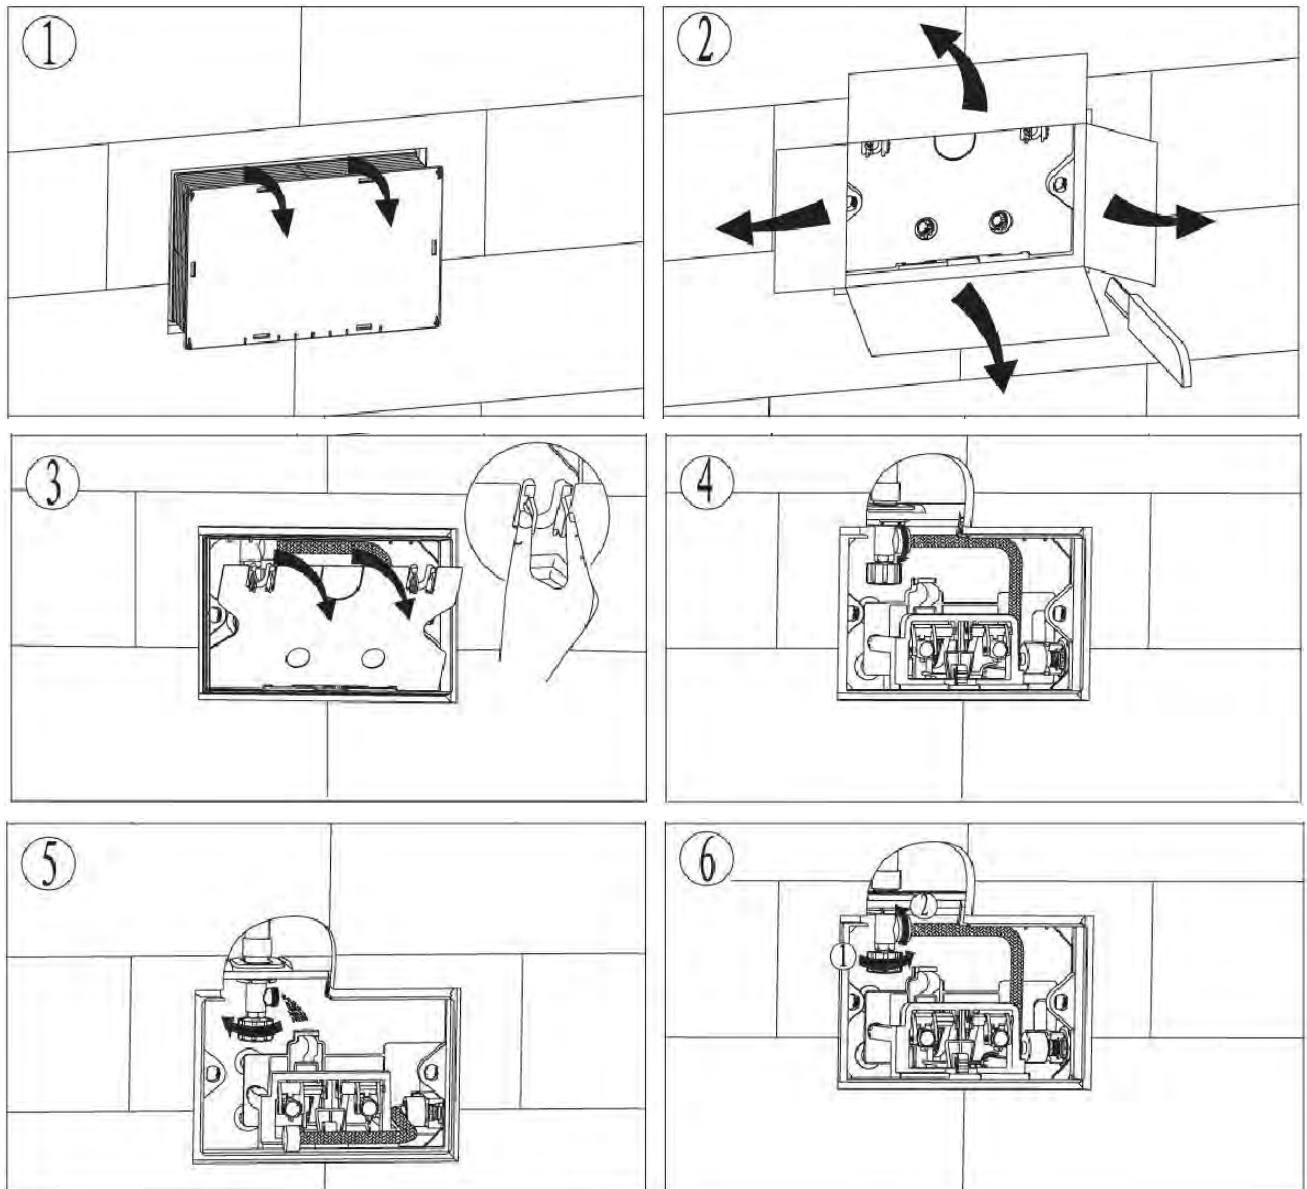

**ПАСПОРТ ИЗДЕЛИЙ  
 и инструкция по установке кнопки слива**

**Арт. WW AMBERG RD-WT (RD-BL, RD-CR)**

Производитель оставляет за собой право на внесение изменения в конструкцию, дизайн и комплектацию.