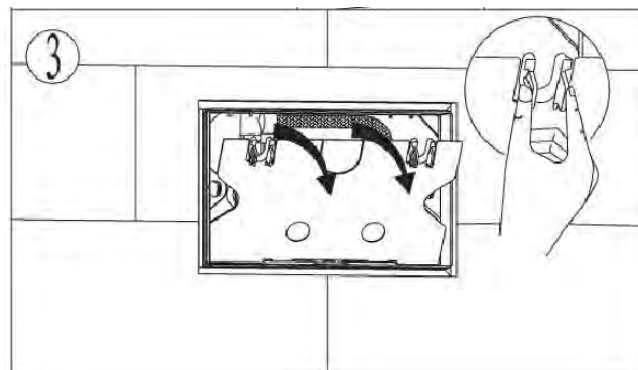

## ПАСПОРТ ИЗДЕЛИЙ и инструкция по установке кнопки слива

Арт. WW AMBERG RD-WT (RD-BL, RD-CR)

Производитель оставляет за собой право на внесение изменения в конструкцию, дизайн и комплектацию.