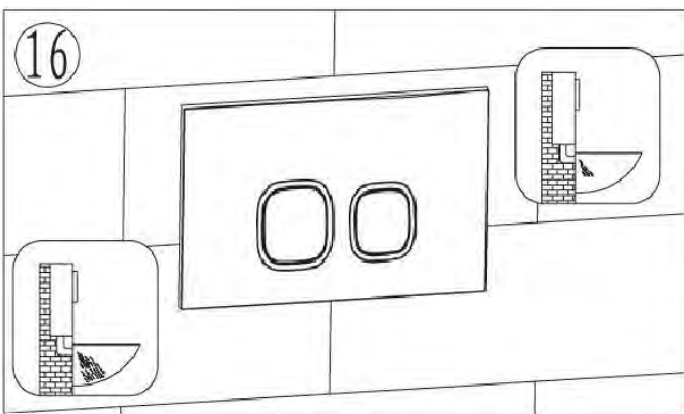

## ПАСПОРТ ИЗДЕЛИЙ и инструкция по установке кнопки слива

Арт. WW AMBERG RD-WT (RD-BL, RD-CR)

Производитель оставляет за собой право на внесение изменения в конструкцию, дизайн и комплектацию.