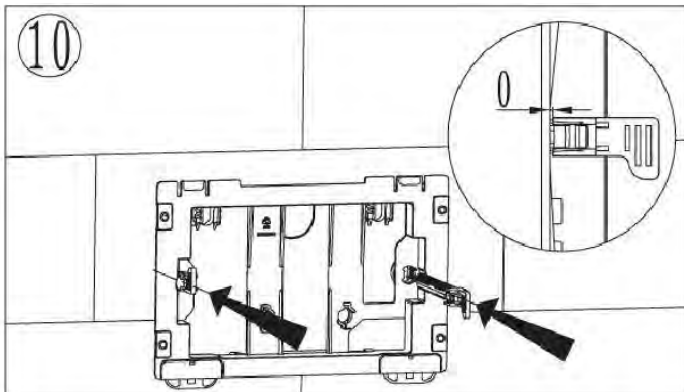

## ПАСПОРТ ИЗДЕЛИЙ и инструкция по установке кнопки слива

Арт. WW AMBERG RD-WT (RD-BL, RD-CR)

Производитель оставляет за собой право на внесение изменения в конструкцию, дизайн и комплектацию.