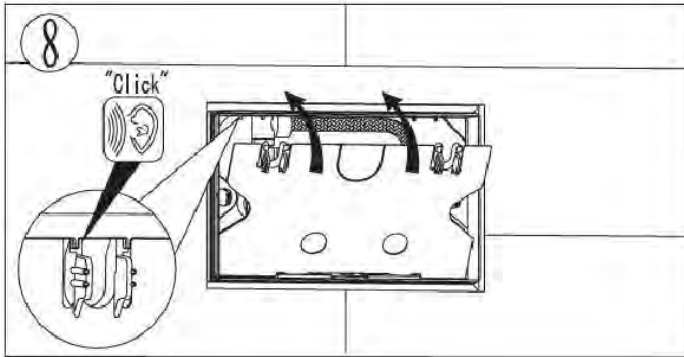

## ПАСПОРТ ИЗДЕЛИЙ и инструкция по установке кнопки слива

Арт. WW AMBERG RD-WT (RD-BL, RD-CR)

Производитель оставляет за собой право на внесение изменения в конструкцию, дизайн и комплектацию.