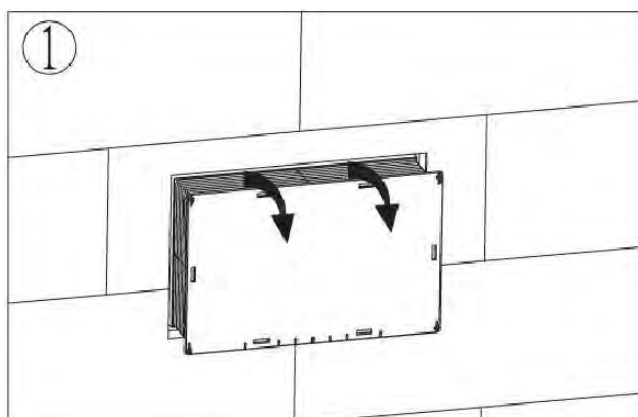

## ПАСПОРТ ИЗДЕЛИЙ и инструкция по установке кнопки слива

Арт. WW AMBERG RD-WT (RD-BL, RD-CR)

Производитель оставляет за собой право на внесение изменения в конструкцию, дизайн и комплектацию.