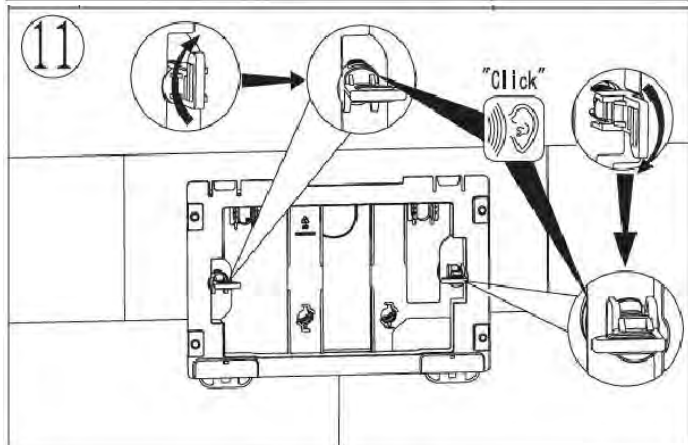

## ПАСПОРТ ИЗДЕЛИЙ и инструкция по установке кнопки слива

Арт. WW AMBERG RD-WT (RD-BL, RD-CR)

Производитель оставляет за собой право на внесение изменения в конструкцию, дизайн и комплектацию.