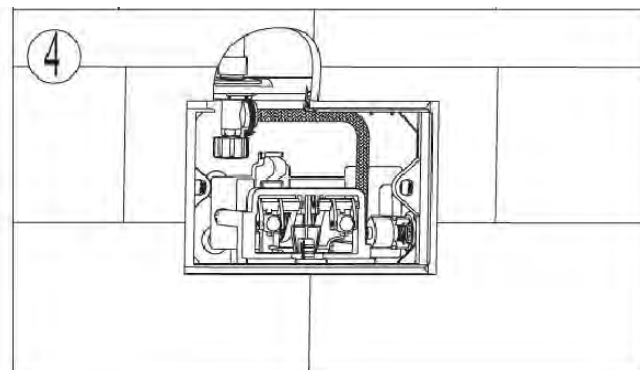

## ПАСПОРТ ИЗДЕЛИЙ и инструкция по установке кнопки слива

Арт. WW AMBERG RD-WT (RD-BL, RD-CR)

Производитель оставляет за собой право на внесение изменения в конструкцию, дизайн и комплектацию.