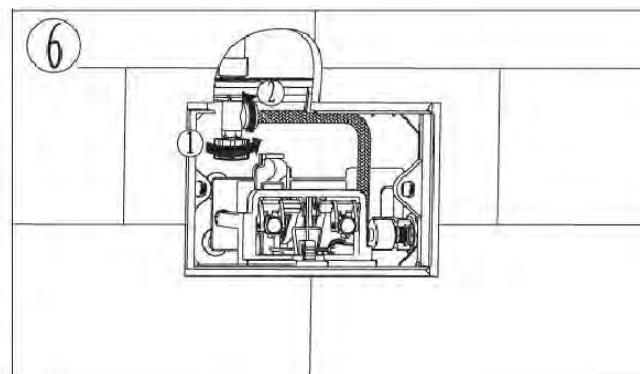

## ПАСПОРТ ИЗДЕЛИЙ и инструкция по установке кнопки слива

Арт. WW AMBERG RD-WT (RD-BL, RD-CR)

Производитель оставляет за собой право на внесение изменения в конструкцию, дизайн и комплектацию.