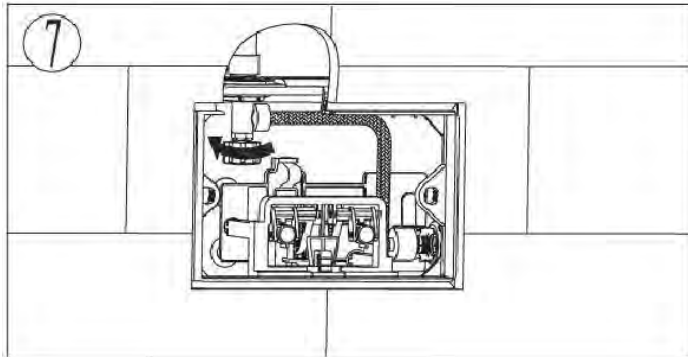

## ПАСПОРТ ИЗДЕЛИЙ и инструкция по установке кнопки слива

Арт. WW AMBERG RD-WT (RD-BL, RD-CR)

Производитель оставляет за собой право на внесение изменения в конструкцию, дизайн и комплектацию.