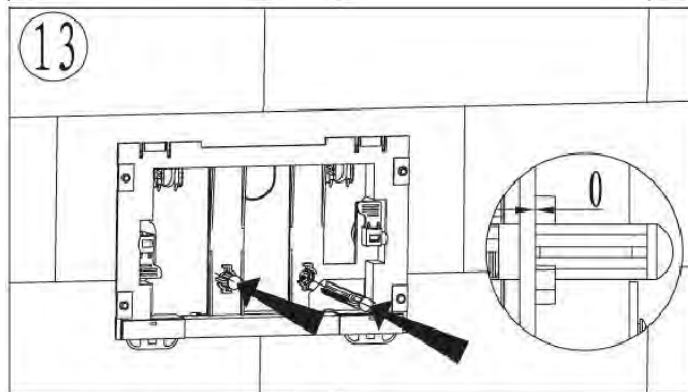

## ПАСПОРТ ИЗДЕЛИЙ и инструкция по установке кнопки слива

Арт. WW AMBERG RD-WT (RD-BL, RD-CR)

Производитель оставляет за собой право на внесение изменения в конструкцию, дизайн и комплектацию.