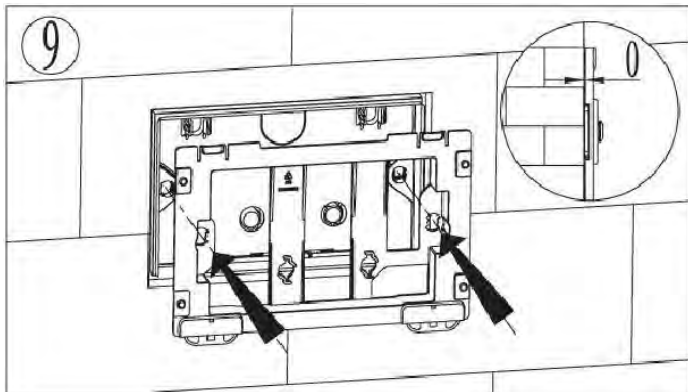

## ПАСПОРТ ИЗДЕЛИЙ и инструкция по установке кнопки слива

Арт. WW AMBERG RD-WT (RD-BL, RD-CR)

Производитель оставляет за собой право на внесение изменения в конструкцию, дизайн и комплектацию.