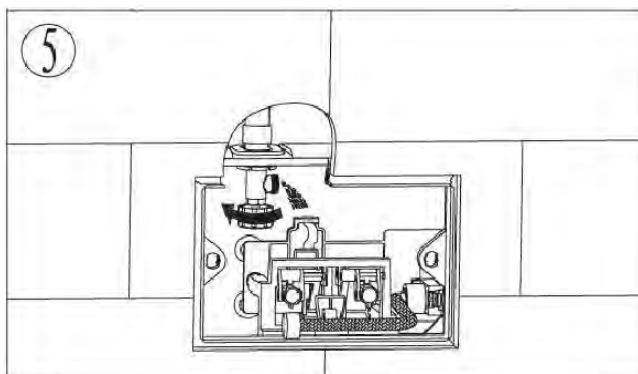

## ПАСПОРТ ИЗДЕЛИЙ и инструкция по установке кнопки слива

Арт. WW AMBERG RD-WT (RD-BL, RD-CR)

Производитель оставляет за собой право на внесение изменения в конструкцию, дизайн и комплектацию.