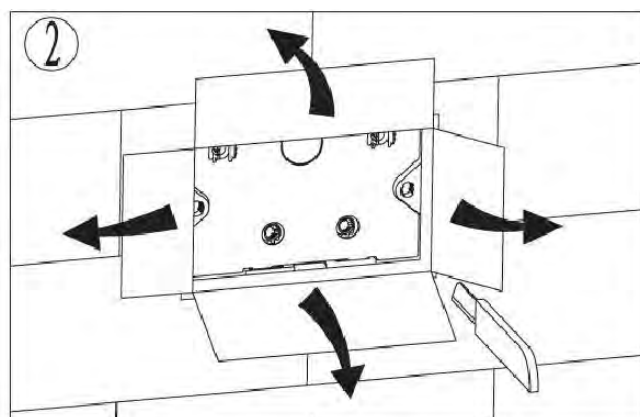

## ПАСПОРТ ИЗДЕЛИЙ и инструкция по установке кнопки слива

Арт. WW AMBERG RD-WT (RD-BL, RD-CR)

Производитель оставляет за собой право на внесение изменения в конструкцию, дизайн и комплектацию.