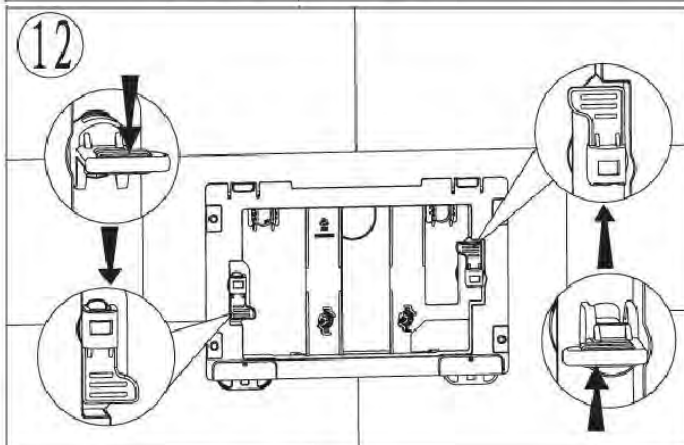

## ПАСПОРТ ИЗДЕЛИЙ и инструкция по установке кнопки слива

Арт. WW AMBERG RD-WT (RD-BL, RD-CR)

Производитель оставляет за собой право на внесение изменения в конструкцию, дизайн и комплектацию.