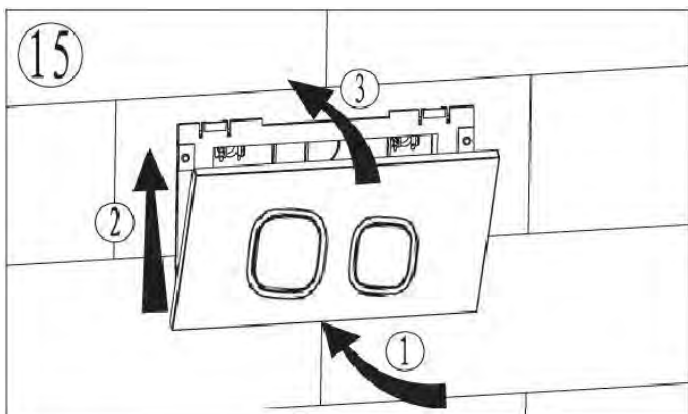

## ПАСПОРТ ИЗДЕЛИЙ и инструкция по установке кнопки слива

Арт. WW AMBERG RD-WT (RD-BL, RD-CR)

Производитель оставляет за собой право на внесение изменения в конструкцию, дизайн и комплектацию.