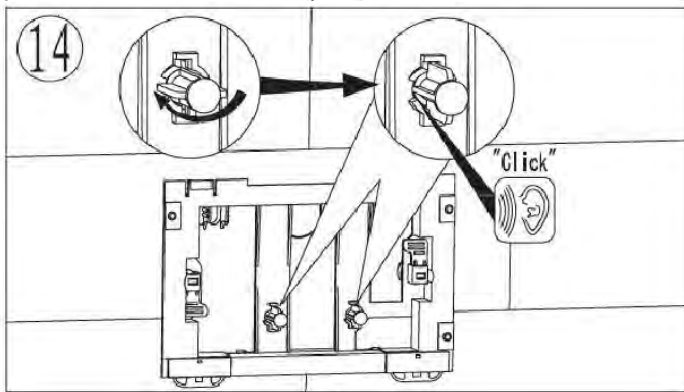

## ПАСПОРТ ИЗДЕЛИЙ и инструкция по установке кнопки слива

Арт. WW AMBERG RD-WT (RD-BL, RD-CR)

Производитель оставляет за собой право на внесение изменения в конструкцию, дизайн и комплектацию.