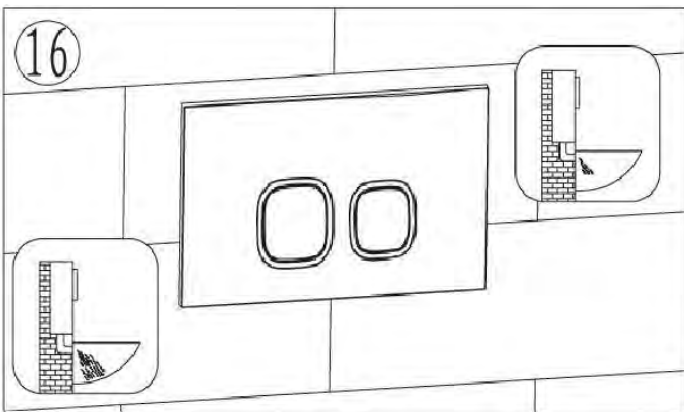

ПАСПОРТ ИЗДЕЛИЙ и инструкция по установке кнопки слива

Арт. WW AMBERG RD-WT (RD-BL, RD-CR)

Производитель оставляет за собой право на внесение изменения в конструкцию, дизайн и комплектацию.