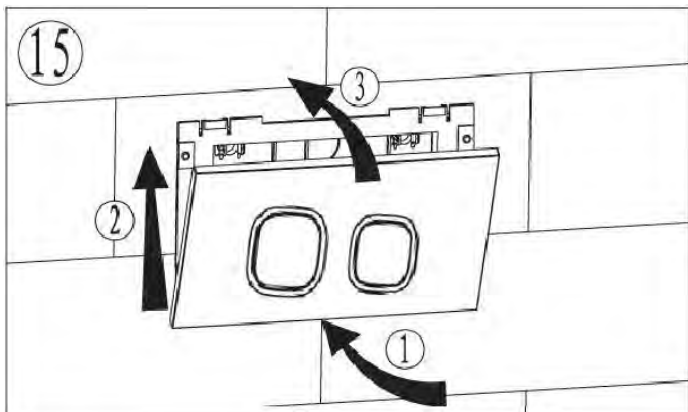

ПАСПОРТ ИЗДЕЛИЙ и инструкция по установке кнопки слива

Арт. WW AMBERG RD-WT (RD-BL, RD-CR)

Производитель оставляет за собой право на внесение изменения в конструкцию, дизайн и комплектацию.