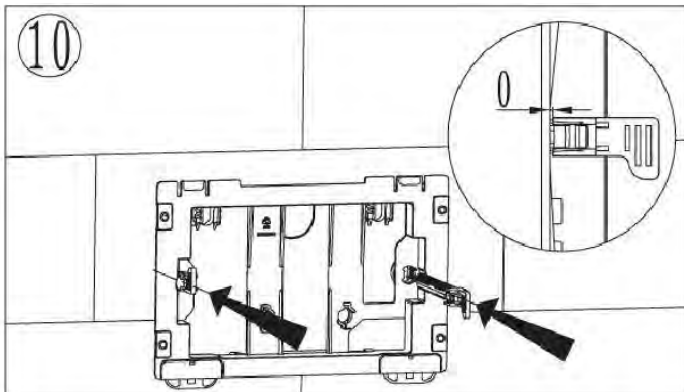

**ПАСПОРТ ИЗДЕЛИЙ  
 и инструкция по установке кнопки слива**

**Арт. WW AMBERG RD-WT (RD-BL, RD-CR)**

Производитель оставляет за собой право на внесение изменения в конструкцию, дизайн и комплектацию.