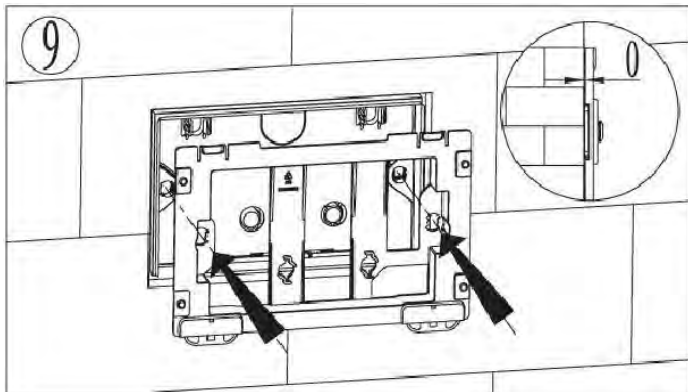

**ПАСПОРТ ИЗДЕЛИЙ  
 и инструкция по установке кнопки слива**

**Арт. WW AMBERG RD-WT (RD-BL, RD-CR)**

Производитель оставляет за собой право на внесение изменения в конструкцию, дизайн и комплектацию.