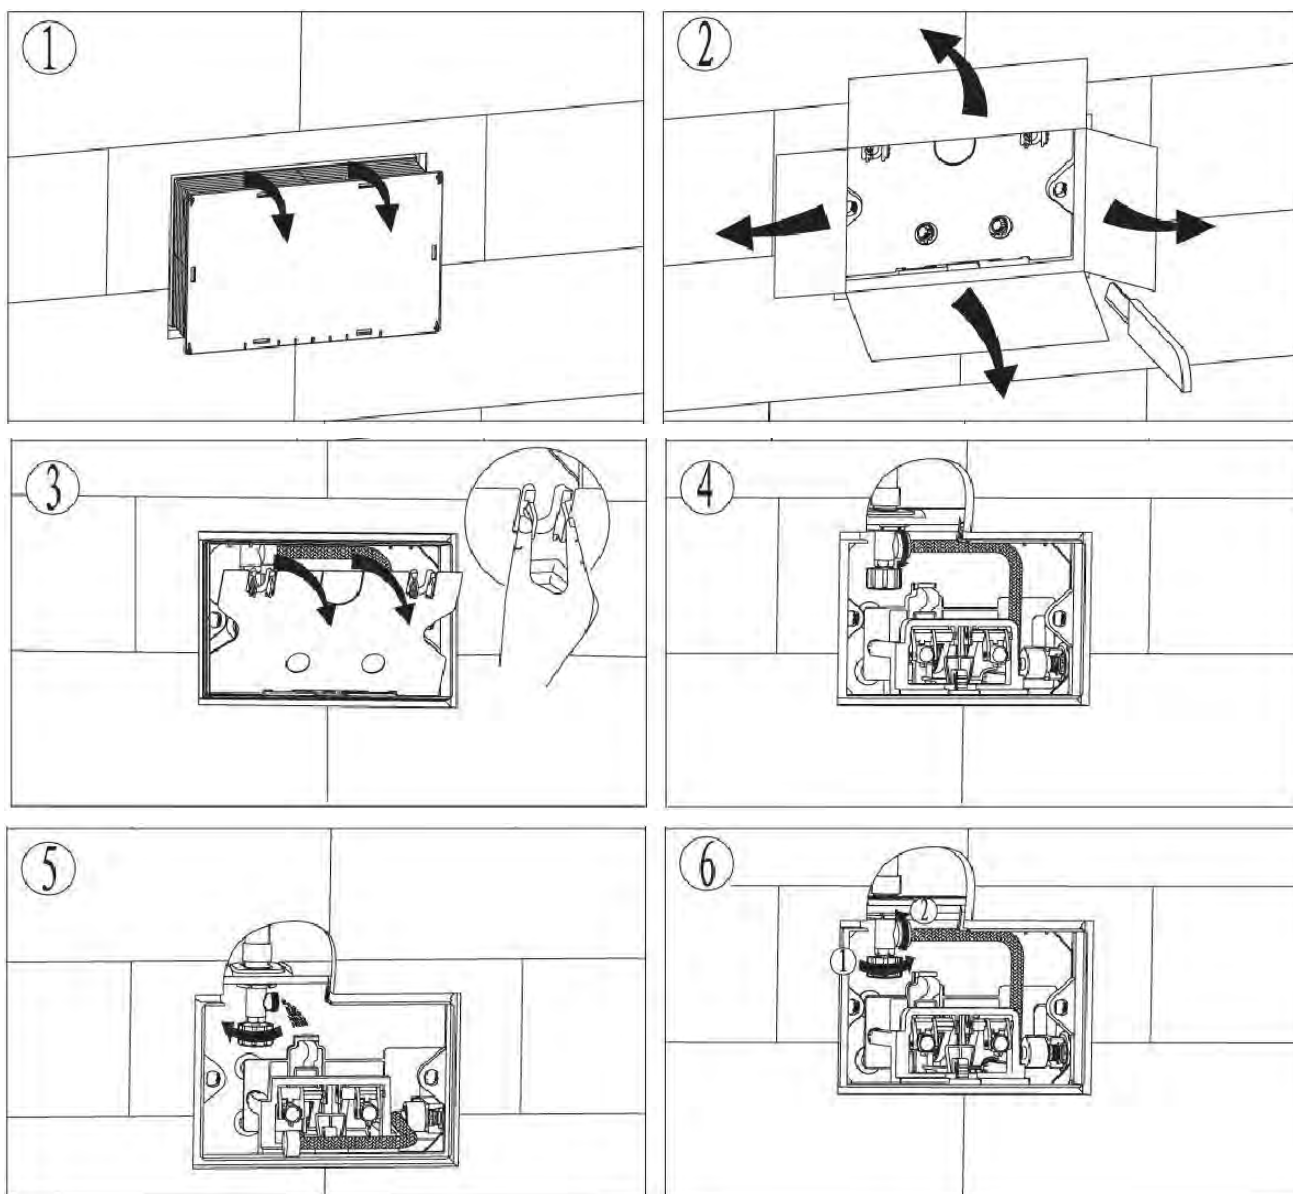

**ПАСПОРТ ИЗДЕЛИЙ  
 и инструкция по установке кнопки слива**

**Арт. WW AMBERG RD-WT (RD-BL, RD-CR)**

Производитель оставляет за собой право на внесение изменения в конструкцию, дизайн и комплектацию.