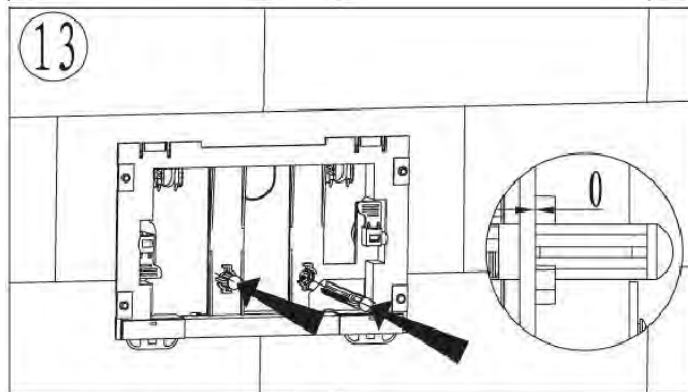

**ПАСПОРТ ИЗДЕЛИЙ  
 и инструкция по установке кнопки слива**

**Арт. WW AMBERG RD-WT (RD-BL, RD-CR)**

Производитель оставляет за собой право на внесение изменения в конструкцию, дизайн и комплектацию.