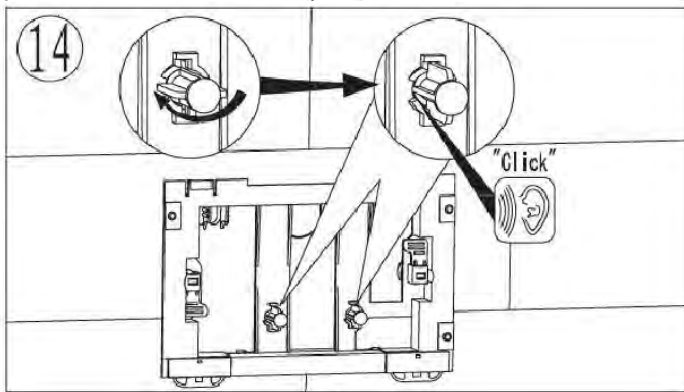

**ПАСПОРТ ИЗДЕЛИЙ  
 и инструкция по установке кнопки слива**

**Арт. WW AMBERG RD-WT (RD-BL, RD-CR)**

Производитель оставляет за собой право на внесение изменения в конструкцию, дизайн и комплектацию.