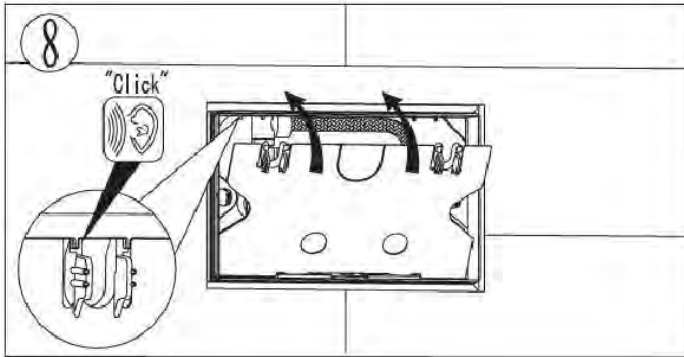

**ПАСПОРТ ИЗДЕЛИЙ  
 и инструкция по установке кнопки слива**

**Арт. WW AMBERG RD-WT (RD-BL, RD-CR)**

Производитель оставляет за собой право на внесение изменения в конструкцию, дизайн и комплектацию.