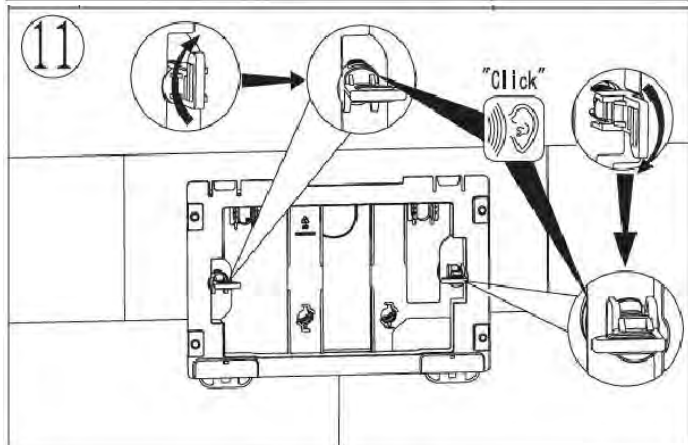

**ПАСПОРТ ИЗДЕЛИЙ  
 и инструкция по установке кнопки слива**

**Арт. WW AMBERG RD-WT (RD-BL, RD-CR)**

Производитель оставляет за собой право на внесение изменения в конструкцию, дизайн и комплектацию.