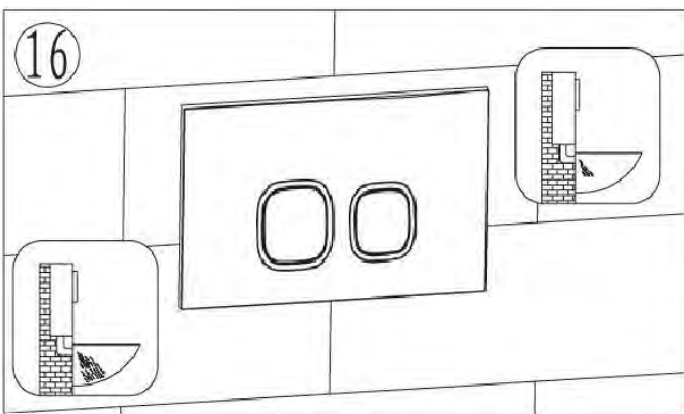

**ПАСПОРТ ИЗДЕЛИЙ  
 и инструкция по установке кнопки слива**

**Арт. WW AMBERG RD-WT (RD-BL, RD-CR)**

Производитель оставляет за собой право на внесение изменения в конструкцию, дизайн и комплектацию.