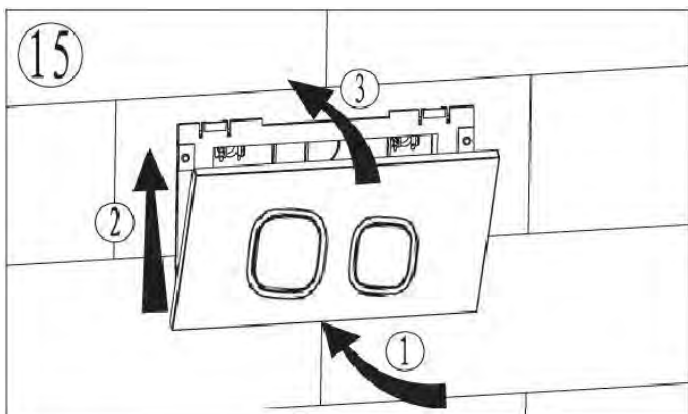

**ПАСПОРТ ИЗДЕЛИЙ  
 и инструкция по установке кнопки слива**

**Арт. WW AMBERG RD-WT (RD-BL, RD-CR)**

Производитель оставляет за собой право на внесение изменения в конструкцию, дизайн и комплектацию.