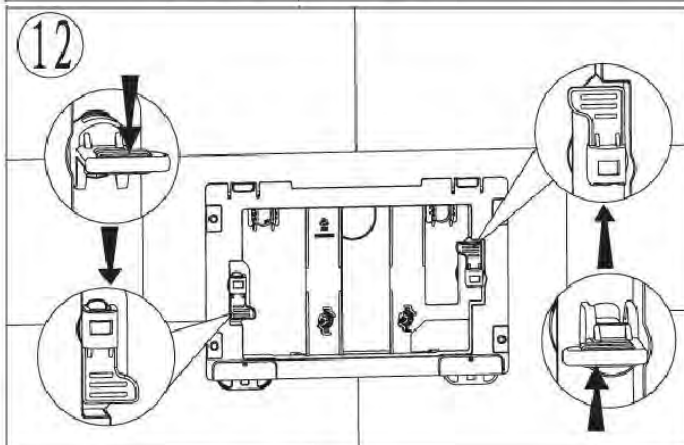

**ПАСПОРТ ИЗДЕЛИЙ  
 и инструкция по установке кнопки слива**

**Арт. WW AMBERG RD-WT (RD-BL, RD-CR)**

Производитель оставляет за собой право на внесение изменения в конструкцию, дизайн и комплектацию.