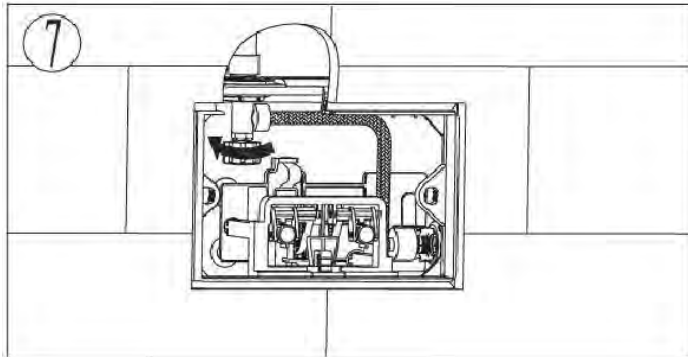

**ПАСПОРТ ИЗДЕЛИЙ  
 и инструкция по установке кнопки слива**

**Арт. WW AMBERG RD-WT (RD-BL, RD-CR)**

Производитель оставляет за собой право на внесение изменения в конструкцию, дизайн и комплектацию.