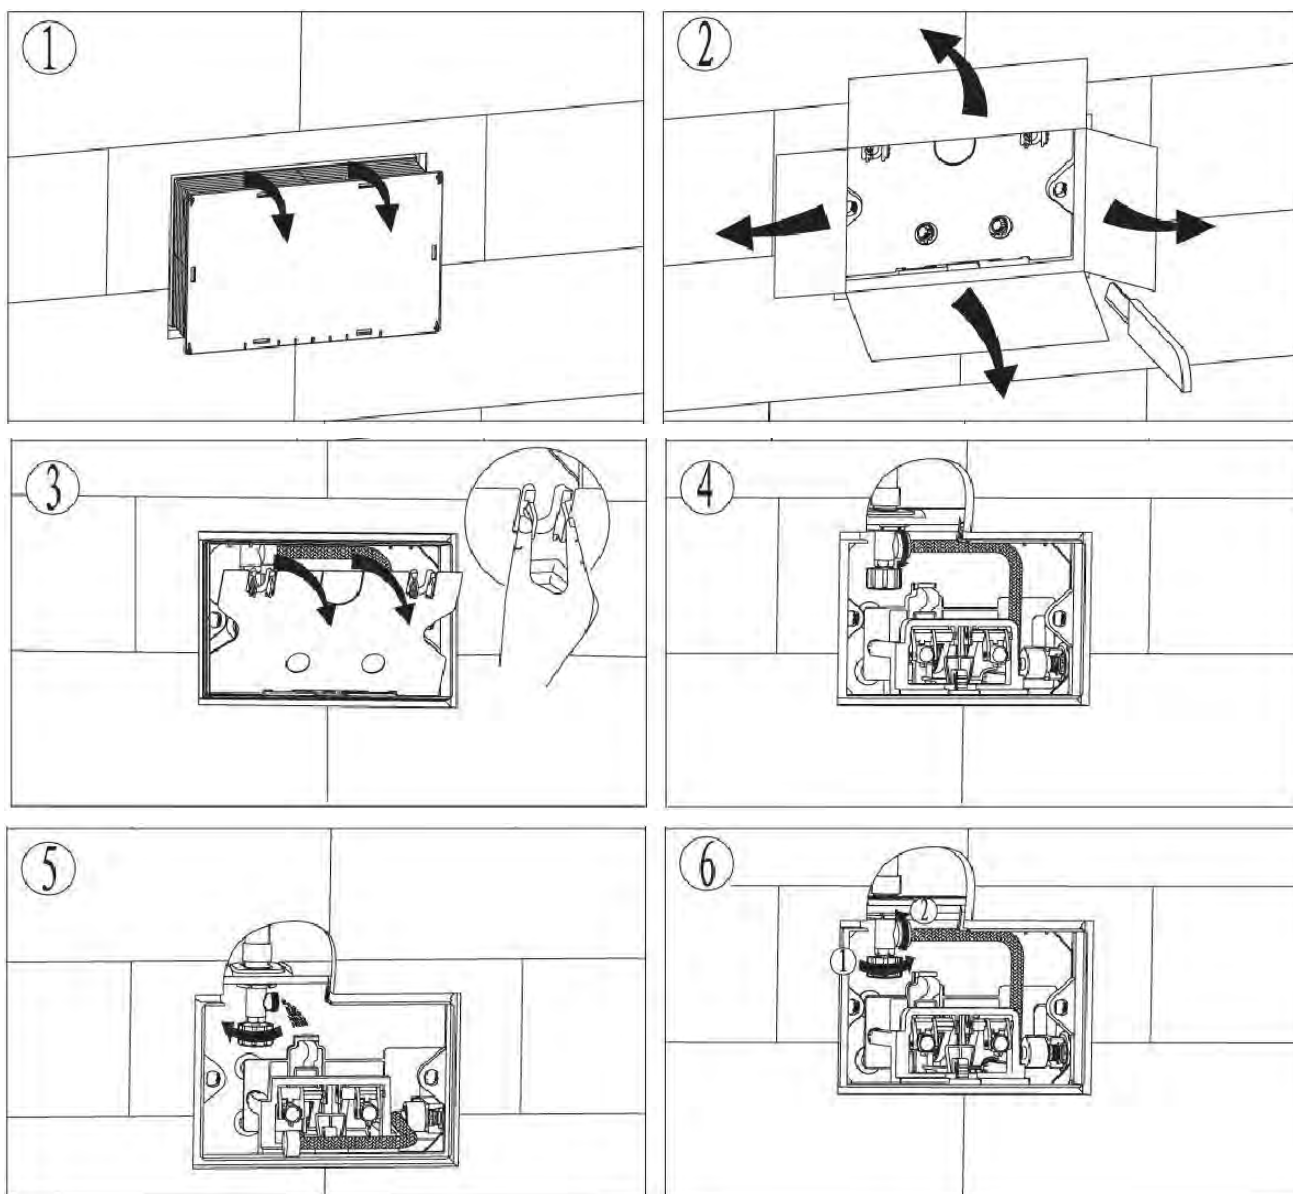

ПАСПОРТ ИЗДЕЛИЙ и инструкция по установке кнопки слива

Арт. WW AMBERG RD-WT (RD-BL, RD-CR)

Производитель оставляет за собой право на внесение изменения в конструкцию, дизайн и комплектацию.