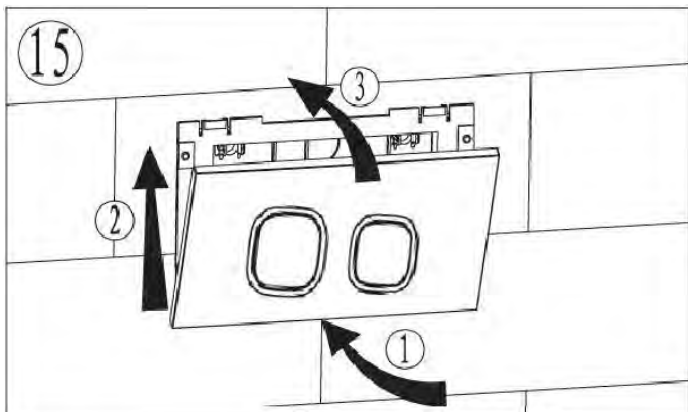

**ПАСПОРТ ИЗДЕЛИЙ  
 и инструкция по установке кнопки слива**

**Арт. WW AMBERG RD-WT (RD-BL, RD-CR)**

Производитель оставляет за собой право на внесение изменения в конструкцию, дизайн и комплектацию.