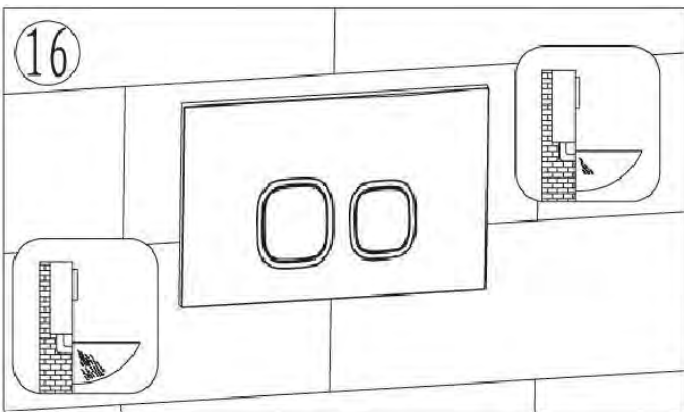

**ПАСПОРТ ИЗДЕЛИЙ  
 и инструкция по установке кнопки слива**

**Арт. WW AMBERG RD-WT (RD-BL, RD-CR)**

Производитель оставляет за собой право на внесение изменения в конструкцию, дизайн и комплектацию.