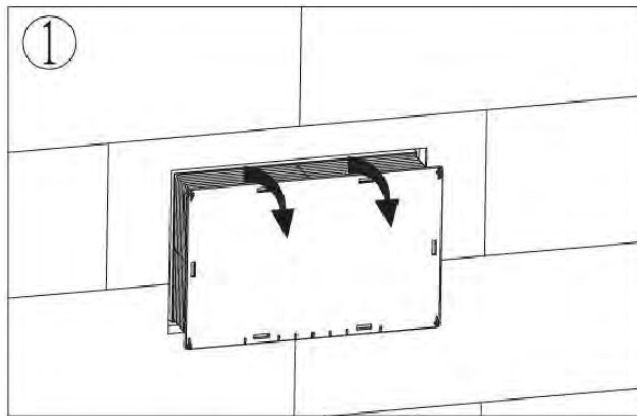

**ПАСПОРТ ИЗДЕЛИЙ  
 и инструкция по установке кнопки слива**

**Арт. WW AMBERG RD-WT (RD-BL, RD-CR)**

Производитель оставляет за собой право на внесение изменения в конструкцию, дизайн и комплектацию.