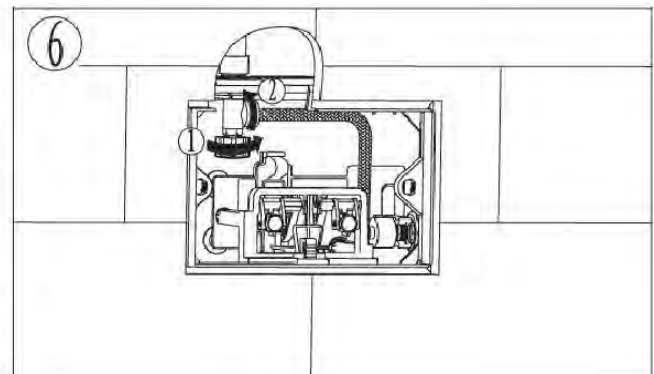

**ПАСПОРТ ИЗДЕЛИЙ  
 и инструкция по установке кнопки слива**

**Арт. WW AMBERG RD-WT (RD-BL, RD-CR)**

Производитель оставляет за собой право на внесение изменения в конструкцию, дизайн и комплектацию.