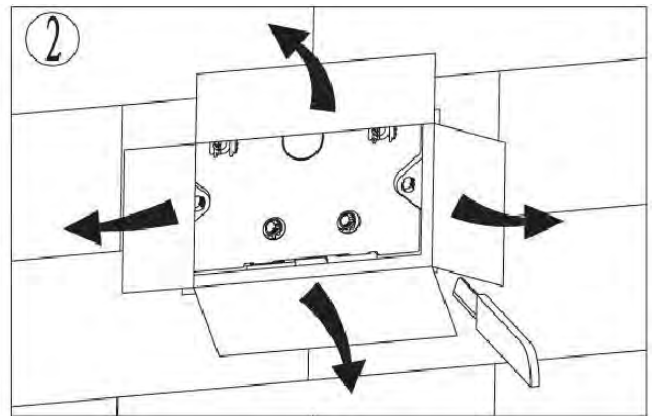

**ПАСПОРТ ИЗДЕЛИЙ  
 и инструкция по установке кнопки слива**

**Арт. WW AMBERG RD-WT (RD-BL, RD-CR)**

Производитель оставляет за собой право на внесение изменения в конструкцию, дизайн и комплектацию.