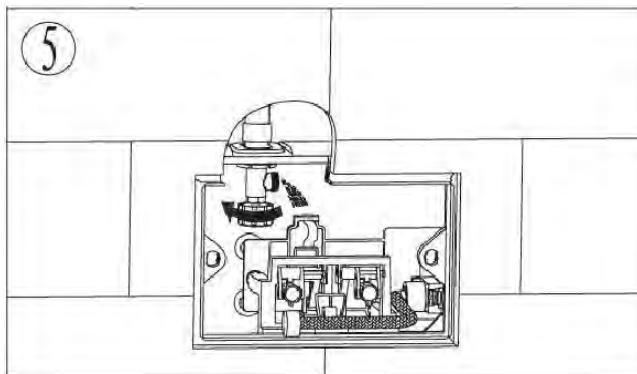

**ПАСПОРТ ИЗДЕЛИЙ  
 и инструкция по установке кнопки слива**

**Арт. WW AMBERG RD-WT (RD-BL, RD-CR)**

Производитель оставляет за собой право на внесение изменения в конструкцию, дизайн и комплектацию.