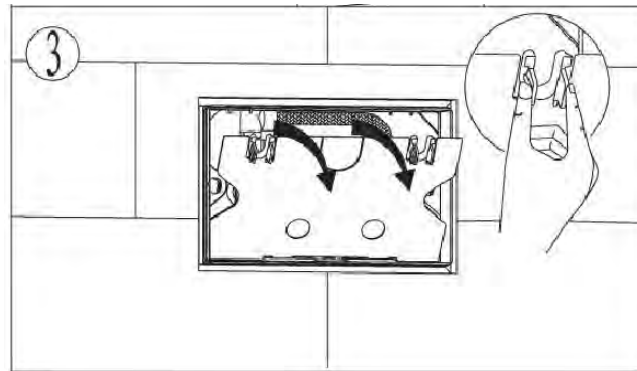

**ПАСПОРТ ИЗДЕЛИЙ  
 и инструкция по установке кнопки слива**

**Арт. WW AMBERG RD-WT (RD-BL, RD-CR)**

Производитель оставляет за собой право на внесение изменения в конструкцию, дизайн и комплектацию.