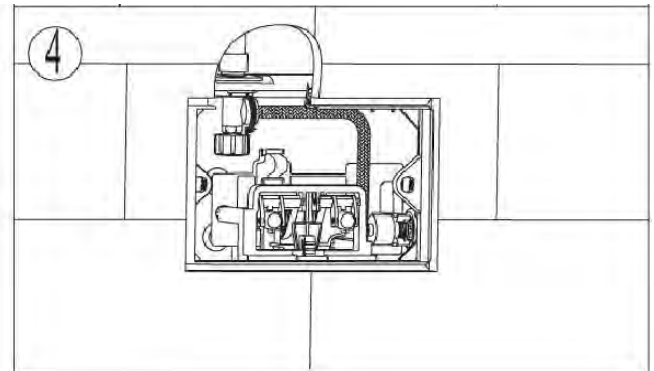

**ПАСПОРТ ИЗДЕЛИЙ  
 и инструкция по установке кнопки слива**

**Арт. WW AMBERG RD-WT (RD-BL, RD-CR)**

Производитель оставляет за собой право на внесение изменения в конструкцию, дизайн и комплектацию.