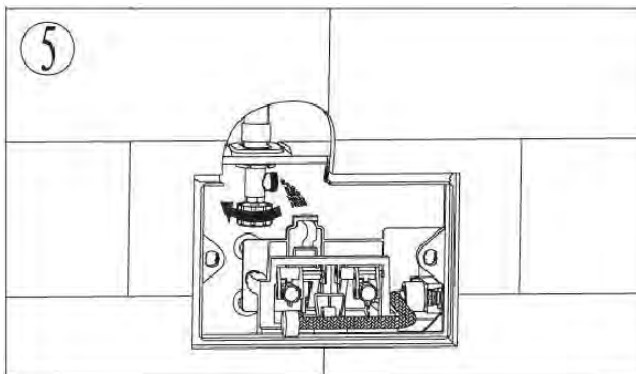

ПАСПОРТ ИЗДЕЛИЙ и инструкция по установке кнопки слива

Арт. WW AMBERG RD-WT (RD-BL, RD-CR)

Производитель оставляет за собой право на внесение изменения в конструкцию, дизайн и комплектацию.