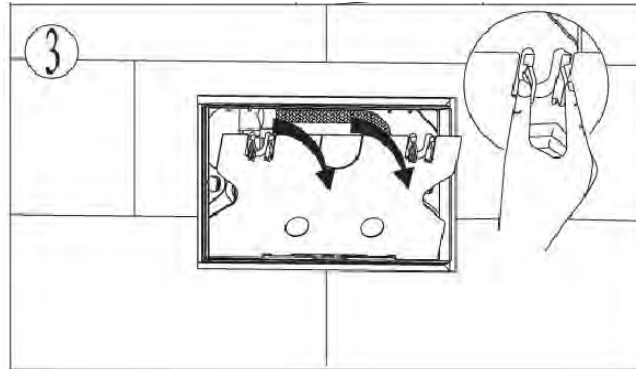

ПАСПОРТ ИЗДЕЛИЙ и инструкция по установке кнопки слива

Арт. WW AMBERG RD-WT (RD-BL, RD-CR)

Производитель оставляет за собой право на внесение изменения в конструкцию, дизайн и комплектацию.