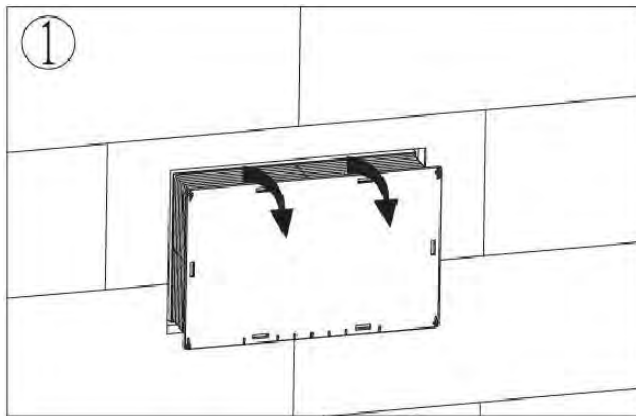

ПАСПОРТ ИЗДЕЛИЙ и инструкция по установке кнопки слива

Арт. WW AMBERG RD-WT (RD-BL, RD-CR)

Производитель оставляет за собой право на внесение изменения в конструкцию, дизайн и комплектацию.