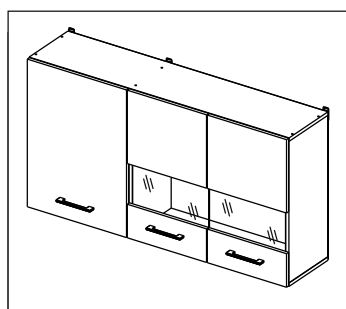

1		2		3		5	7x50	6	6,3x10,5
8 x		8 x		3 x		20 x		28 x	
10	3,5x25	15		18	3,5x15	21		24	400 mm
12 x		1 x		72 x		12 x		1 x	
33	100 mm	39	DUPLO	45		48	2x20	53	
3 x		16 x		8 x		50 x		3 x	
59	100 mm	71	∅ 5 mm	72		73		126	C42 128 mm
3 x		6 x		14 x		8 x		7 x	
90	Hinge C	91	Hinge A						
2 x		10 x