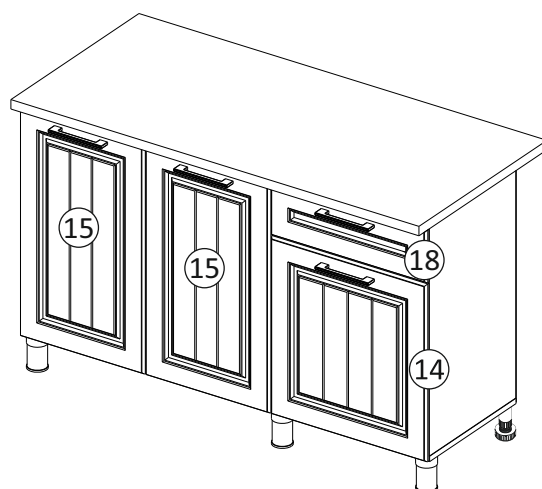

Продается отдельно/Sold separately

1	ХДФ	Back element	White	686x506	1	25
	Панель МДФ	Drawer panel	Mureno	496x156	1	18
	Створка МДФ	Door	Mureno	496x526	1	14
	Створка МДФ	Door	Mureno	396x686	2	15
	Стекло	Glass	Сатинат/ satin glass	586x296	2	29
	Фурнитура	Furniture/Cabinetry hardware	-	-	-	-
	Створка МДФ	Door	Arctic	396x686	2	17
	Створка витрина МДФ	Door (showcase)	Arctic	496x686	1	16
	ХДФ (клей)	Back element (glue)	White	686x396	2	23
	ХДФ (клей)	Back element (glue)		686x4032	2	24
	ХДФ	Back element		440x407	1	22
	ХДФ	Back element		686x490	1	26

18	3,5x15	74
20 x	20 x