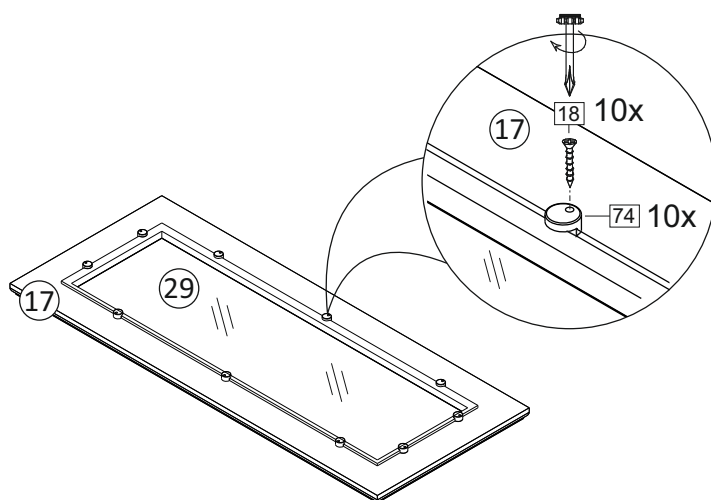

Продается отдельно/Sold separately

1	ХДФ	Back element	White	686x506	1	25
	Панель МДФ	Drawer panel	Mureno	496x156	1	18
	Створка МДФ	Door	Mureno	496x526	1	14
	Створка МДФ	Door	Mureno	396x686	2	15
	Стекло	Glass	Сатинат/ satin glass	586x296	2	29
	Фурнитура	Furniture/Cabinetry hardware	-	-	-	-
	Створка МДФ	Door	Arctic	396x686	2	17
	Створка витрина МДФ	Door (showcase)	Arctic	496x686	1	16
	ХДФ (клей)	Back element (glue)	White	686x396	2	23
	ХДФ (клей)	Back element (glue)		686x4032	2	24
	ХДФ	Back element		440x407	1	22
	ХДФ	Back element		686x490	1	26

18	3,5x15	74
20 x	20 x