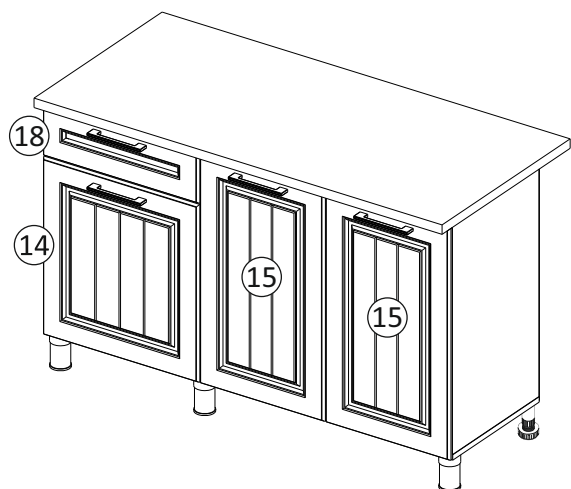

Продается отдельно/Sold separately

1	ХДФ	Back element	White	686x506	1	25
	Панель МДФ	Drawer panel	Mureno	496x156	1	18
	Створка МДФ	Door	Mureno	496x526	1	14
	Створка МДФ	Door	Mureno	396x686	2	15
	Стекло	Glass	Сатинат/ satin glass	586x296	2	29
	Фурнитура	Furniture/Cabinetry hardware	-	-	-	-
	Створка МДФ	Door	Arctic	396x686	2	17
	Створка витрина МДФ	Door (showcase)	Arctic	496x686	1	16
	ХДФ (клей)	Back element (glue)	White	686x396	2	23
	ХДФ (клей)	Back element (glue)		686x4032	2	24
	ХДФ	Back element		440x407	1	22
	ХДФ	Back element		686x490	1	26

18	3,5x15	74
20 x	20 x