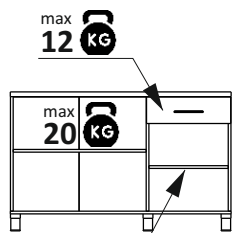

Кухня / Kitchen TREND 1300 (+TREND 1300 MDF)

Код ТН ВЭД ЕАЭС

9403 40 100 0
9403 90 300 0

Паспорт изделия

отрезать
и приклеить

1300	690/ 818	600

40КТ13 / 3368 (корпус)
40ФТ13 / 3578 (корпус)