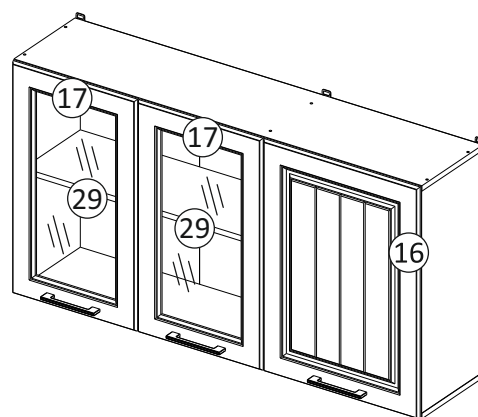

Продается отдельно/Sold separately

1	ХДФ	Back element	White	686x506	1	25
	Панель МДФ	Drawer panel	Mureno	496x156	1	18
	Створка МДФ	Door	Mureno	496x526	1	14
	Створка МДФ	Door	Mureno	396x686	2	15
	Стекло	Glass	Сатинат/ satin glass	586x296	2	29
	Фурнитура	Furniture/Cabinetry hardware	-	-	-	-
	Створка МДФ	Door	Arctic	396x686	2	17
	Створка витрина МДФ	Door (showcase)	Arctic	496x686	1	16
	ХДФ (клей)	Back element (glue)	White	686x396	2	23
	ХДФ (клей)	Back element (glue)		686x4032	2	24
	ХДФ	Back element		440x407	1	22
	ХДФ	Back element		686x490	1	26

18	3,5x15	74
20 x	20 x