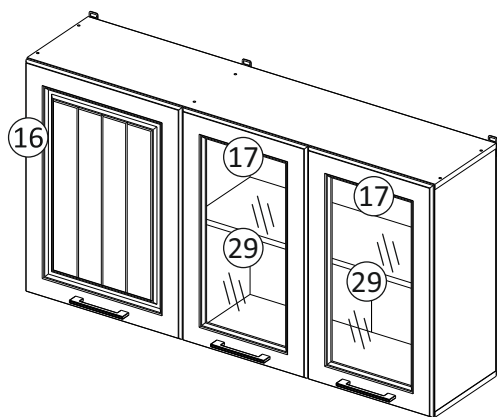

Продается отдельно/Sold separately

1	ХДФ	Back element	White	686x506	1	25
	Панель МДФ	Drawer panel	Mureno	496x156	1	18
	Створка МДФ	Door	Mureno	496x526	1	14
	Створка МДФ	Door	Mureno	396x686	2	15
	Стекло	Glass	Сатинат/ satin glass	586x296	2	29
	Фурнитура	Furniture/Cabinetry hardware	-	-	-	-
	Створка МДФ	Door	Arctic	396x686	2	17
	Створка витрина МДФ	Door (showcase)	Arctic	496x686	1	16
	ХДФ (клей)	Back element (glue)	White	686x396	2	23
	ХДФ (клей)	Back element (glue)		686x4032	2	24
	ХДФ	Back element		440x407	1	22
	ХДФ	Back element		686x490	1	26

18	3,5x15	74
20 x	20 x