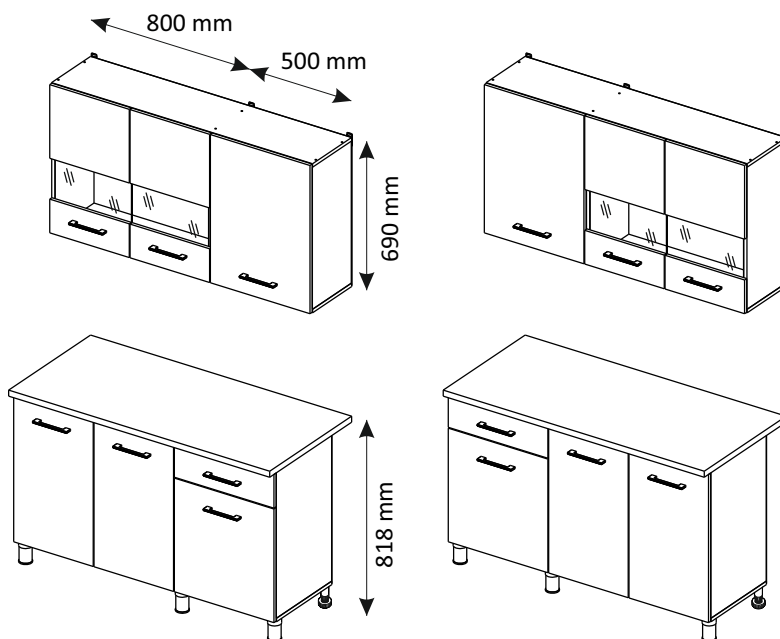

Кухня / Kitchen TREND 1300 (+TREND 1300 MDF)

Код ТН ВЭД ЕАЭС

9403 40 100 0
9403 90 300 0

Паспорт изделия

отрезать
и приклеить

1300	690/ 818	600

40КТ13 / 3368 (корпус)
40ФТ13 / 3578 (корпус)

Комплектовочная ведомость / Set package sheet

Упак/ Package	Наименование	Description	Цвет детали/ Décor	Размер / Size, mm	Кол-во/ Quantity	№	
1	Фурнитура	Furniture/Cabinetry hardware	-	-	-	-	
2	Столешница	Worktop	-	1300x600	1	27	
	Крыша	Top	-	1300x405	1	6	
	Деталь ящика	Side drawers	White	100x400	2	12	
	Деталь ящика	Side drawers		100x409	1	13	
	Полка	Shelves		783x405	1	8	
	Полка	Shelves		467x405	1	9	
	Полка	Shelves		767x276	1	10	
	Полка	Shelves		483x286	1	11	
	Боковина средняя	Side middle		658x286	1	5	
	Крыша	Top		1300x286	2	7	
3	Боковина левая	Side left		White	674x405	1	1
	Боковина средняя	Side middle			674x405	1	2
	Боковина правая	Side right	674x405		1	3	
	Боковина прав/лев	Side right/left	658x286		2	4	

Продается отдельно/Sold separately

1	ХДФ	Back element	White	686x506	1	25	
	Панель	Drawer panel	Wenge	496x156	1	21	
	Створка	Door	Sonoma	496x526	1	14	
	Створка	Door	Sonoma	396x686	2	15	
	Стекло	Glass	-	380x237	2	28	
	Фасад левый	Door detail left	Sonoma	396x341	1	17	
	Фасад правый	Door detail right	Sonoma	396x341	1	18	
	Фасад левый	Door detail left	Wenge	396x156	1	19	
	Фасад правый	Door detail right	Wenge	396x156	1	20	
	ХДФ (клей)	Back element (glue)	White	686x396	2	23	
	ХДФ (клей)	Back element (glue)		686x4032	2	24	
	ХДФ	Back element		440x407	1	22	
	ХДФ	Back element		686x490	1	26	
	Створка	Door		Sonoma	496x686	1	16