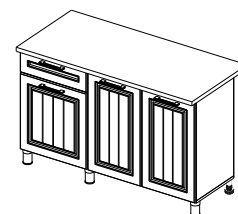

Комплектовочная ведомость / Set package sheet

Упак/ Package	Наименование	Description	Цвет детали/ Décor	Размер / Size, mm	Кол-во/ Quantity	№	
1	Фурнитура	Furniture/Cabinetry hardware	-	-	-	-	
2	Столешница	Worktop	-	1300x600	1	27	
	Крыша	Top	-	1300x405	1	6	
	Деталь ящика	Side drawers	White	100x400	2	12	
	Деталь ящика	Side drawers		100x409	1	13	
	Полка	Shelves		783x405	1	8	
	Полка	Shelves		467x405	1	9	
	Полка	Shelves		767x276	1	10	
	Полка	Shelves		483x286	1	11	
	Боковина средняя	Side middle		658x286	1	5	
	Крыша	Top		1300x286	2	7	
3	Боковина левая	Side left		White	674x405	1	1
	Боковина средняя	Side middle			674x405	1	2
	Боковина правая	Side right	674x405		1	3	
	Боковина прав/лев	Side right/left	658x286		2	4	

Продается отдельно/Sold separately

1	ХДФ	Back element	White	686x506	1	25	
	Панель	Drawer panel	Wenge	496x156	1	21	
	Створка	Door	Sonoma	496x526	1	14	
	Створка	Door	Sonoma	396x686	2	15	
	Стекло	Glass	-	380x237	2	28	
	Фасад левый	Door detail left	Sonoma	396x341	1	17	
	Фасад правый	Door detail right	Sonoma	396x341	1	18	
	Фасад левый	Door detail left	Wenge	396x156	1	19	
	Фасад правый	Door detail right	Wenge	396x156	1	20	
	ХДФ (клей)	Back element (glue)	White	686x396	2	23	
	ХДФ (клей)	Back element (glue)		686x4032	2	24	
	ХДФ	Back element		440x407	1	22	
	ХДФ	Back element		686x490	1	26	
	Створка	Door		Sonoma	496x686	1	16