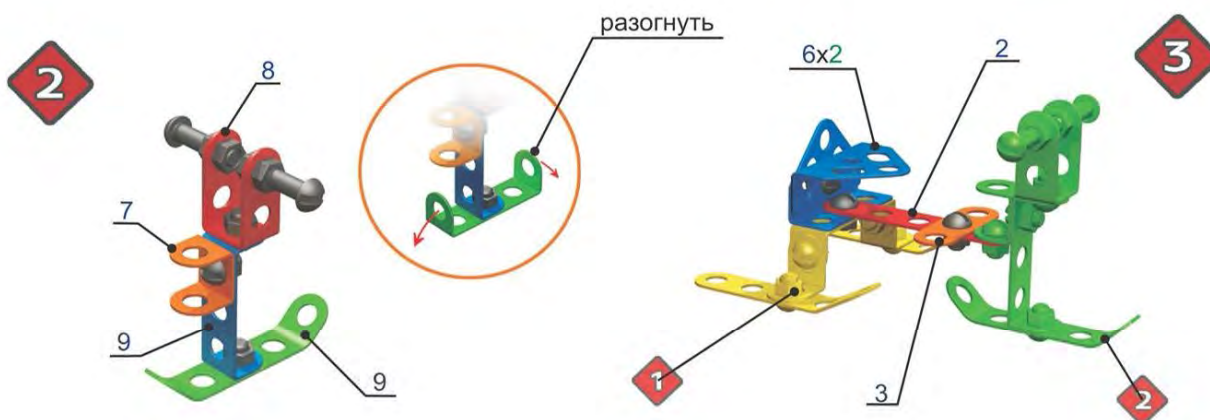

СНЕГОКАТ

КОНСТРУКТОР МЕТАЛИЧЕСКИЙ ДЛЯ УРОКОВ ТРУДА

№7
набор

148
ЭЛЕМЕНТОВ

3+

ИНСТРУКЦИЯ ПО СБОРКЕ

КОМПЛЕКТНОСТЬ НАБОРА № 7 (148 ЭЛЕМЕНТОВ)

1		планка с 15 отв.	2 шт.
2		планка с 5 отв.	3 шт.
3		планка с 3 отв.	1 шт.
4		пластина 50*20	5 шт.
5		уголок I	7 шт.
6		уголок II	2 шт.
7		скоба малая	1 шт.

8		скоба большая	1 шт.
9		скоба I	6 шт.
10		скоба II	1 шт.
11		панель большая	2 шт.
12		панель	3 шт.
13		план-шайба	1 шт.

14		колесо	4 шт.
15		отвертка	1 шт.
16		гаечный ключ	1 шт.
17		ВИНТ М 4*6	38 шт.
18		ВИНТ М 4*8	4 шт.
19		ВИНТ М 4*16	8 шт.
20		гайка М 4	61 шт.