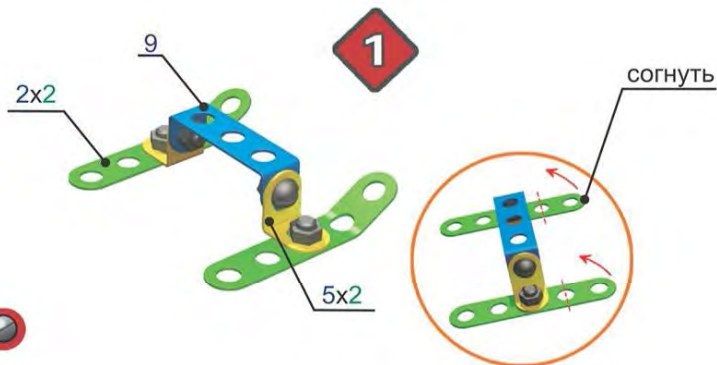

СНЕГОКАТ

КОНСТРУКТОР МЕТАЛИЧЕСКИЙ ДЛЯ УРОКОВ ТРУДА

№7
набор

148
ЭЛЕМЕНТОВ

3+

ИНСТРУКЦИЯ ПО СБОРКЕ

КОМПЛЕКТНОСТЬ НАБОРА № 7 (148 ЭЛЕМЕНТОВ)

1		планка с 15 отв.	2 шт.
2		планка с 5 отв.	3 шт.
3		планка с 3 отв.	1 шт.
4		пластина 50*20	5 шт.
5		уголок I	7 шт.
6		уголок II	2 шт.
7		скоба малая	1 шт.

8		скоба большая	1 шт.
9		скоба I	6 шт.
10		скоба II	1 шт.
11		панель большая	2 шт.
12		панель	3 шт.
13		план-шайба	1 шт.

14		колесо	4 шт.
15		отвертка	1 шт.
16		гаечный ключ	1 шт.
17		ВИНТ М 4*6	38 шт.
18		ВИНТ М 4*8	4 шт.
19		ВИНТ М 4*16	8 шт.
20		гайка М 4	61 шт.