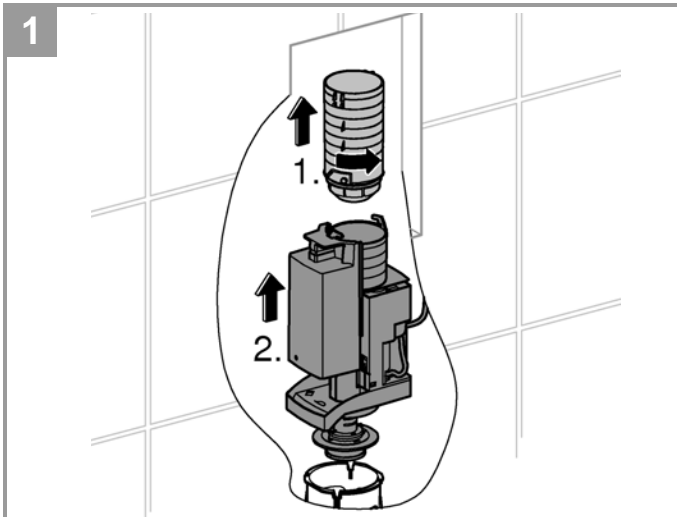

		X	Y	
6 l	3 l	81 mm	75 mm	
9 l	4,5 l	74 mm	75 mm	
5,5 l	3 l	119 mm	108 mm	

BS 1212-2

Pure Freude
an Wasser

GROHE
Wasser

D
☎ +49 571 39 89 333
service.de@grohe.com

A
☎ +43 1 6 80 60
info-at@grohe.com

AUS
☎ 1800 080 055
customer.care@reece.com.au