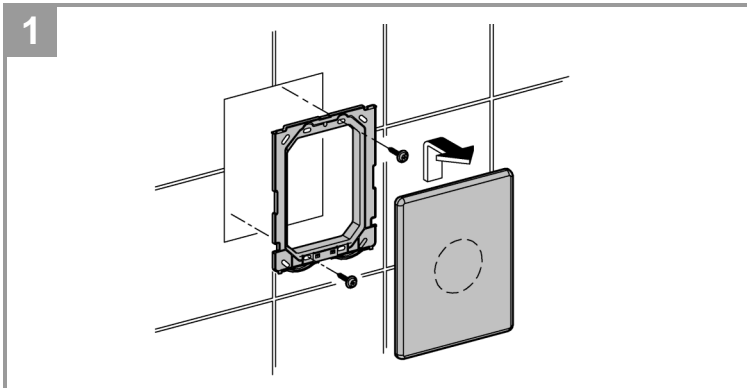

		X	Y	
6 l	3 l	81 mm	75 mm	
9 l	4,5 l	74 mm	75 mm	
5,5 l	3 l	119 mm	108 mm	

BS 1212-2

Pure Freude
an Wasser

GROHE
Wasser

D
☎ +49 571 39 89 333
service.de@grohe.com

A
☎ +43 1 6 80 60
info-at@grohe.com

AUS
☎ 1800 080 055
customer.care@reece.com.au