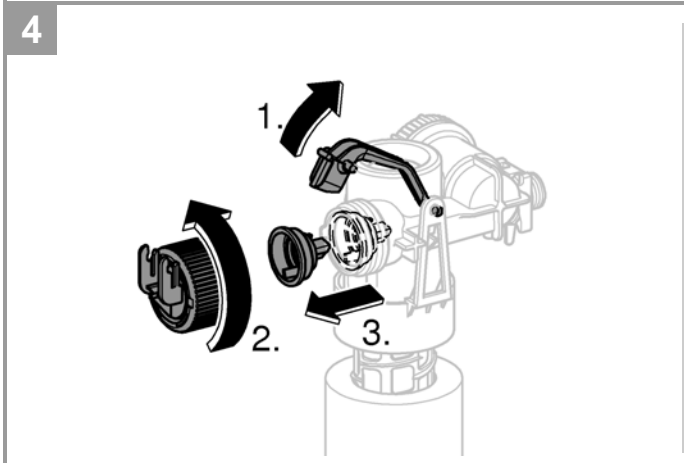

		X	Y	
6 l	3 l	81 mm	75 mm	
9 l	4,5 l	74 mm	75 mm	
5,5 l	3 l	119 mm	108 mm	

BS 1212-2

Pure Freude
an Wasser

GROHE
Wasser

D
☎ +49 571 39 89 333
service.de@grohe.com

A
☎ +43 1 6 80 60
info-at@grohe.com

AUS
☎ 1800 080 055
customer.care@reece.com.au