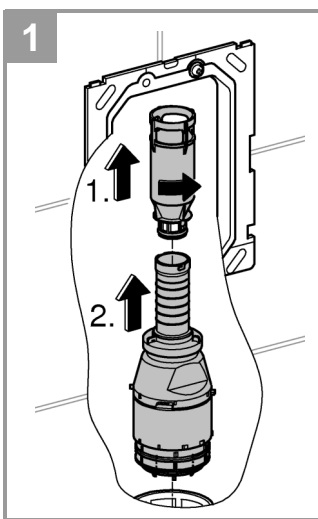

		X	Y	
6 l	3 l	81 mm	75 mm	
9 l	4,5 l	74 mm	75 mm	
5,5 l	3 l	119 mm	108 mm	

BS 1212-2

Pure Freude
an Wasser

GROHE
Wasser

D
☎ +49 571 39 89 333
service.de@grohe.com

A
☎ +43 1 6 80 60
info-at@grohe.com

AUS
☎ 1800 080 055
customer.care@reece.com.au