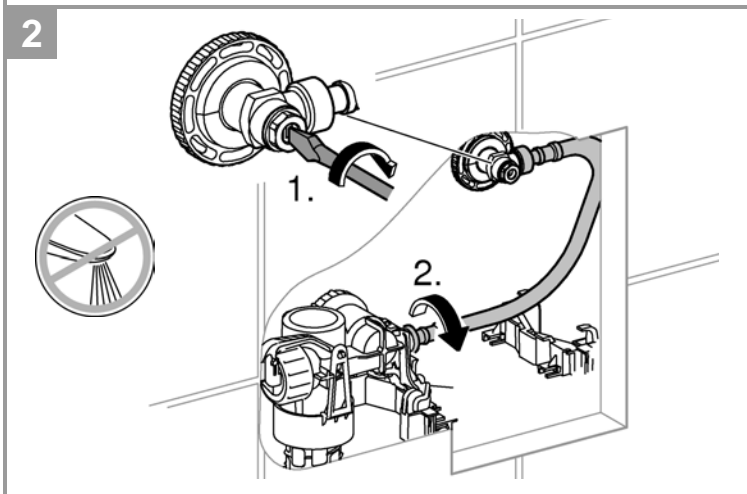

		X	Y	
6 l	3 l	81 mm	75 mm	
9 l	4,5 l	74 mm	75 mm	
5,5 l	3 l	119 mm	108 mm	

BS 1212-2

Pure Freude
an Wasser

GROHE
Wasser

D
☎ +49 571 39 89 333
service.de@grohe.com

A
☎ +43 1 6 80 60
info-at@grohe.com

AUS
☎ 1800 080 055
customer.care@reece.com.au