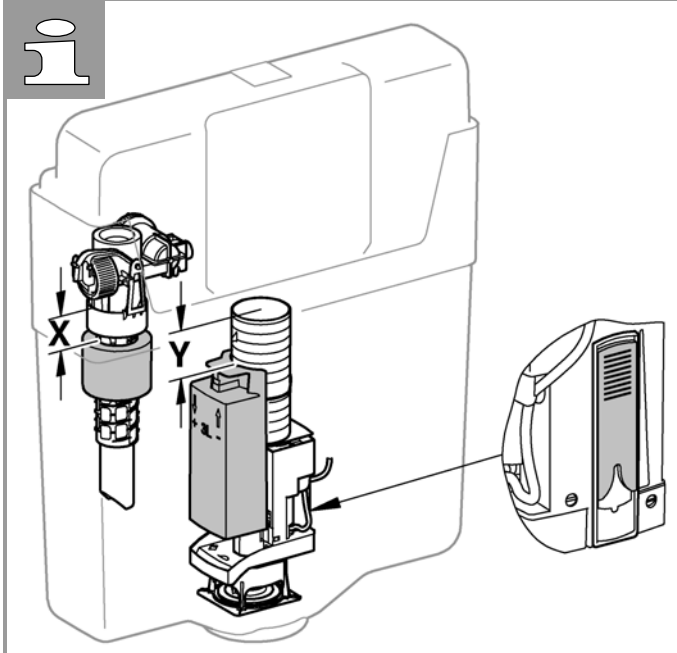

		X	Y	
6 l	3 l	81 mm	75 mm	
9 l	4,5 l	74 mm	75 mm	
5,5 l	3 l	119 mm	108 mm	

BS 1212-2

Pure Freude
an Wasser

GROHE
Wasser

D
☎ +49 571 39 89 333
service.de@grohe.com

A
☎ +43 1 6 80 60
info-at@grohe.com

AUS
☎ 1800 080 055
customer.care@reece.com.au