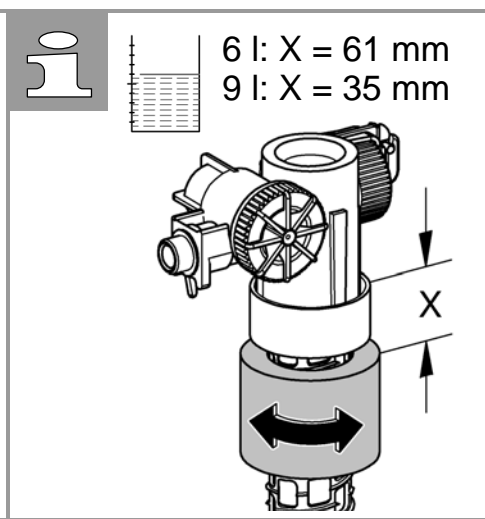

		X	Y	
6 l	3 l	81 mm	75 mm	
9 l	4,5 l	74 mm	75 mm	
5,5 l	3 l	119 mm	108 mm	

BS 1212-2

Pure Freude
an Wasser

GROHE
Wasser

D
☎ +49 571 39 89 333
service.de@grohe.com

A
☎ +43 1 6 80 60
info-at@grohe.com

AUS
☎ 1800 080 055
customer.care@reece.com.au