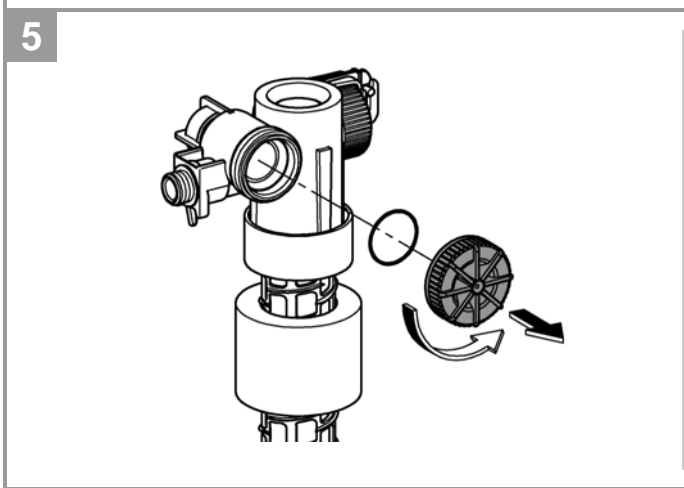

		X	Y	
6 l	3 l	81 mm	75 mm	
9 l	4,5 l	74 mm	75 mm	
5,5 l	3 l	119 mm	108 mm	

BS 1212-2

Pure Freude
an Wasser

GROHE
Wasser

D
☎ +49 571 39 89 333
service.de@grohe.com

A
☎ +43 1 6 80 60
info-at@grohe.com

AUS
☎ 1800 080 055
customer.care@reece.com.au