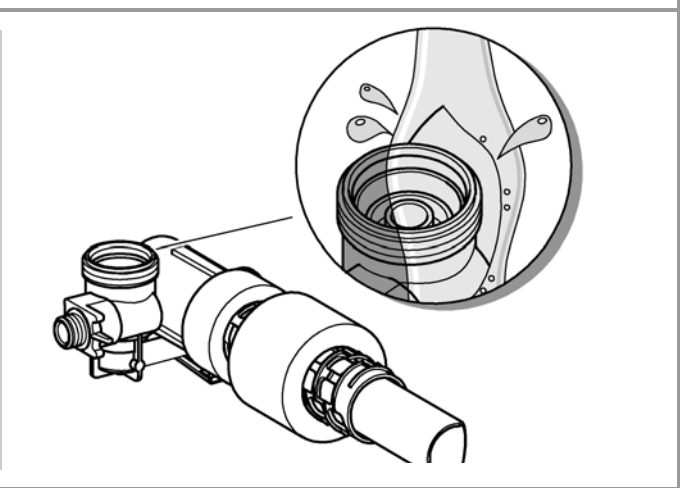

		X	Y	
6 l	3 l	81 mm	75 mm	
9 l	4,5 l	74 mm	75 mm	
5,5 l	3 l	119 mm	108 mm	

BS 1212-2

Pure Freude
an Wasser

GROHE
Wasser

D
☎ +49 571 39 89 333
service.de@grohe.com

A
☎ +43 1 6 80 60
info-at@grohe.com

AUS
☎ 1800 080 055
customer.care@reece.com.au