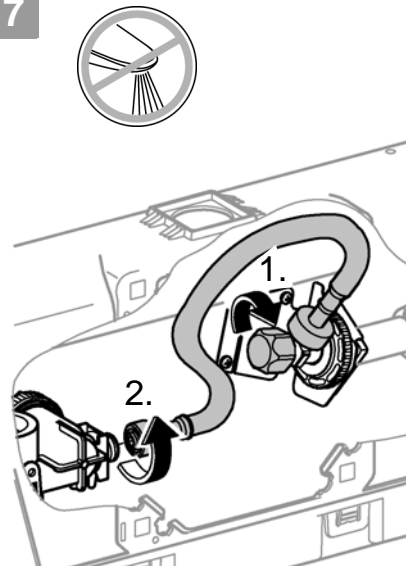

		X	Y	
6 l	3 l	81 mm	75 mm	
9 l	4,5 l	74 mm	75 mm	
5,5 l	3 l	119 mm	108 mm	

BS 1212-2

Pure Freude
an Wasser

GROHE
Wasser

D
☎ +49 571 39 89 333
service.de@grohe.com

A
☎ +43 1 6 80 60
info-at@grohe.com

AUS
☎ 1800 080 055
customer.care@reece.com.au