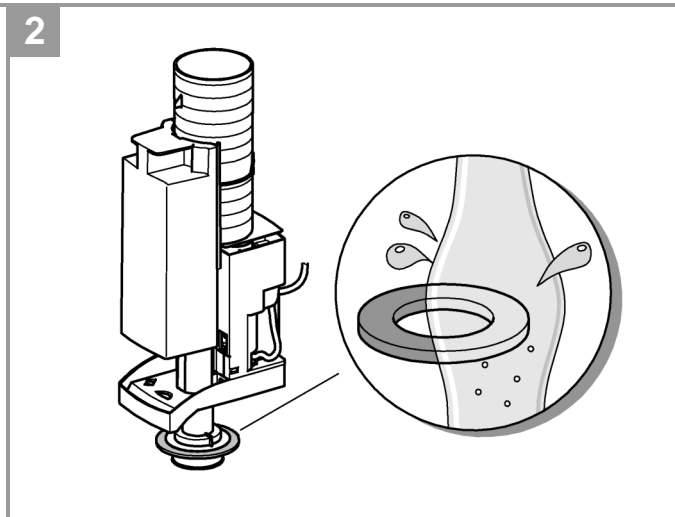

		X	Y	
6 l	3 l	81 mm	75 mm	
9 l	4,5 l	74 mm	75 mm	
5,5 l	3 l	119 mm	108 mm	

BS 1212-2

Pure Freude
an Wasser

GROHE
Wasser

D
☎ +49 571 39 89 333
service.de@grohe.com

A
☎ +43 1 6 80 60
info-at@grohe.com

AUS
☎ 1800 080 055
customer.care@reece.com.au