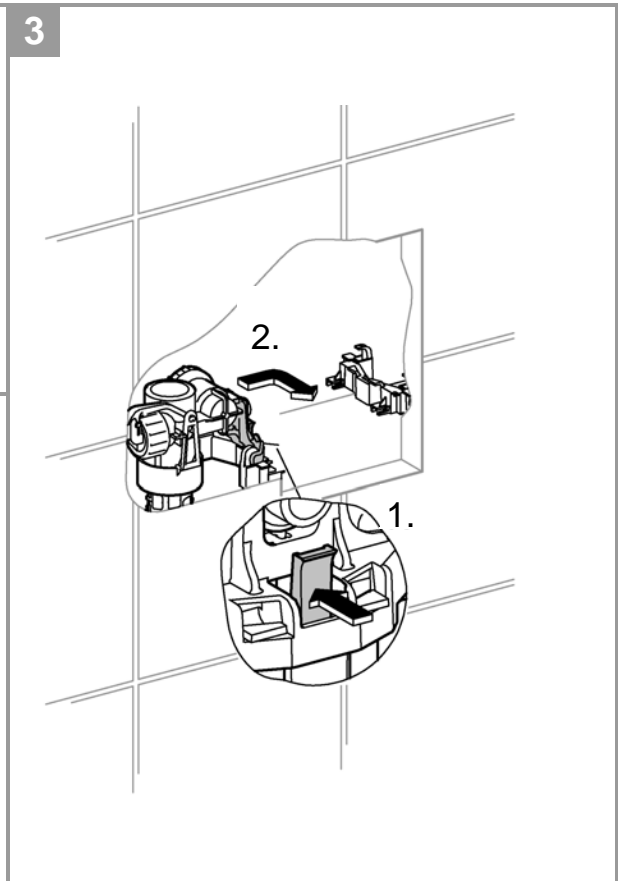

		X	Y	
6 l	3 l	81 mm	75 mm	
9 l	4,5 l	74 mm	75 mm	
5,5 l	3 l	119 mm	108 mm	

BS 1212-2

Pure Freude
an Wasser

GROHE
Wasser

D
☎ +49 571 39 89 333
service.de@grohe.com

A
☎ +43 1 6 80 60
info-at@grohe.com

AUS
☎ 1800 080 055
customer.care@reece.com.au