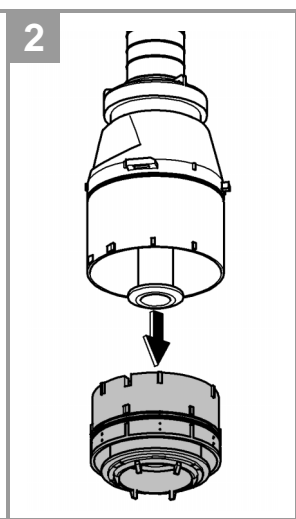

		X	Y	
6 l	3 l	81 mm	75 mm	
9 l	4,5 l	74 mm	75 mm	
5,5 l	3 l	119 mm	108 mm	

BS 1212-2

Pure Freude
an Wasser

GROHE
Wasser

D
☎ +49 571 39 89 333
service.de@grohe.com

A
☎ +43 1 6 80 60
info-at@grohe.com

AUS
☎ 1800 080 055
customer.care@reece.com.au