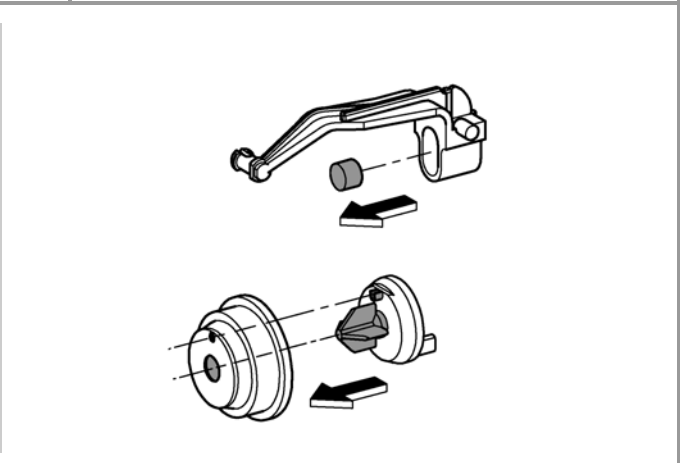

		X	Y	
6 l	3 l	81 mm	75 mm	
9 l	4,5 l	74 mm	75 mm	
5,5 l	3 l	119 mm	108 mm	

BS 1212-2

Pure Freude
an Wasser

GROHE
Wasser

D
☎ +49 571 39 89 333
service.de@grohe.com

A
☎ +43 1 6 80 60
info-at@grohe.com

AUS
☎ 1800 080 055
customer.care@reece.com.au