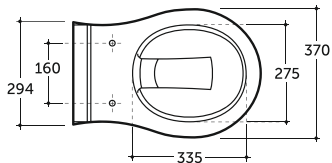

УНИТАЗ КОНСОЛЬНЫЙ ГРАНД R
WALL-HUNG WC GRAND R

Нетто: 17,4 кг.

Брутто: 18,7 кг.

Net: 17,4 кг.

Gross: 18,7 кг.

Количество изделий в транспортном пакете, шт.: 12.

Quantity of pieces per transport pack, pcs.: 12.