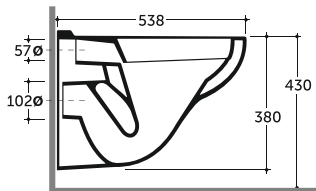

УНИТАЗ КОНСОЛЬНЫЙ ГРАНД R
WALL-HUNG WC GRAND R

Нетто: 17,4 кг.

Брутто: 18,7 кг.

Net: 17,4 кг.

Gross: 18,7 кг.

Количество изделий в транспортном пакете, шт.: 12.

Quantity of pieces per transport pack, pcs.: 12.