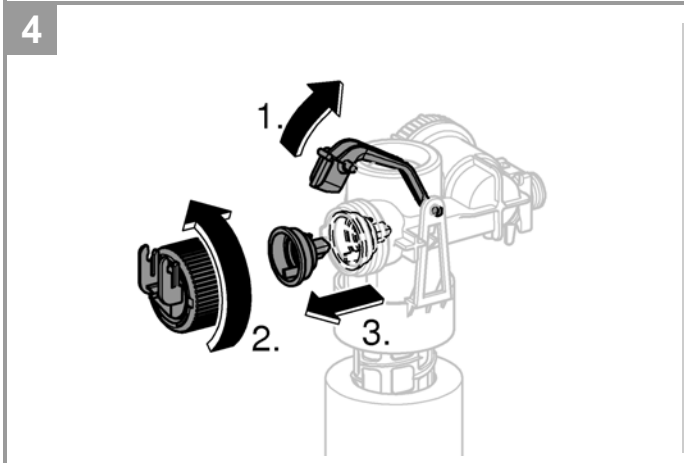

SERVICE

		X	Y	
6 l	3 l	81 mm	75 mm	
9 l	4,5 l	74 mm	75 mm	
5,5 l	3 l	119 mm	108 mm	

BS 1212-2

SERVICE

Pure Freude
an Wasser

GROHE
WAVES

D

+49 571 39 89 333
service.de@grohe.com