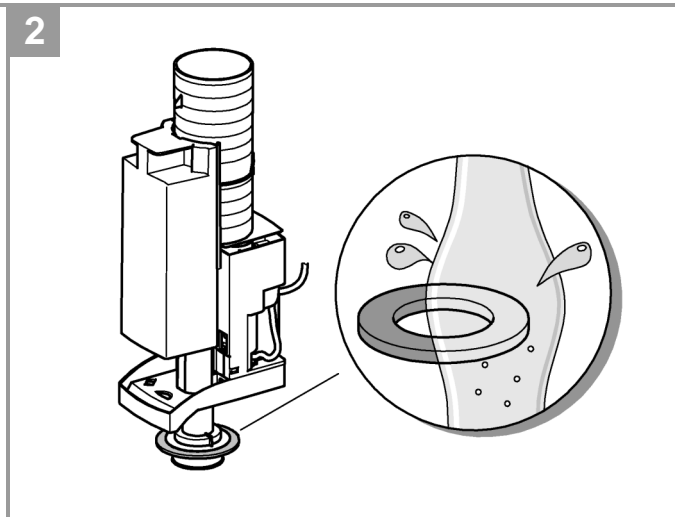

SERVICE

		X	Y	
6 l	3 l	81 mm	75 mm	
9 l	4,5 l	74 mm	75 mm	
5,5 l	3 l	119 mm	108 mm	

BS 1212-2

SERVICE

Pure Freude
an Wasser

GROHE
WAVES

D

+49 571 39 89 333
service.de@grohe.com