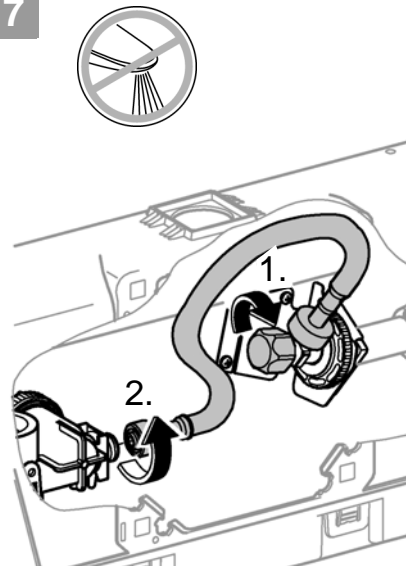

SERVICE

		X	Y	
6 l	3 l	81 mm	75 mm	
9 l	4,5 l	74 mm	75 mm	
5,5 l	3 l	119 mm	108 mm	

BS 1212-2

SERVICE

Pure Freude
an Wasser

GROHE
WAVES

D

+49 571 39 89 333
service.de@grohe.com