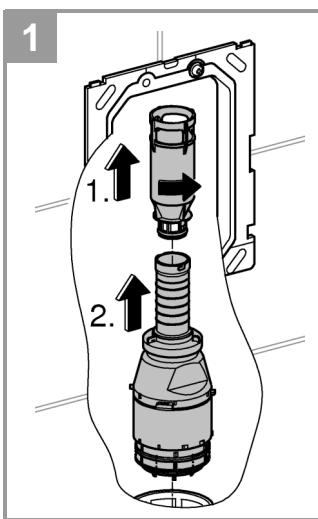

SERVICE

		X	Y	
6 l	3 l	81 mm	75 mm	
9 l	4,5 l	74 mm	75 mm	
5,5 l	3 l	119 mm	108 mm	

BS 1212-2

SERVICE

Pure Freude
an Wasser

GROHE
WAVES

D

+49 571 39 89 333
service.de@grohe.com