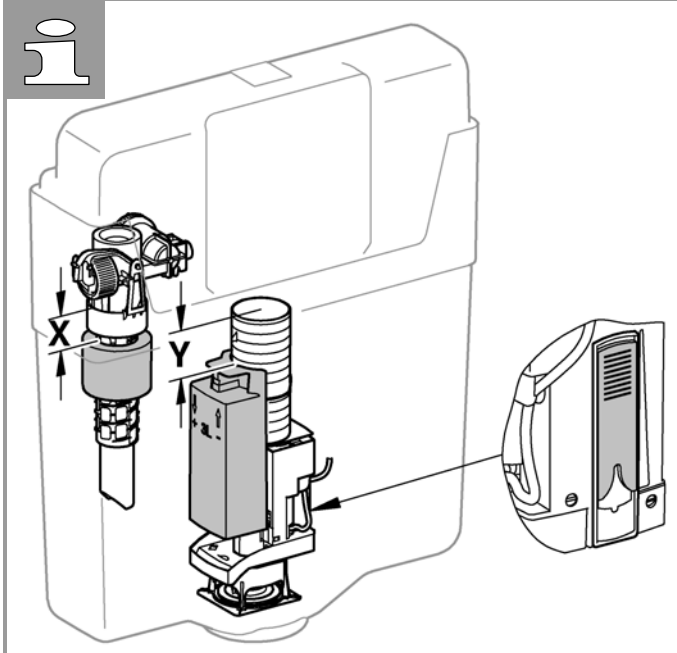

SERVICE

		X	Y	
6 l	3 l	81 mm	75 mm	
9 l	4,5 l	74 mm	75 mm	
5,5 l	3 l	119 mm	108 mm	

BS 1212-2

SERVICE

Pure Freude
an Wasser

GROHE
WAVES

D

+49 571 39 89 333
service.de@grohe.com