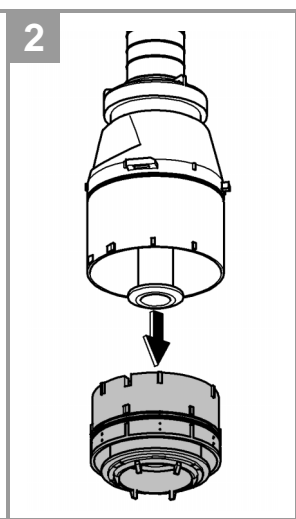

SERVICE

		X	Y	
6 l	3 l	81 mm	75 mm	
9 l	4,5 l	74 mm	75 mm	
5,5 l	3 l	119 mm	108 mm	

BS 1212-2

SERVICE

Pure Freude
an Wasser

GROHE
WAVES

D

+49 571 39 89 333
service.de@grohe.com