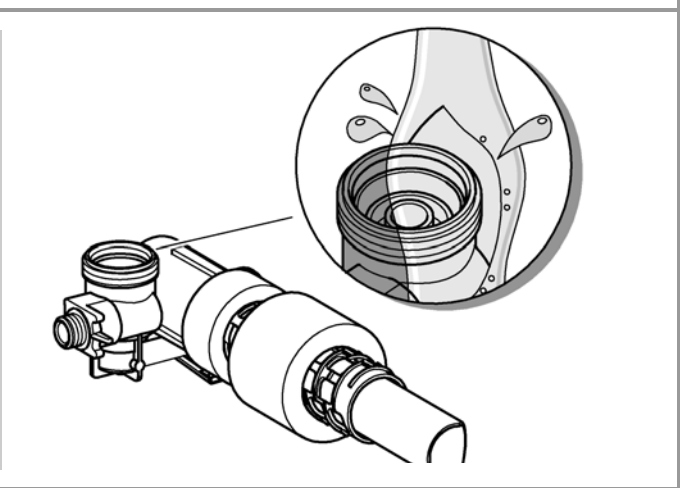

SERVICE

		X	Y	
6 l	3 l	81 mm	75 mm	
9 l	4,5 l	74 mm	75 mm	
5,5 l	3 l	119 mm	108 mm	

BS 1212-2

SERVICE

Pure Freude
an Wasser

GROHE
WAVES

D

+49 571 39 89 333
service.de@grohe.com