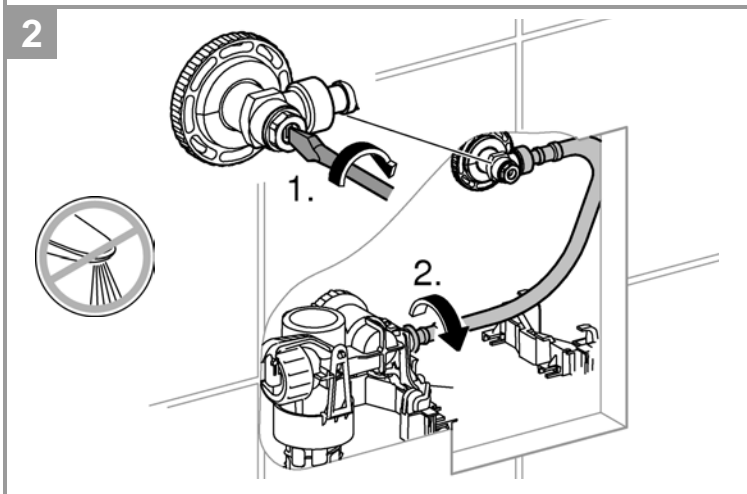

SERVICE

		X	Y	
6 l	3 l	81 mm	75 mm	
9 l	4,5 l	74 mm	75 mm	
5,5 l	3 l	119 mm	108 mm	

BS 1212-2

SERVICE

Pure Freude
an Wasser

GROHE
WAVES

D

+49 571 39 89 333
service.de@grohe.com