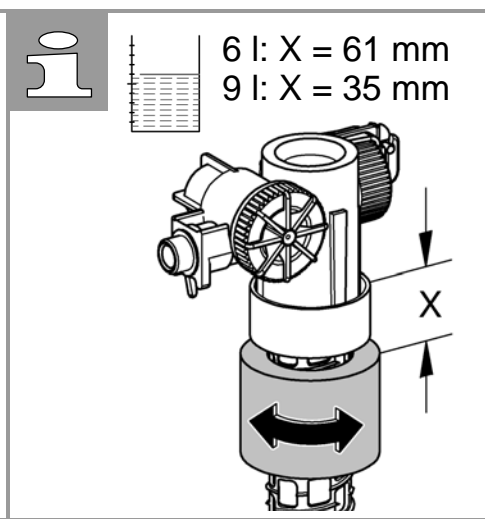

SERVICE

		X	Y	
6 l	3 l	81 mm	75 mm	
9 l	4,5 l	74 mm	75 mm	
5,5 l	3 l	119 mm	108 mm	

BS 1212-2

SERVICE

Pure Freude
an Wasser

GROHE
WAVES

D

+49 571 39 89 333
service.de@grohe.com