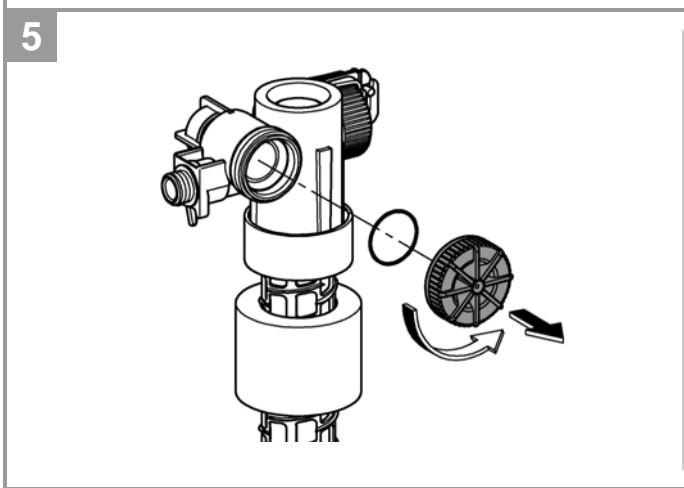

SERVICE

		X	Y	
6 l	3 l	81 mm	75 mm	
9 l	4,5 l	74 mm	75 mm	
5,5 l	3 l	119 mm	108 mm	

BS 1212-2

SERVICE

Pure Freude
an Wasser

GROHE
WAVES

D

+49 571 39 89 333
service.de@grohe.com