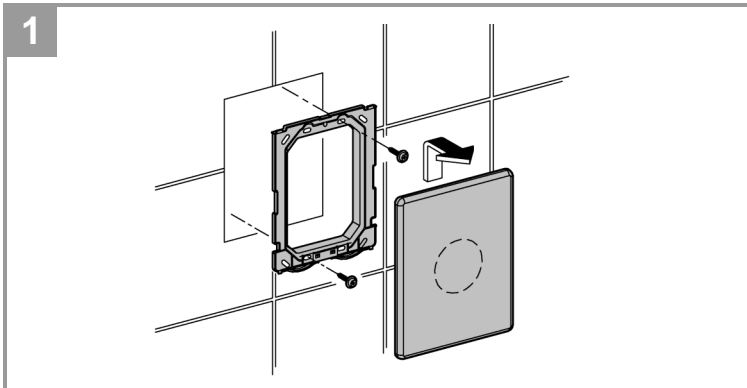

SERVICE

		X	Y	
6 l	3 l	81 mm	75 mm	
9 l	4,5 l	74 mm	75 mm	
5,5 l	3 l	119 mm	108 mm	

BS 1212-2

SERVICE

Pure Freude
an Wasser

GROHE
WAVES

D

+49 571 39 89 333
service.de@grohe.com