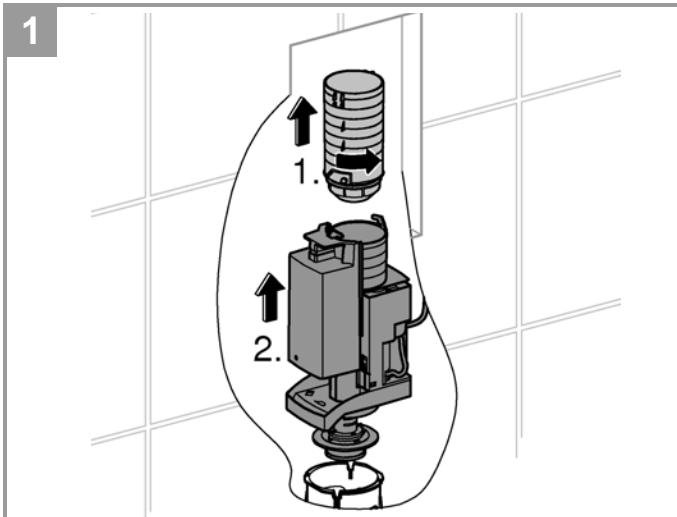

SERVICE

		X	Y	
6 l	3 l	81 mm	75 mm	
9 l	4,5 l	74 mm	75 mm	
5,5 l	3 l	119 mm	108 mm	

BS 1212-2

SERVICE

Pure Freude
an Wasser

GROHE
WAVES

D

+49 571 39 89 333
service.de@grohe.com