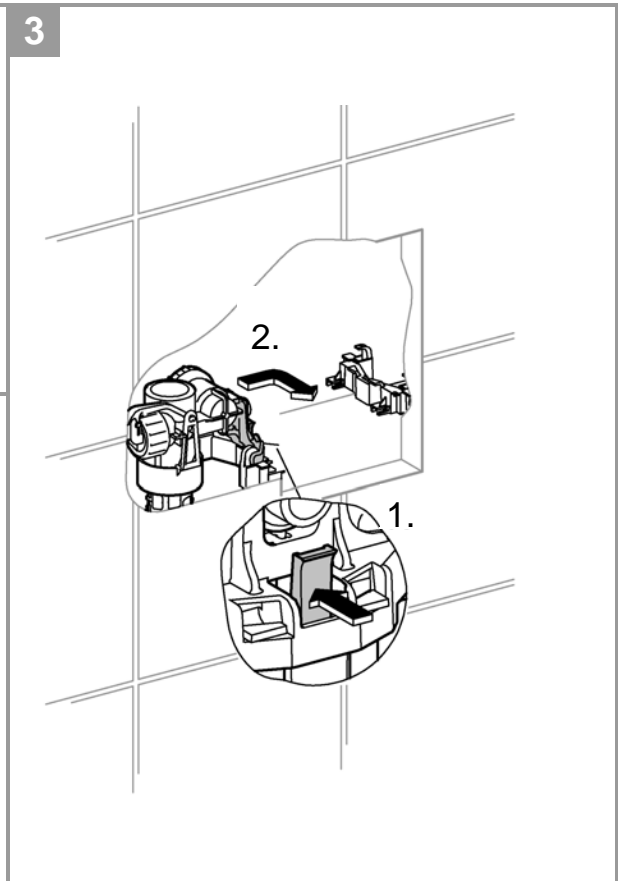

SERVICE

		X	Y	
6 l	3 l	81 mm	75 mm	
9 l	4,5 l	74 mm	75 mm	
5,5 l	3 l	119 mm	108 mm	

BS 1212-2

SERVICE

Pure Freude
an Wasser

GROHE
WAVES

D

+49 571 39 89 333
service.de@grohe.com