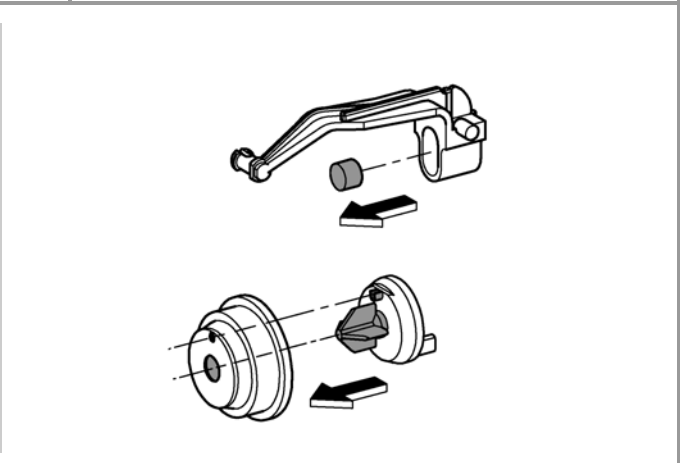

SERVICE

		X	Y	
6 l	3 l	81 mm	75 mm	
9 l	4,5 l	74 mm	75 mm	
5,5 l	3 l	119 mm	108 mm	

BS 1212-2

SERVICE

Pure Freude
an Wasser

GROHE
WAVES

D

+49 571 39 89 333
service.de@grohe.com