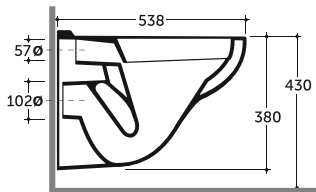

УНИТАЗ КОНСОЛЬНЫЙ ГРАНД R
WALL-HUNG WC GRAND R

Нетто: 17,4 кг.

Брутто: 18,7 кг.

Net: 17,4 кг.

Gross: 18,7 кг.

Количество изделий в транспортном пакете, шт.: 12.

Quantity of pieces per transport pack, pcs.: 12.