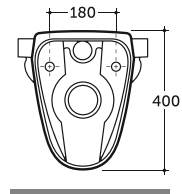

УНИТАЗ КОНСОЛЬНЫЙ ГРАНД R
WALL-HUNG WC GRAND R

Нетто: 17,4 кг.

Брутто: 18,7 кг.

Net: 17,4 кг.

Gross: 18,7 кг.

Количество изделий в транспортном пакете, шт.: 12.

Quantity of pieces per transport pack, pcs.: 12.