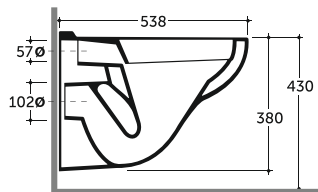

УНИТАЗ КОНСОЛЬНЫЙ ГРАНД R
WALL-HUNG WC GRAND R

Нетто: 17,4 кг.

Брутто: 18,7 кг.

Net: 17,4 кг.

Gross: 18,7 кг.

Количество изделий в транспортном пакете, шт.: 12.

Quantity of pieces per transport pack, pcs.: 12.