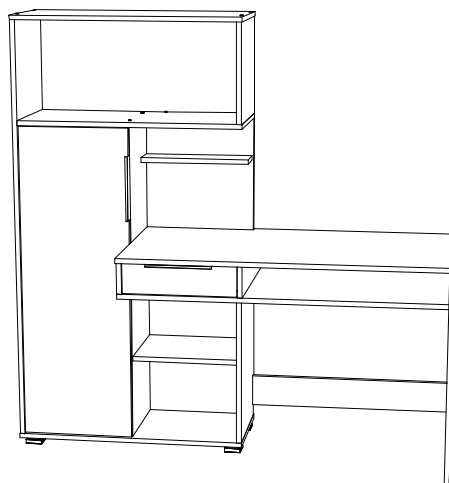

Поз.	Наименование	Кол-во	Длина	Ширина
1	Крышка стола	1	1098	580
2	Горизонт	1	1081	541
3	Боковина	1	1441	339
4	Ножка	1	704	559
5	Средняя	1	1086	319
6	Дно	1	784	340
7	Крышка	1	784	340
8	Горизонт	1	767	338
9	Стойка	1	548	336
10	Щит	1	398	383
11	Планка Z	1	1096	124
12	Боковина	1	339	339
13	Полка	4	365	309
14	Гланка	1	698	108
15	Стойка левая	1	108	540
16	Стойка правая	1	108	540
17	Полка глухая	1	378	108
18	Бок ящика правый	1	400	72
19	Бок ящика левый	1	400	72
20	Задняя панель ящика	1	326	72
21	Дверь	1	1080	379
22	Фасад ящика	1	379	102
23	ДВП задняя стенка	1	1115	396
24	ДВП дно ящика	1	358	424

Поз.	Вид	Наименование	Кол.
25		Гвоздь 1,2x25	54
26		Шуруп 3,5x30 (к опоре)	16
27		Евровинт 6,3x13	4
28		Ключ шестигранный	1
29		Заглушка самоклеяка	31
45		Направляющие роликовые 400мм.	1
46		Ручка 192мм.	2
47		Петля для ДСП вкладная тело петли №47т, планка петли №47п	2
48		Опора 55x55x20 без присадки (с шурупом 3,5x30)	4
49		Навес-уголок с заглушкой	1
50		Стяжка Эксцентриковая (шток+эксцентрик) шток №50ш, эксцентрик №50э	13
51		Евровинт 6,5x50	43
52		Подпятник	2
53		Шкант 8x30	10
58		Полкодержатель обычный	16
59		Шуруп 3,5x16	26