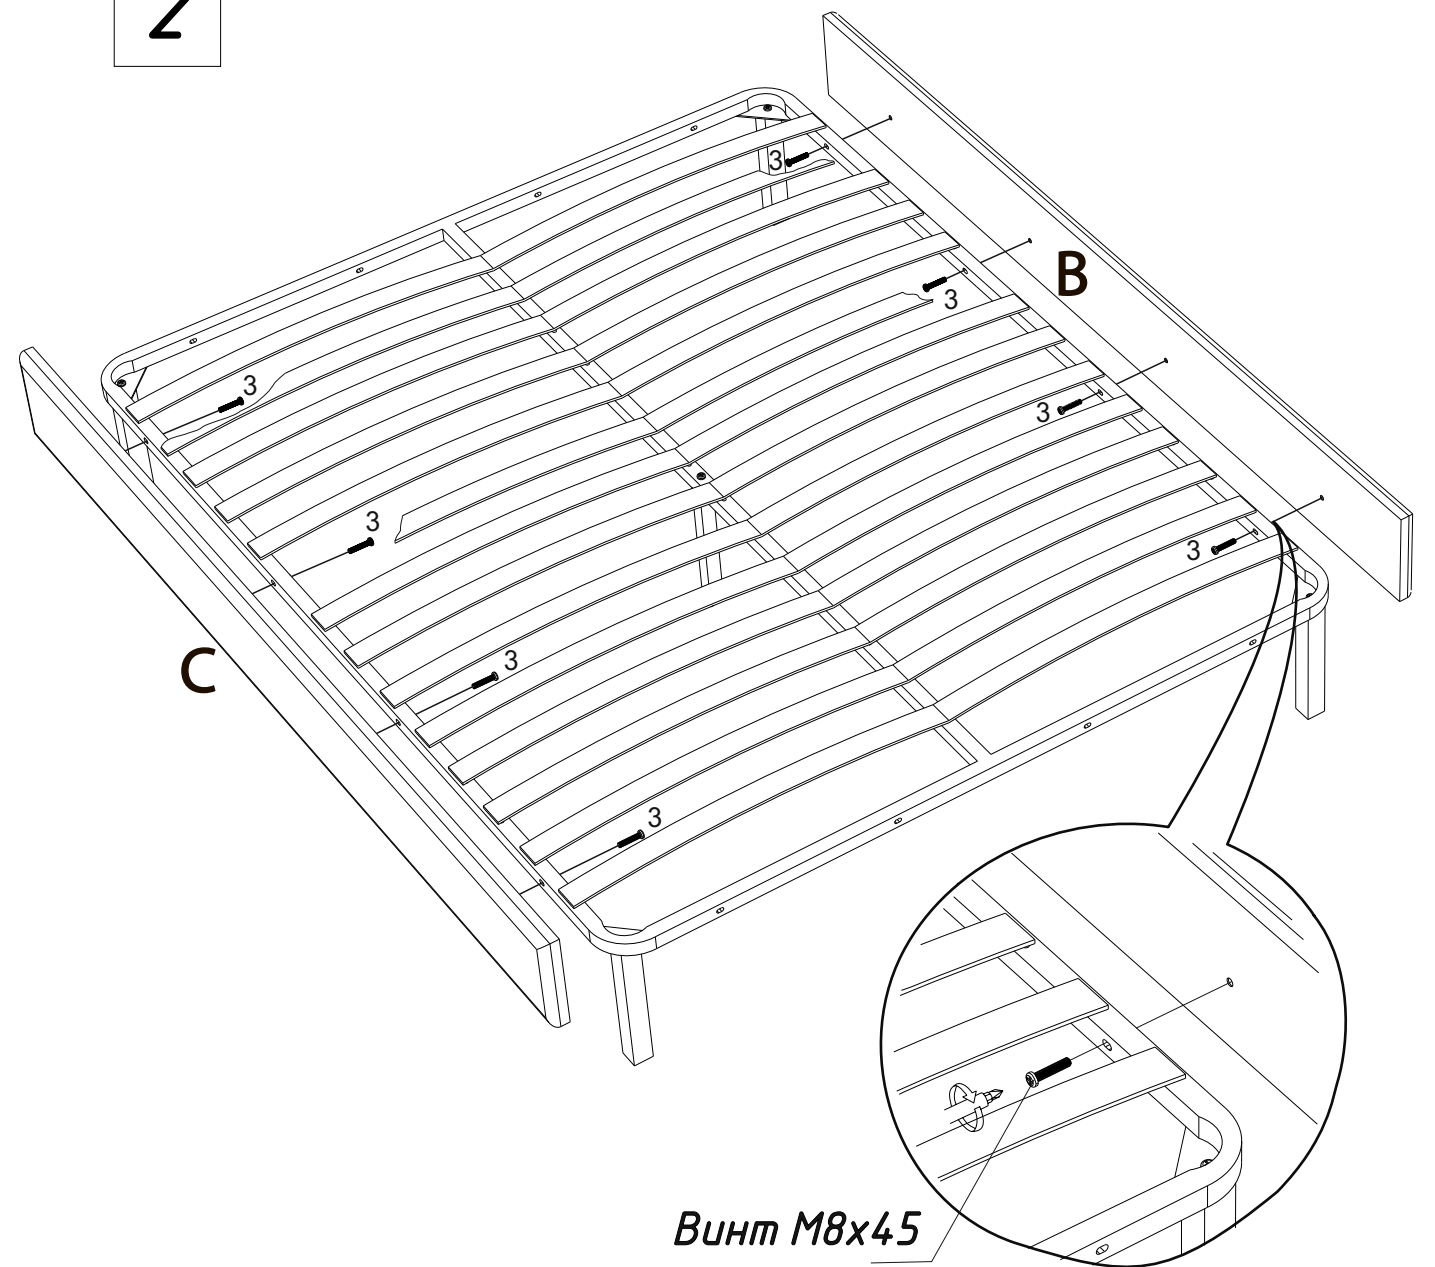

Верх царги

Низ царги

2

Винт М8х45