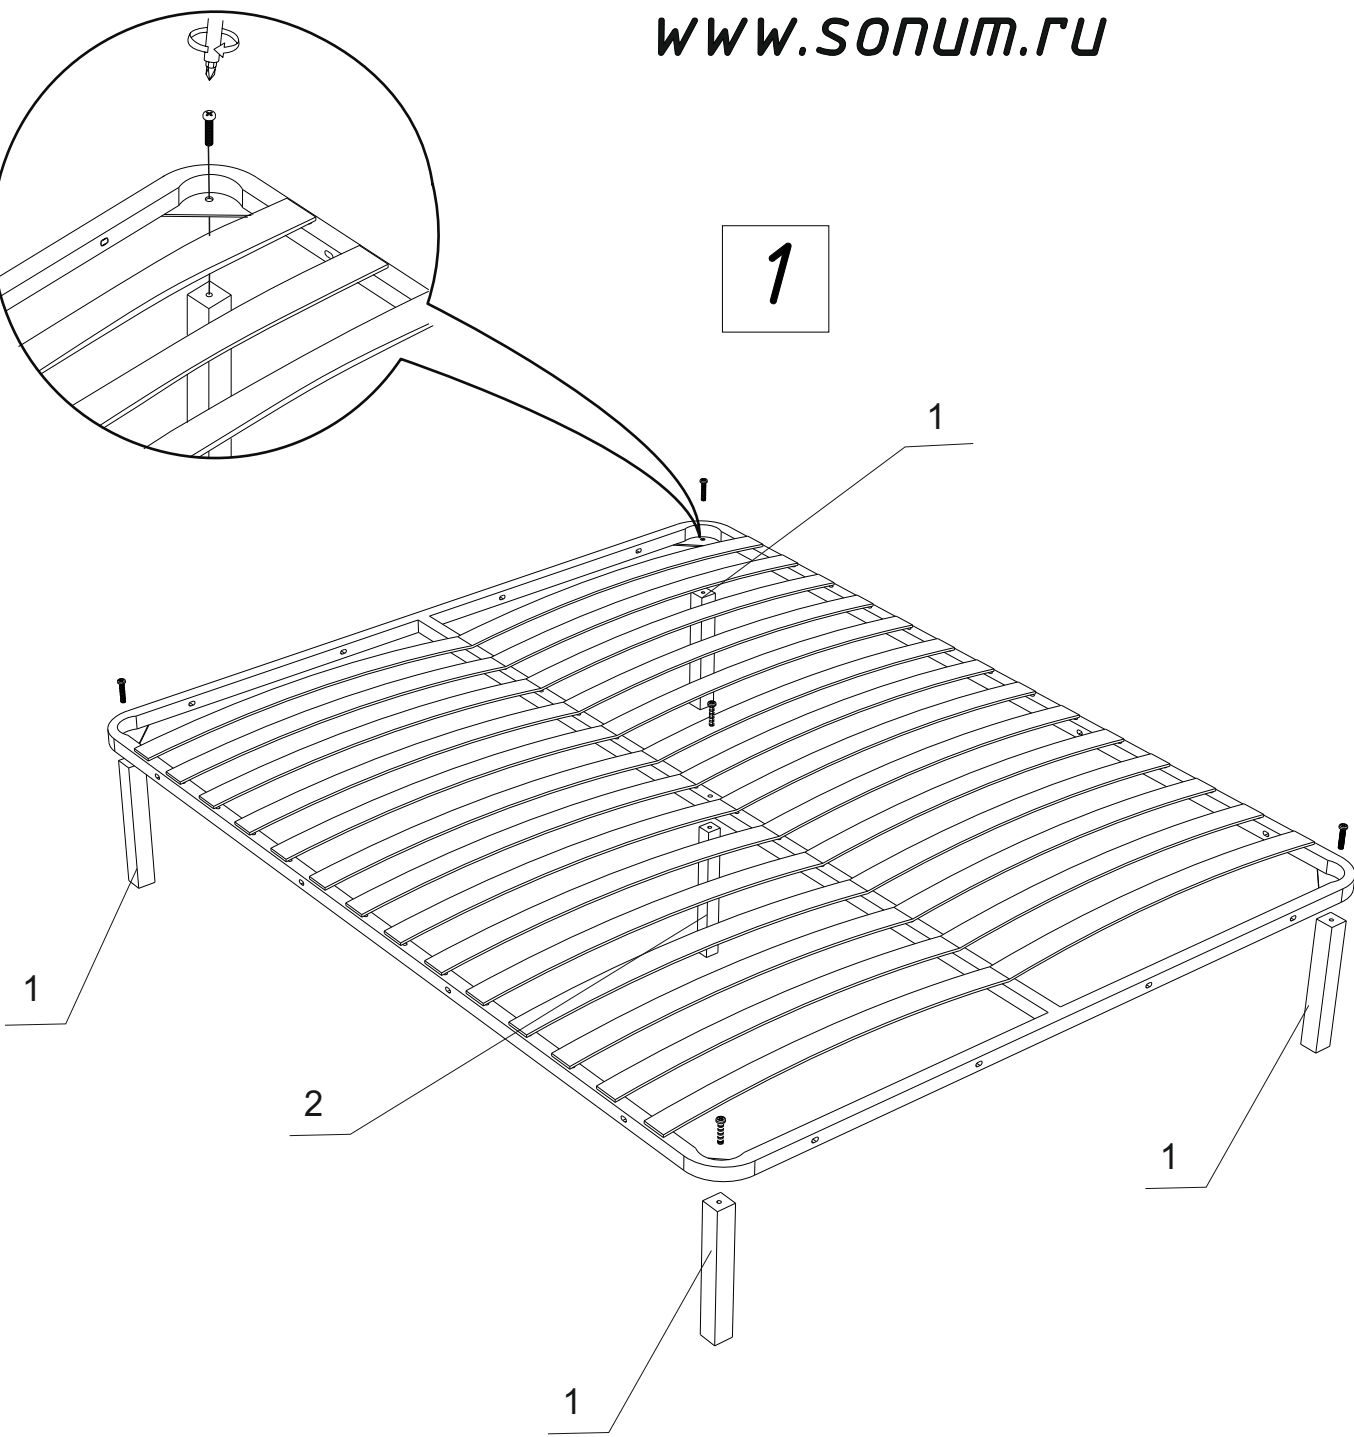

1.  Опора 290x40x40- 4 шт.
2.  Средняя опора 293x30x30- 1 шт.\*
3.  Винт М8х45 - 12 шт.(10шт)\*\*
4.  Винт М8х55 - 4 шт.(2шт)\*\*\*

\* - Деталь отсутствует при ширине кровати 90см  
 \*\* - для кровати шириной 90см  
 \*\*\* - для кровати шириной 90см

### Верх царги

### Низ царги

2

Винт М8х45

3