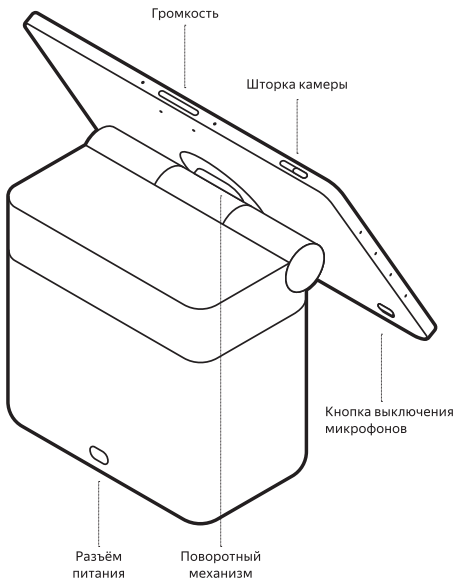

<https://tm.by>

Интернет-магазин

Как подключить

1. Включите устройство в розетку и дождитесь его загрузки.
2. На смартфон установите приложение Дом с Алисой или обновите его до последней версии.
3. В приложении добавьте устройство и следуйте подсказкам на Станции Дуо Макс.