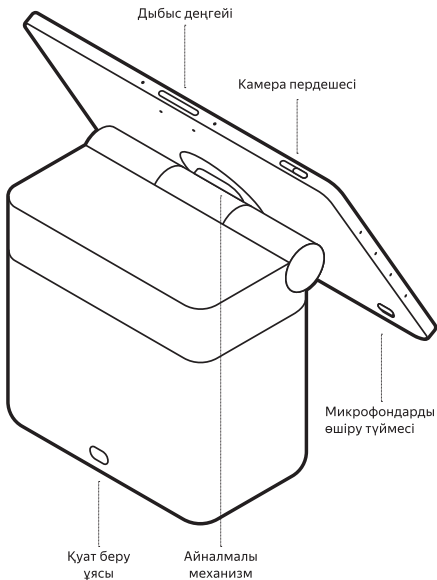

# Қалай қосуға болады

1. Құрылғыны қуат көзіне жалғап, оның қосылғанын күтіңіз.
2. Смартфонға Дом с Алисой қолданбасын орнатыңыз немесе оны ең соңғы нұсқасына жаңартыңыз.
3. Қолданбада құрылғыны қосыңыз және Станция Дуо Макс құрылғысындағы нұсқауларды орындаңыз.