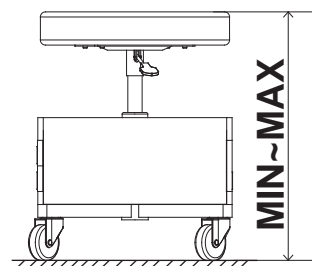

BLE300

BLE300

www.bahco.com

Original Instructions

WWW.SNAEUROPE.COM

BLE300

BLE300

| Ref    | KG<br>MAX | MAX<br>(mm) | MIN<br>(mm) |
|--------|-----------|-------------|-------------|
| BLE300 | 135       | 555         | 435         |