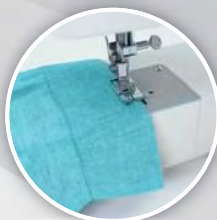

ПЕССЧИ

3517

13 ШВЕЙНЫХ ОПЕРАЦИЙ

ПЕСЧИ

3517

**РАБОЧИЕ, ТРИКОТАЖНЫЕ,
ОВЕРЛОЧНЫЕ И
ДЕКОРАТИВНЫЕ СТРОЧКИ**

СВОБОДНЫЙ РУКАВ

**ВЫМЕТЫВАНИЕ
ПУГОВИЧНОЙ ПЕТЛИ**

ХАРАКТЕРИСТИКИ

- 13 ШВЕЙНЫХ ОПЕРАЦИЙ
- РАБОЧИЕ, ТРИКОТАЖНЫЕ, ОВЕРЛОЧНЫЕ И ДЕКОРАТИВНЫЕ СТРОЧКИ
- ВЫМЕТЫВАНИЕ ПУГОВИЧНОЙ ПЕТЛИ
- АВТОМАТИЧЕСКАЯ НАМОТКА ШПУЛЬКИ
- СВЕТОДИОДНАЯ ПОДСВЕТКА
- ТОЧНАЯ РЕГУЛИРОВКА НАТЯЖЕНИЯ НИТЕЙ
- МЕТАЛЛИЧЕСКИЙ ВЕРТИКАЛЬНЫЙ ЧЕЛНОК
- СВОБОДНЫЙ РУКАВ
- СЪЕМНЫЕ ПРИЖИМНЫЕ ЛАПКИ
- РЕВЕРС ДЛЯ ЗАКРЕПКИ ШВА
- БОКОВОЙ ОБРЕЗЧИК НИТЕЙ
- МЕТАЛЛИЧЕСКАЯ СТАНИНА
- ДЛИНА СТЕЖКА 0,0 – 4,0 ММ
- ШИРИНА СТЕЖКА 0,0 – 5,0 ММ
- МОЩНЫЙ ДВИГАТЕЛЬ 70 ВТ