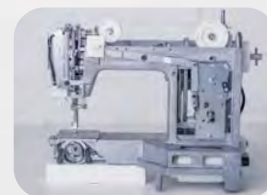

**МЕТАЛЛИЧЕСКАЯ
СТАНИНА**

mypecchi.ru

TM.by
ONLINE STORE

<https://tm.by>
Интернет-магазин