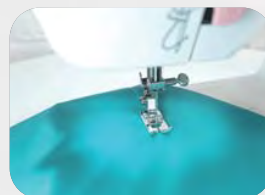

**СВЕТОДИОДНАЯ
ПОДСВЕТКА**