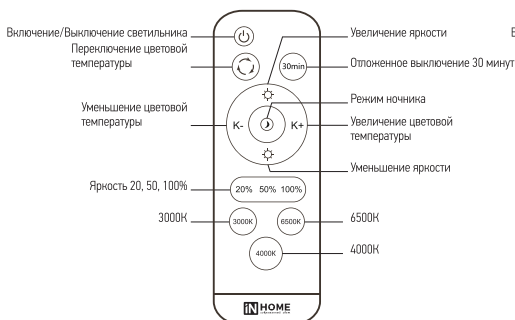

6. УПРАВЛЕНИЕ СВЕТИЛЬНИКОМ

- 6.1 Управление режимами работы светильника осуществляется входящим в комплект поставки пультом д/у.
- 6.2 Питание пульта д/у осуществляется двумя элементами питания AAA (в комплект не входят).
- 6.3 Для моделей с RGB-подсветкой переключение осуществляется нажатием на кнопку RGB.

Рис. 1 Управление светильником

Рис. 2 Управление светильником с RGB

7. ТРАНСПОРТИРОВАНИЕ И ХРАНЕНИЕ

- 7.1 Транспортирование и хранение осуществляется по ГОСТ 23216 и ГОСТ 15150.
- 7.2 Транспортирование допускается любым видом крытого транспорта, обеспечивающим предохранение упакованной продукции от механических повреждений и ударных нагрузок.
- 7.3 Хранение осуществляется в упаковке изготовителя в закрытых помещениях с естественной вентиляцией при температуре окружающего воздуха от -40°C до $+50^{\circ}\text{C}$ и относительной влажности не более 98%. При хранении на стеллажах упаковки должны быть сложены не более чем в 4-5 рядов по высоте.