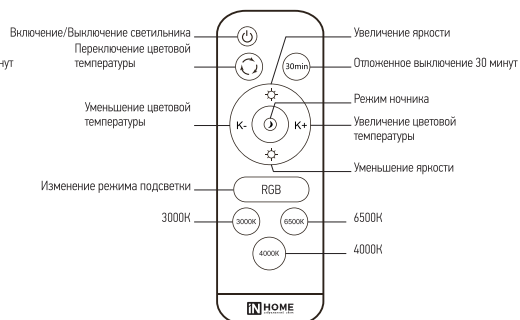

Рис. 2 Управление светильником с RGB

7. ТРАНСПОРТИРОВАНИЕ И ХРАНЕНИЕ

- 7.1 Транспортирование и хранение осуществляется по ГОСТ 23216 и ГОСТ 15150.
- 7.2 Транспортирование допускается любым видом крытого транспорта, обеспечивающим предохранение упакованной продукции от механических повреждений и ударных нагрузок.
- 7.3 Хранение осуществляется в упаковке изготовителя в закрытых помещениях с естественной вентиляцией при температуре окружающего воздуха от -40°C до $+50^{\circ}\text{C}$ и относительной влажности не более 98%. При хранении на стеллажах упаковки должны быть сложены не более чем в 4-5 рядов по высоте.