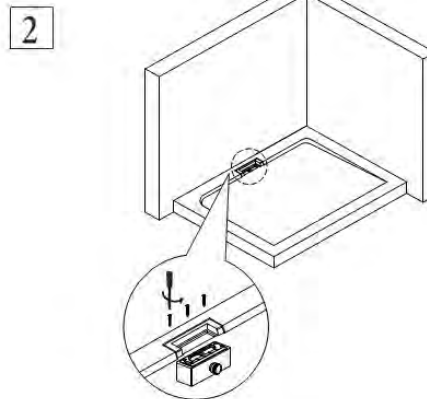

Welt[®]
Wasser

Wir machen die Welt besser!

TM Germany

TRAB 8 (белый)

TRAB 10 (хром)

**СИФОН ДЛЯ ДУШЕВЫХ ПОДДОНОВ
СЕРИИ WW TR**

ИНСТРУКЦИЯ ПО УСТАНОВКЕ

Уклон шланга должен быть не менее 18 мм на каждый метр шланга.