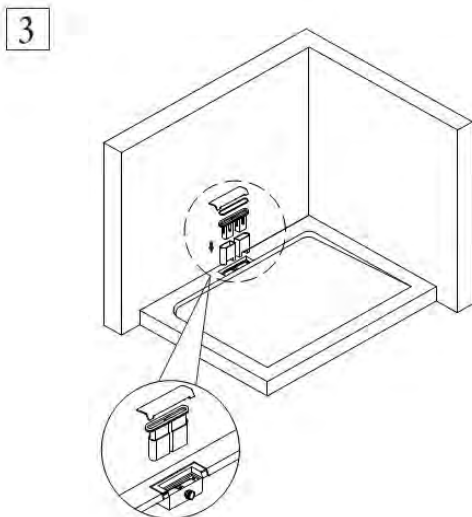

Welt[®]
Wasser

Wir machen die Welt besser!

TM Germany

TRAB 8 (белый)

TRAB 10 (хром)

**СИФОН ДЛЯ ДУШЕВЫХ ПОДДОНОВ
СЕРИИ WW TR**

ИНСТРУКЦИЯ ПО УСТАНОВКЕ

Уклон шланга должен быть не менее 18 мм на каждый метр шланга.