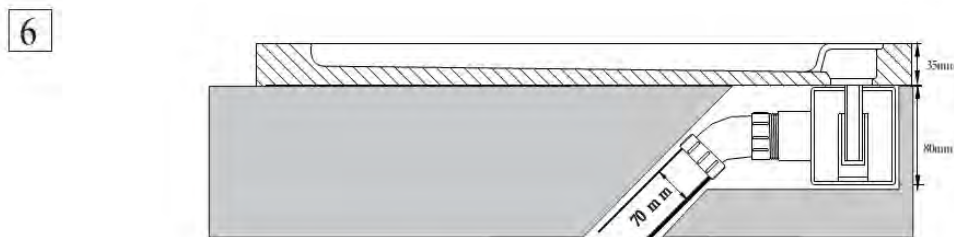

Welt[®]
Wasser

Wir machen die Welt besser!

TM Germany

TRAB 8 (белый)

TRAB 10 (хром)

**СИФОН ДЛЯ ДУШЕВЫХ ПОДДОНОВ
СЕРИИ WW TR**

ИНСТРУКЦИЯ ПО УСТАНОВКЕ

Уклон шланга должен быть не менее 18 мм на каждый метр шланга.