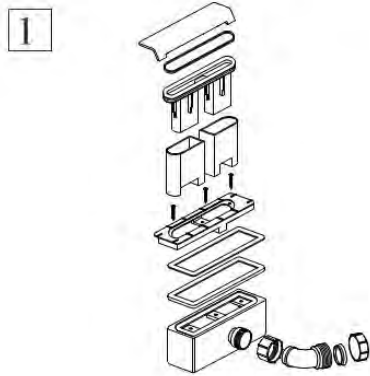

Welt[®]
Wasser

Wir machen die Welt besser!

TM Germany

TRAB 8 (белый)

TRAB 10 (хром)

**СИФОН ДЛЯ ДУШЕВЫХ ПОДДОНОВ
СЕРИИ WW TR**

ИНСТРУКЦИЯ ПО УСТАНОВКЕ

Уклон шланга должен быть не менее 18 мм на каждый метр шланга.