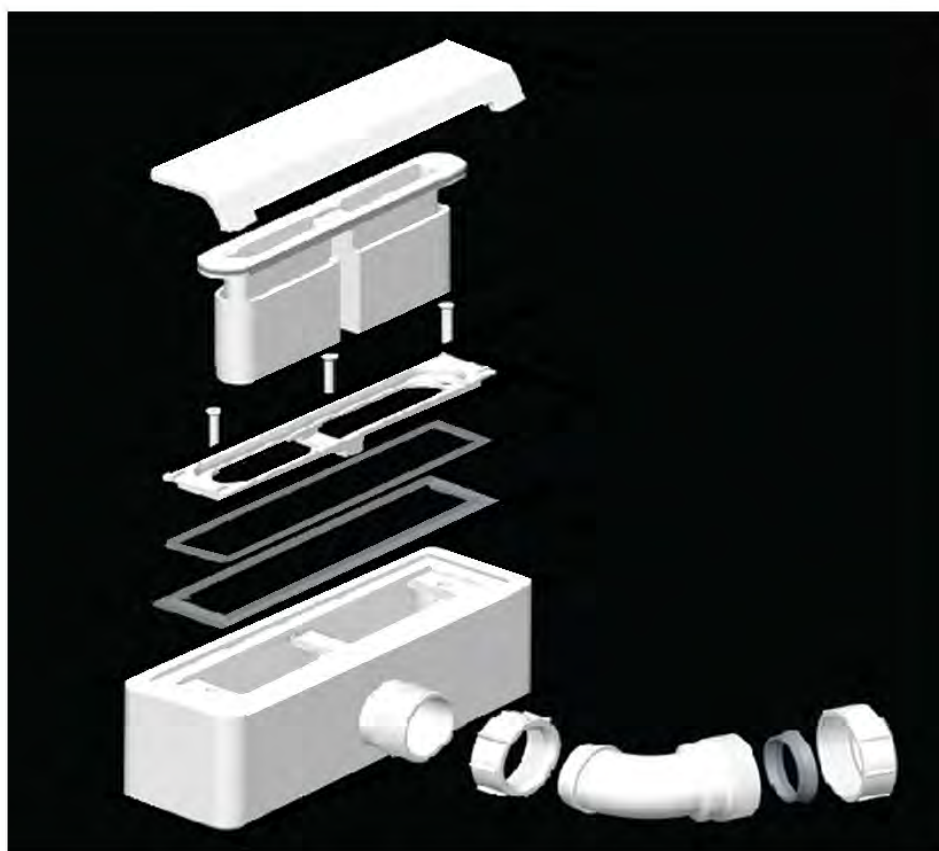

Welt[®]
Wasser

Wir machen die Welt besser!

TM Germany

TRAB 8 (белый)

TRAB 10 (хром)

**СИФОН ДЛЯ ДУШЕВЫХ ПОДДОНОВ
СЕРИИ WW TR**

ИНСТРУКЦИЯ ПО УСТАНОВКЕ

Уклон шланга должен быть не менее 18 мм на каждый метр шланга.