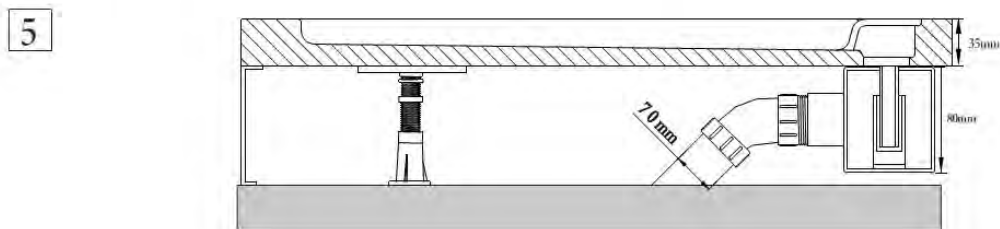

Welt[®]
Wasser

Wir machen die Welt besser!

TM Germany

TRAB 8 (белый)

TRAB 10 (хром)

**СИФОН ДЛЯ ДУШЕВЫХ ПОДДОНОВ
СЕРИИ WW TR**

ИНСТРУКЦИЯ ПО УСТАНОВКЕ

Уклон шланга должен быть не менее 18 мм на каждый метр шланга.