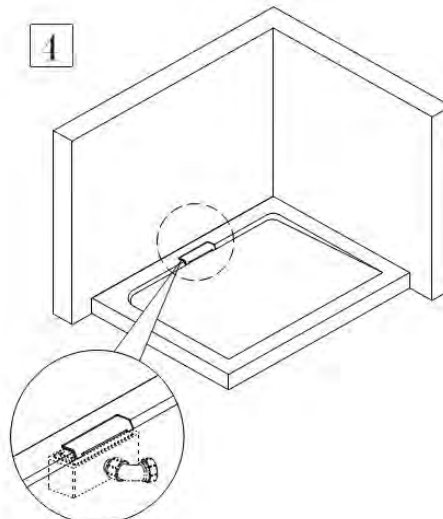

Welt[®]
Wasser

Wir machen die Welt besser!

TM Germany

TRAB 8 (белый)

TRAB 10 (хром)

**СИФОН ДЛЯ ДУШЕВЫХ ПОДДОНОВ
СЕРИИ WW TR**

ИНСТРУКЦИЯ ПО УСТАНОВКЕ

Уклон шланга должен быть не менее 18 мм на каждый метр шланга.