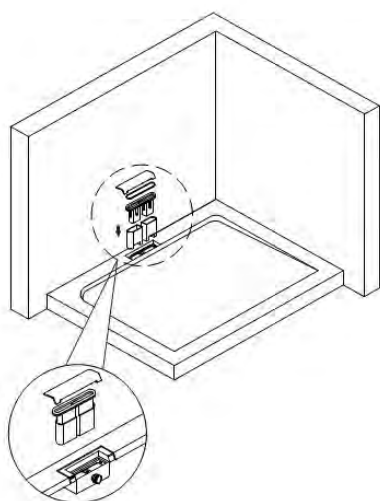

**Welt**<sup>®</sup>  
**Wasser**

**Wir machen die Welt besser!**

*TM Germany*

**TRAB 8** (белый)

**TRAB 10** (хром)

**СИФОН ДЛЯ ДУШЕВЫХ ПОДДОНОВ  
СЕРИИ WW TR**

**ИНСТРУКЦИЯ ПО УСТАНОВКЕ**

1

2

3

4

5

6

Уклон шланга должен быть не менее 18 мм на каждый метр шланга.

Товар не подлежит обязательной сертификации.

Производитель оставляет за собой право на внесение изменения в конструкцию, дизайн и комплектацию без предварительного уведомления.