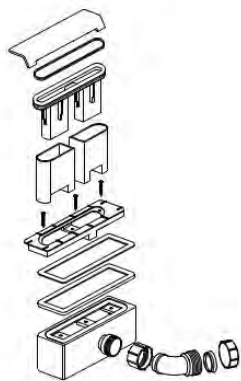

**Welt**<sup>®</sup>  
**Wasser**

**Wir machen die Welt besser!**

*TM Germany*

**TRAB 8** (белый)

**TRAB 10** (хром)

**СИФОН ДЛЯ ДУШЕВЫХ ПОДДОНОВ  
СЕРИИ WW TR**

**ИНСТРУКЦИЯ ПО УСТАНОВКЕ**

1

2

3

4

5

6

Уклон шланга должен быть не менее 18 мм на каждый метр шланга.

Товар не подлежит обязательной сертификации.

Производитель оставляет за собой право на внесение изменения в конструкцию, дизайн и комплектацию без предварительного уведомления.