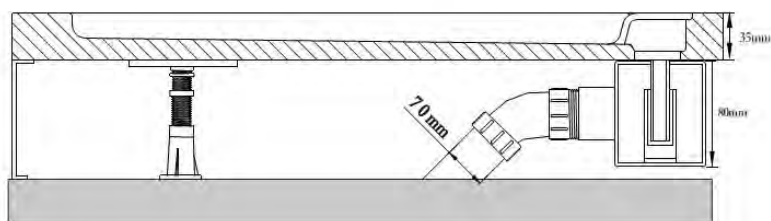

2

3

4

5

6

Уклон шланга должен быть не менее 18 мм на каждый метр шланга.

Товар не подлежит обязательной сертификации.

Производитель оставляет за собой право на внесение изменения в конструкцию, дизайн и комплектацию без предварительного уведомления.