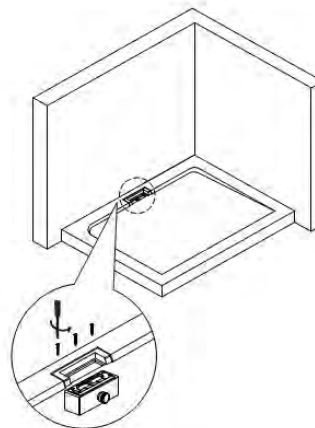

**Welt**<sup>®</sup>  
**Wasser**

**Wir machen die Welt besser!**

*TM Germany*

**TRAB 8** (белый)

**TRAB 10** (хром)

**СИФОН ДЛЯ ДУШЕВЫХ ПОДДОНОВ  
СЕРИИ WW TR**

**ИНСТРУКЦИЯ ПО УСТАНОВКЕ**

1

2

3

4

5

6

Уклон шланга должен быть не менее 18 мм на каждый метр шланга.

Товар не подлежит обязательной сертификации.

Производитель оставляет за собой право на внесение изменения в конструкцию, дизайн и комплектацию без предварительного уведомления.