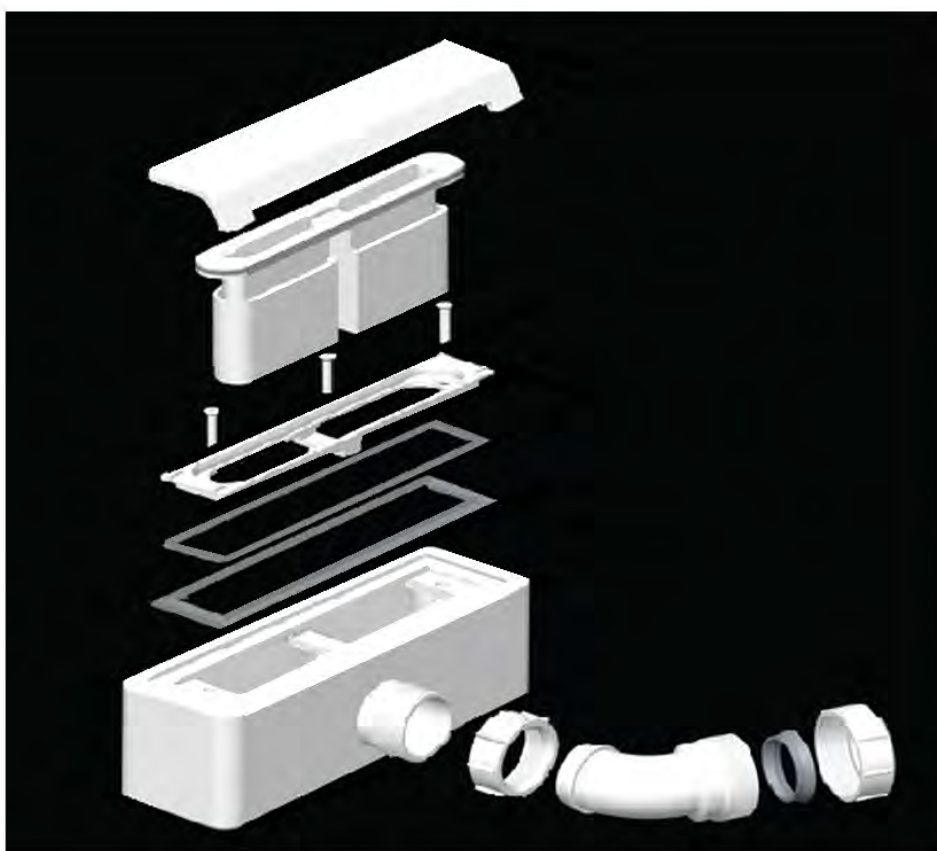

**Welt**<sup>®</sup>  
**Wasser**

**Wir machen die Welt besser!**

*TM Germany*

**TRAB 8** (белый)

**TRAB 10** (хром)

**СИФОН ДЛЯ ДУШЕВЫХ ПОДДОНОВ  
СЕРИИ WW TR**

**ИНСТРУКЦИЯ ПО УСТАНОВКЕ**

1

2

3

4

5

6

Уклон шланга должен быть не менее 18 мм на каждый метр шланга.

Товар не подлежит обязательной сертификации.

Производитель оставляет за собой право на внесение изменения в конструкцию, дизайн и комплектацию без предварительного уведомления.