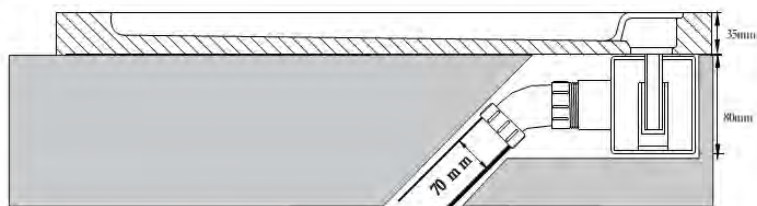

2

3

4

5

6

Уклон шланга должен быть не менее 18 мм на каждый метр шланга.

Товар не подлежит обязательной сертификации.

Производитель оставляет за собой право на внесение изменения в конструкцию, дизайн и комплектацию без предварительного уведомления.