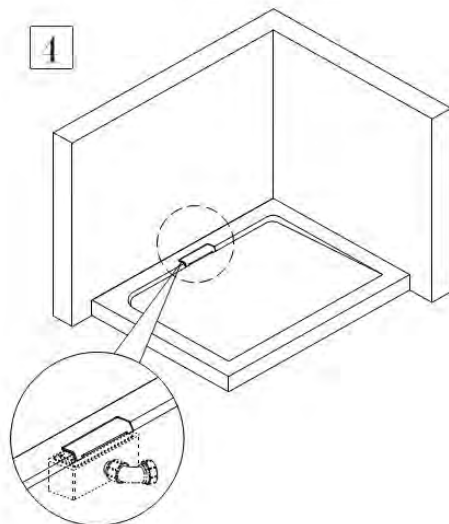

**Welt**<sup>®</sup>  
**Wasser**

**Wir machen die Welt besser!**

*TM Germany*

**TRAB 8** (белый)

**TRAB 10** (хром)

**СИФОН ДЛЯ ДУШЕВЫХ ПОДДОНОВ  
СЕРИИ WW TR**

**ИНСТРУКЦИЯ ПО УСТАНОВКЕ**

1

2

3

4

5

6

Уклон шланга должен быть не менее 18 мм на каждый метр шланга.

Товар не подлежит обязательной сертификации.

Производитель оставляет за собой право на внесение изменения в конструкцию, дизайн и комплектацию без предварительного уведомления.