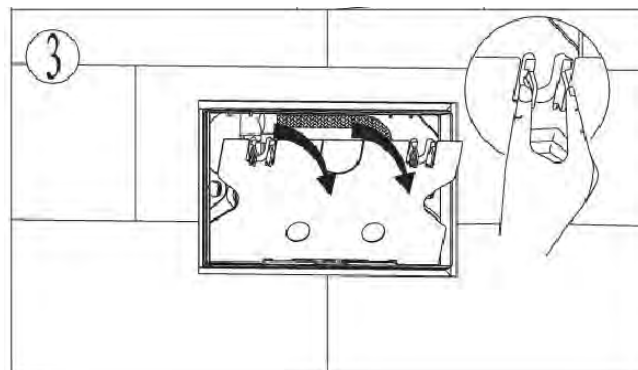

ПАСПОРТ ИЗДЕЛИЙ и инструкция по установке кнопки слива

Арт. WW AMBERG RD-WT (RD-BL, RD-CR)

Производитель оставляет за собой право на внесение изменения в конструкцию, дизайн и комплектацию.