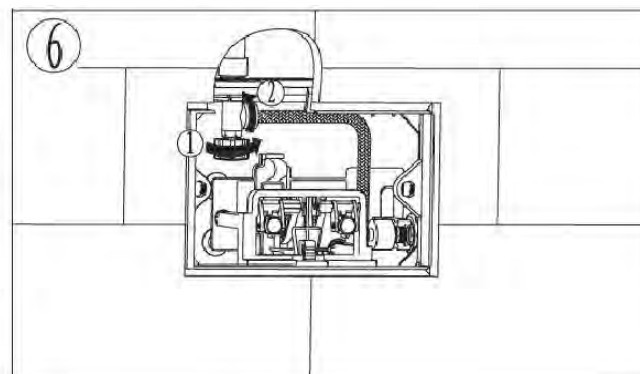

ПАСПОРТ ИЗДЕЛИЙ и инструкция по установке кнопки слива

Арт. WW AMBERG RD-WT (RD-BL, RD-CR)

Производитель оставляет за собой право на внесение изменения в конструкцию, дизайн и комплектацию.