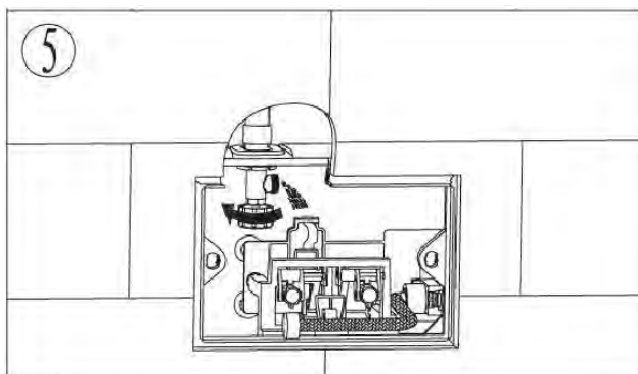

ПАСПОРТ ИЗДЕЛИЙ и инструкция по установке кнопки слива

Арт. WW AMBERG RD-WT (RD-BL, RD-CR)

Производитель оставляет за собой право на внесение изменения в конструкцию, дизайн и комплектацию.