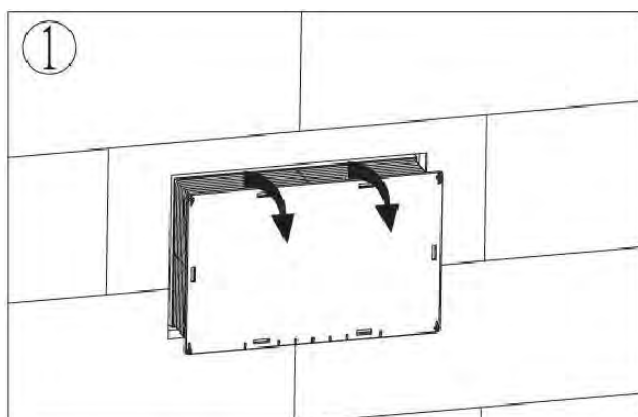

ПАСПОРТ ИЗДЕЛИЙ и инструкция по установке кнопки слива

Арт. WW AMBERG RD-WT (RD-BL, RD-CR)

Производитель оставляет за собой право на внесение изменения в конструкцию, дизайн и комплектацию.