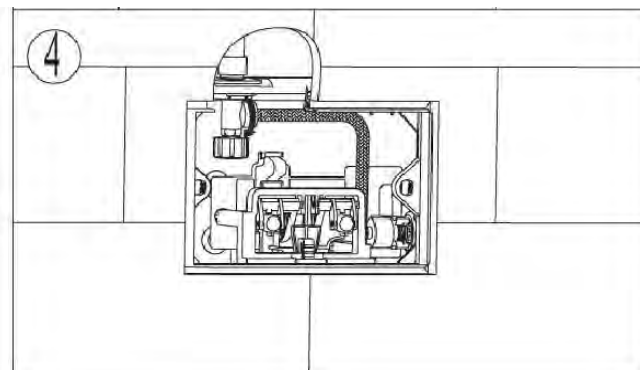

ПАСПОРТ ИЗДЕЛИЙ и инструкция по установке кнопки слива

Арт. WW AMBERG RD-WT (RD-BL, RD-CR)

Производитель оставляет за собой право на внесение изменения в конструкцию, дизайн и комплектацию.