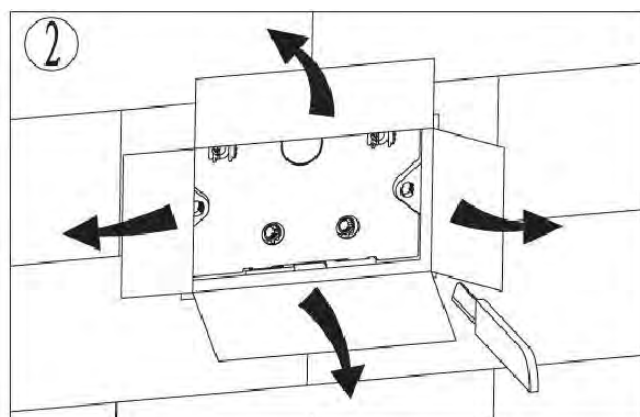

ПАСПОРТ ИЗДЕЛИЙ и инструкция по установке кнопки слива

Арт. WW AMBERG RD-WT (RD-BL, RD-CR)

Производитель оставляет за собой право на внесение изменения в конструкцию, дизайн и комплектацию.