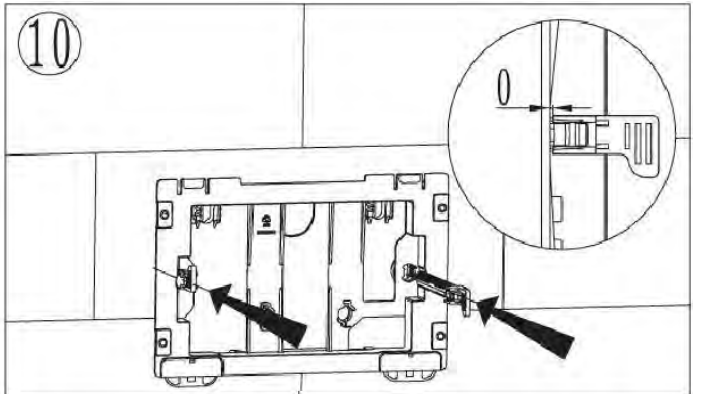

**ПАСПОРТ ИЗДЕЛИЙ
 и инструкция по установке кнопки слива**

Арт. WW AMBERG RD-WT (RD-BL, RD-CR)

Производитель оставляет за собой право на внесение изменения в конструкцию, дизайн и комплектацию.