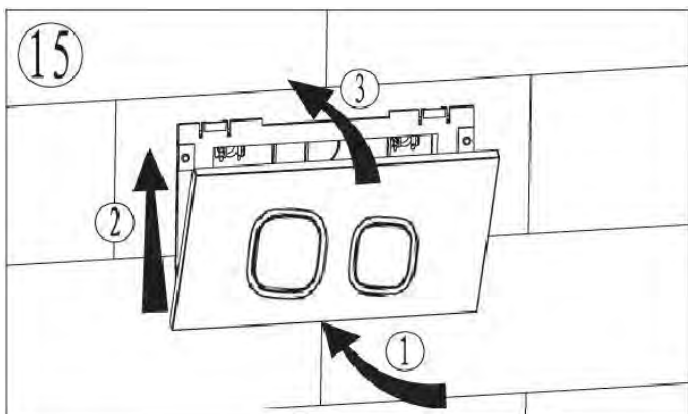

**ПАСПОРТ ИЗДЕЛИЙ
 и инструкция по установке кнопки слива**

Арт. WW AMBERG RD-WT (RD-BL, RD-CR)

Производитель оставляет за собой право на внесение изменения в конструкцию, дизайн и комплектацию.