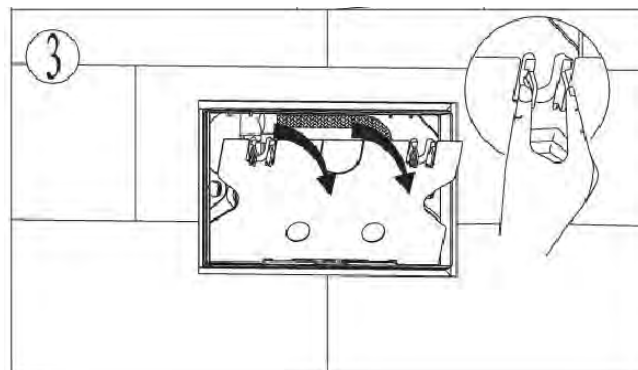

**ПАСПОРТ ИЗДЕЛИЙ
 и инструкция по установке кнопки слива**

Арт. WW AMBERG RD-WT (RD-BL, RD-CR)

Производитель оставляет за собой право на внесение изменения в конструкцию, дизайн и комплектацию.