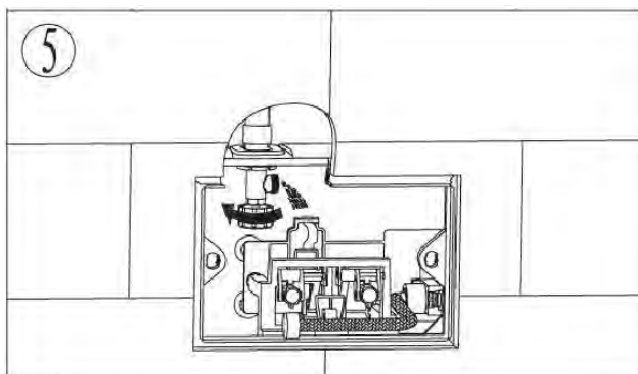

**ПАСПОРТ ИЗДЕЛИЙ
 и инструкция по установке кнопки слива**

Арт. WW AMBERG RD-WT (RD-BL, RD-CR)

Производитель оставляет за собой право на внесение изменения в конструкцию, дизайн и комплектацию.