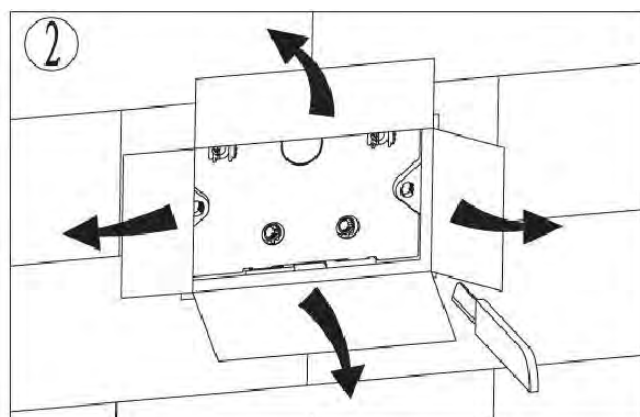

**ПАСПОРТ ИЗДЕЛИЙ
 и инструкция по установке кнопки слива**

Арт. WW AMBERG RD-WT (RD-BL, RD-CR)

Производитель оставляет за собой право на внесение изменения в конструкцию, дизайн и комплектацию.