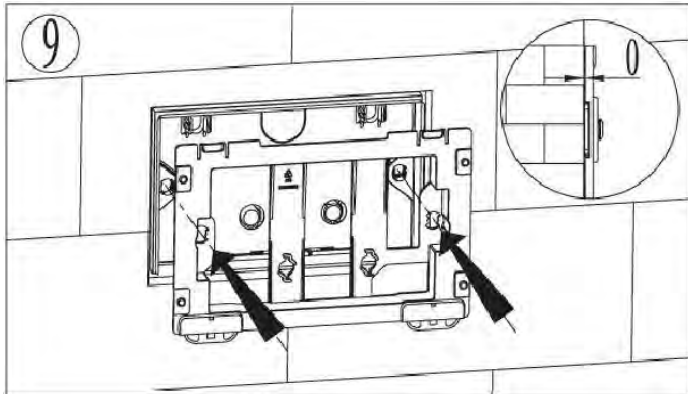

**ПАСПОРТ ИЗДЕЛИЙ
 и инструкция по установке кнопки слива**

Арт. WW AMBERG RD-WT (RD-BL, RD-CR)

Производитель оставляет за собой право на внесение изменения в конструкцию, дизайн и комплектацию.