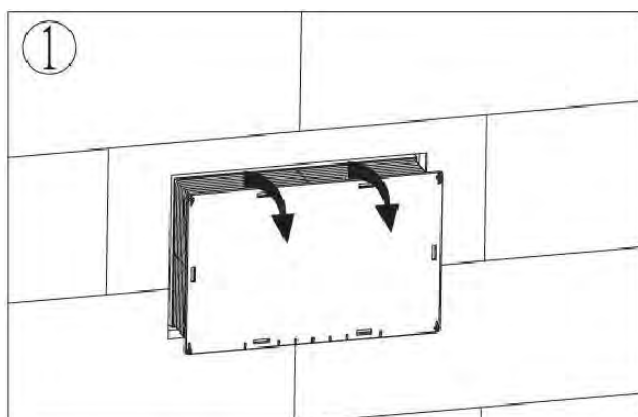

**ПАСПОРТ ИЗДЕЛИЙ
 и инструкция по установке кнопки слива**

Арт. WW AMBERG RD-WT (RD-BL, RD-CR)

Производитель оставляет за собой право на внесение изменения в конструкцию, дизайн и комплектацию.