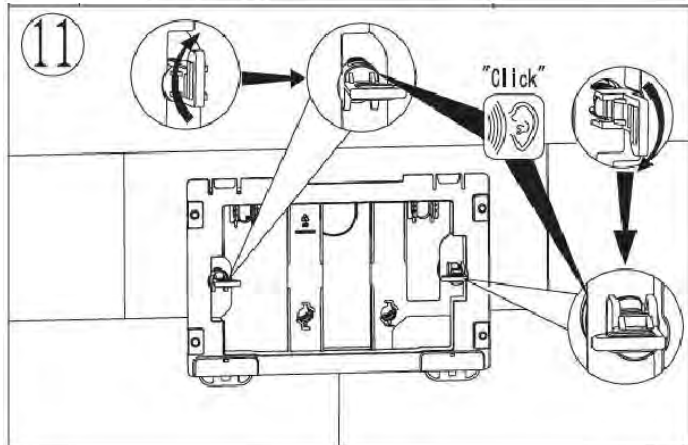

**ПАСПОРТ ИЗДЕЛИЙ
 и инструкция по установке кнопки слива**

Арт. WW AMBERG RD-WT (RD-BL, RD-CR)

Производитель оставляет за собой право на внесение изменения в конструкцию, дизайн и комплектацию.