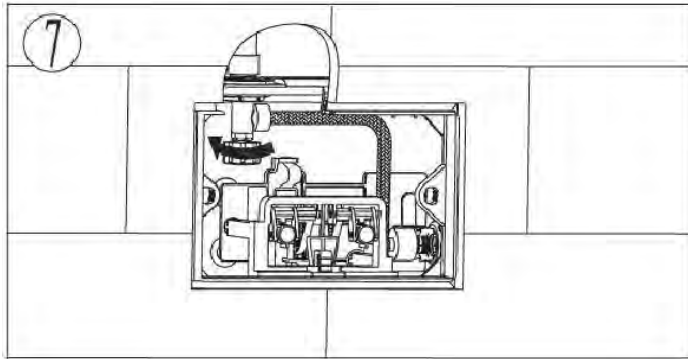

**ПАСПОРТ ИЗДЕЛИЙ
 и инструкция по установке кнопки слива**

Арт. WW AMBERG RD-WT (RD-BL, RD-CR)

Производитель оставляет за собой право на внесение изменения в конструкцию, дизайн и комплектацию.