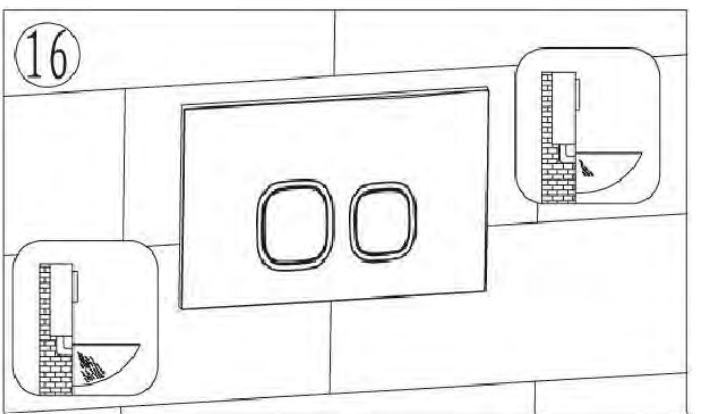

**ПАСПОРТ ИЗДЕЛИЙ
 и инструкция по установке кнопки слива**

Арт. WW AMBERG RD-WT (RD-BL, RD-CR)

Производитель оставляет за собой право на внесение изменения в конструкцию, дизайн и комплектацию.