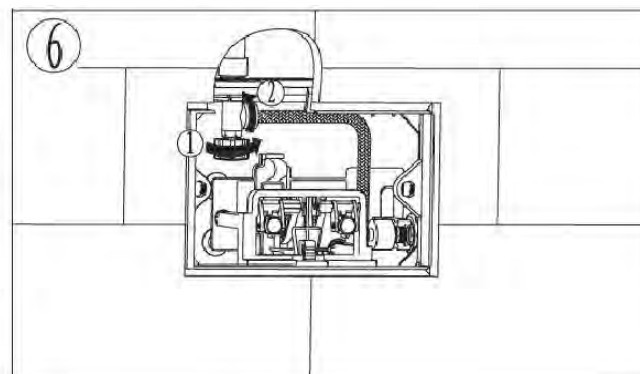

**ПАСПОРТ ИЗДЕЛИЙ
 и инструкция по установке кнопки слива**

Арт. WW AMBERG RD-WT (RD-BL, RD-CR)

Производитель оставляет за собой право на внесение изменения в конструкцию, дизайн и комплектацию.