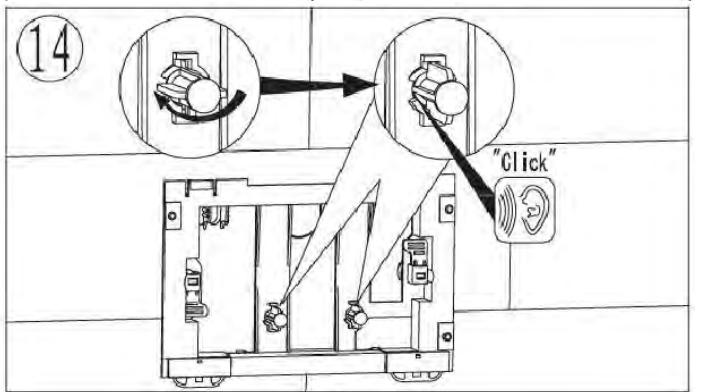

**ПАСПОРТ ИЗДЕЛИЙ
 и инструкция по установке кнопки слива**

Арт. WW AMBERG RD-WT (RD-BL, RD-CR)

Производитель оставляет за собой право на внесение изменения в конструкцию, дизайн и комплектацию.