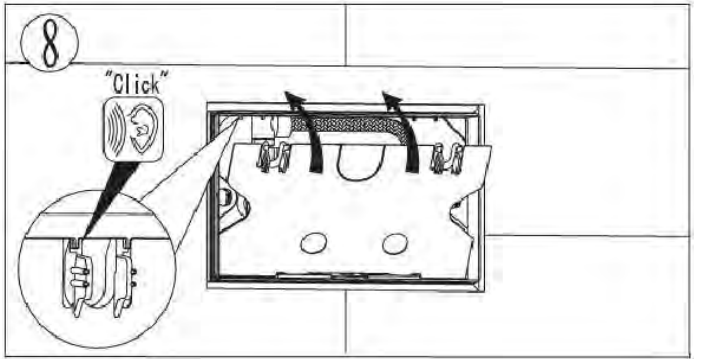

**ПАСПОРТ ИЗДЕЛИЙ
 и инструкция по установке кнопки слива**

Арт. WW AMBERG RD-WT (RD-BL, RD-CR)

Производитель оставляет за собой право на внесение изменения в конструкцию, дизайн и комплектацию.