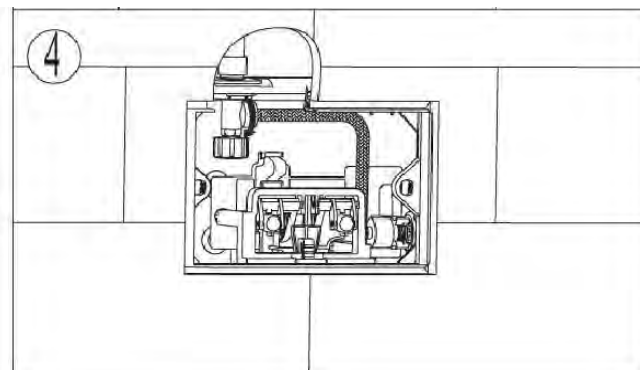

**ПАСПОРТ ИЗДЕЛИЙ
 и инструкция по установке кнопки слива**

Арт. WW AMBERG RD-WT (RD-BL, RD-CR)

Производитель оставляет за собой право на внесение изменения в конструкцию, дизайн и комплектацию.