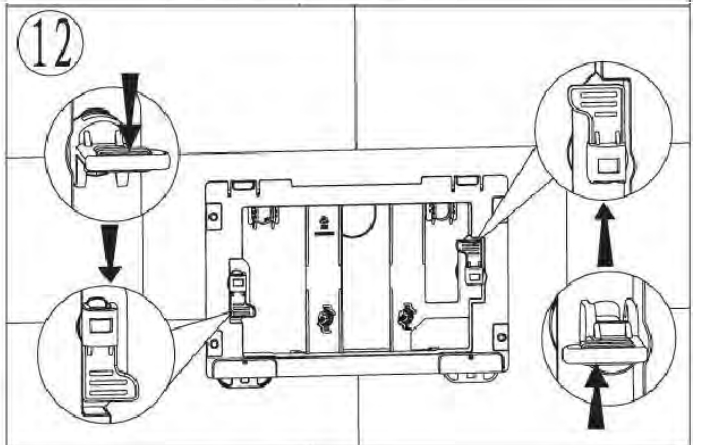

**ПАСПОРТ ИЗДЕЛИЙ
 и инструкция по установке кнопки слива**

Арт. WW AMBERG RD-WT (RD-BL, RD-CR)

Производитель оставляет за собой право на внесение изменения в конструкцию, дизайн и комплектацию.