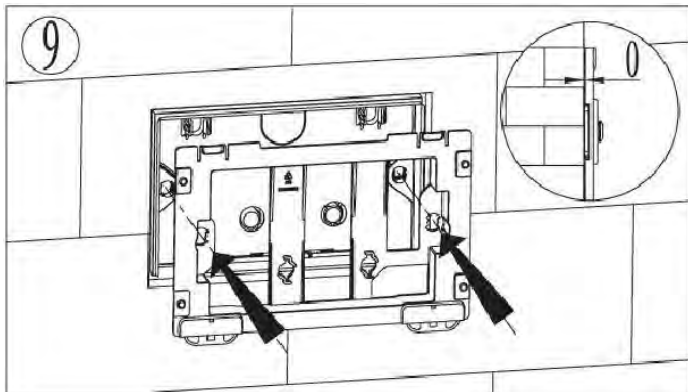

**ПАСПОРТ ИЗДЕЛИЙ
 и инструкция по установке кнопки слива**

Арт. WW AMBERG RD-WT (RD-BL, RD-CR)

Производитель оставляет за собой право на внесение изменения в конструкцию, дизайн и комплектацию.