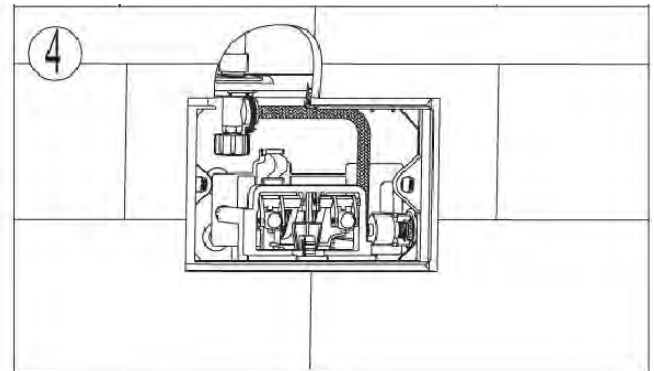

**ПАСПОРТ ИЗДЕЛИЙ
 и инструкция по установке кнопки слива**

Арт. WW AMBERG RD-WT (RD-BL, RD-CR)

Производитель оставляет за собой право на внесение изменения в конструкцию, дизайн и комплектацию.