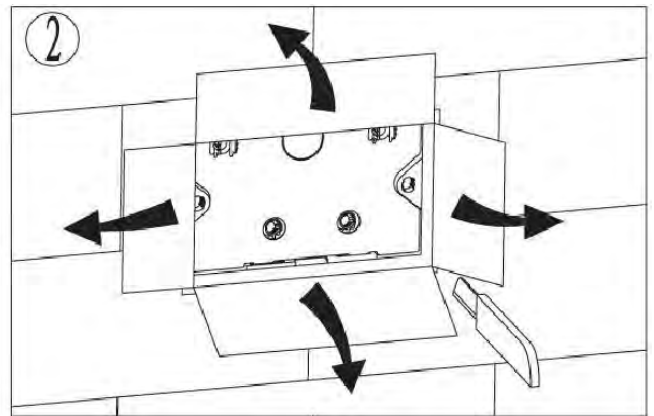

**ПАСПОРТ ИЗДЕЛИЙ
 и инструкция по установке кнопки слива**

Арт. WW AMBERG RD-WT (RD-BL, RD-CR)

Производитель оставляет за собой право на внесение изменения в конструкцию, дизайн и комплектацию.