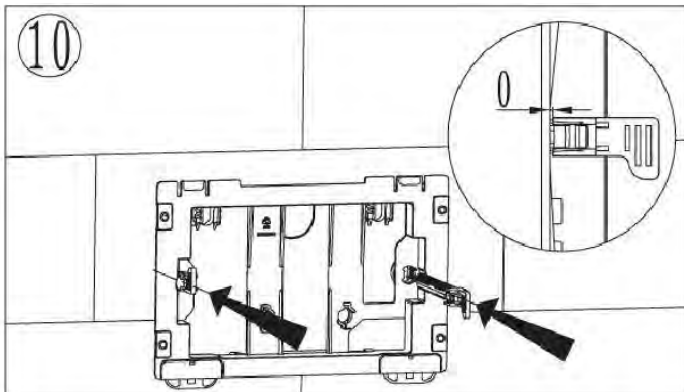

**ПАСПОРТ ИЗДЕЛИЙ
 и инструкция по установке кнопки слива**

Арт. WW AMBERG RD-WT (RD-BL, RD-CR)

Производитель оставляет за собой право на внесение изменения в конструкцию, дизайн и комплектацию.