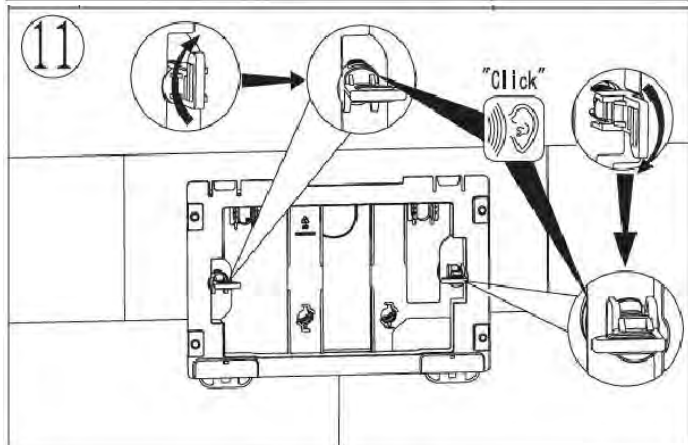

**ПАСПОРТ ИЗДЕЛИЙ
 и инструкция по установке кнопки слива**

Арт. WW AMBERG RD-WT (RD-BL, RD-CR)

Производитель оставляет за собой право на внесение изменения в конструкцию, дизайн и комплектацию.