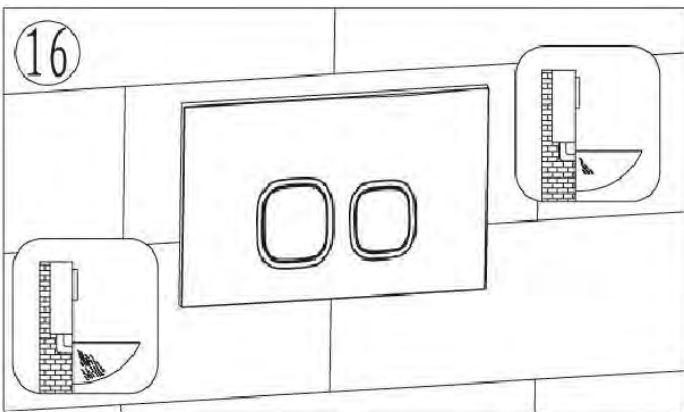

**ПАСПОРТ ИЗДЕЛИЙ
 и инструкция по установке кнопки слива**

Арт. WW AMBERG RD-WT (RD-BL, RD-CR)

Производитель оставляет за собой право на внесение изменения в конструкцию, дизайн и комплектацию.