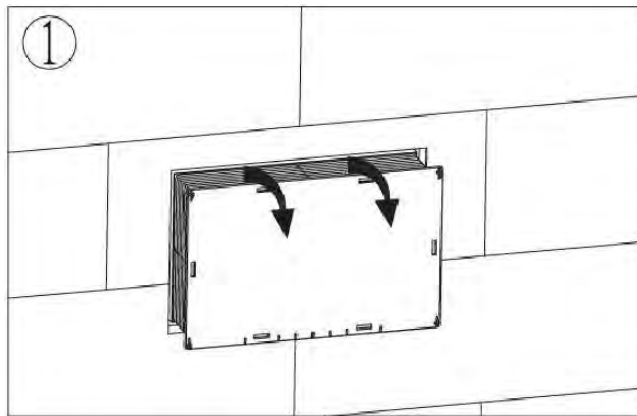

**ПАСПОРТ ИЗДЕЛИЙ
 и инструкция по установке кнопки слива**

Арт. WW AMBERG RD-WT (RD-BL, RD-CR)

Производитель оставляет за собой право на внесение изменения в конструкцию, дизайн и комплектацию.