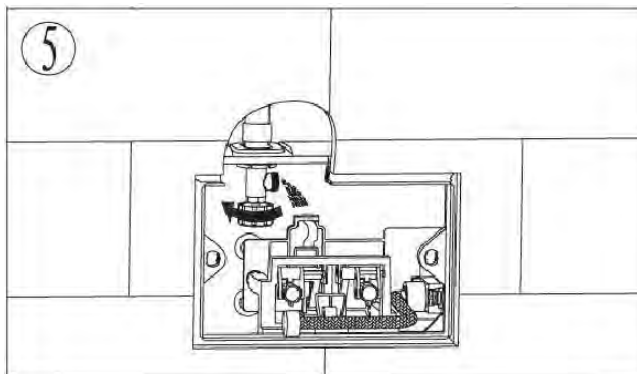

**ПАСПОРТ ИЗДЕЛИЙ
 и инструкция по установке кнопки слива**

Арт. WW AMBERG RD-WT (RD-BL, RD-CR)

Производитель оставляет за собой право на внесение изменения в конструкцию, дизайн и комплектацию.