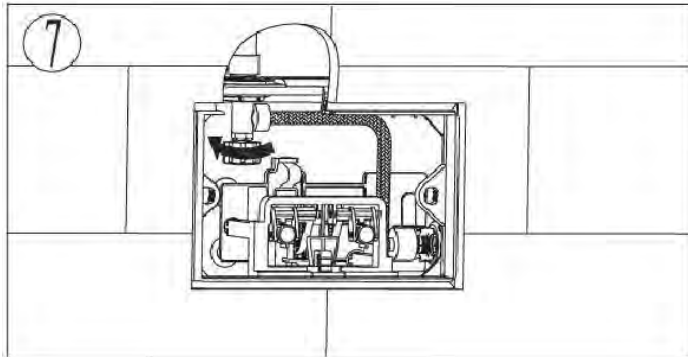

**ПАСПОРТ ИЗДЕЛИЙ
 и инструкция по установке кнопки слива**

Арт. WW AMBERG RD-WT (RD-BL, RD-CR)

Производитель оставляет за собой право на внесение изменения в конструкцию, дизайн и комплектацию.