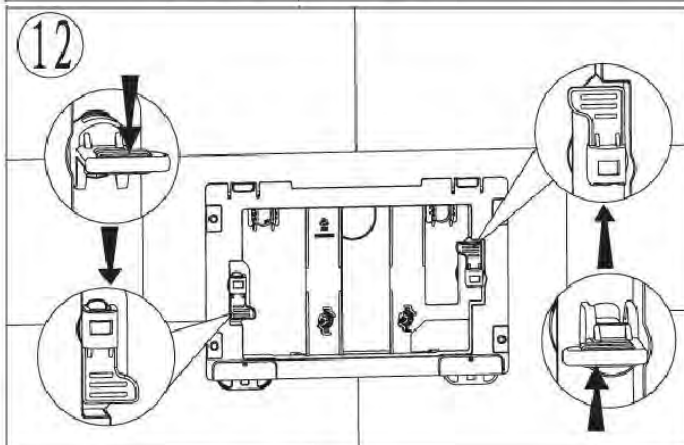

**ПАСПОРТ ИЗДЕЛИЙ
 и инструкция по установке кнопки слива**

Арт. WW AMBERG RD-WT (RD-BL, RD-CR)

Производитель оставляет за собой право на внесение изменения в конструкцию, дизайн и комплектацию.