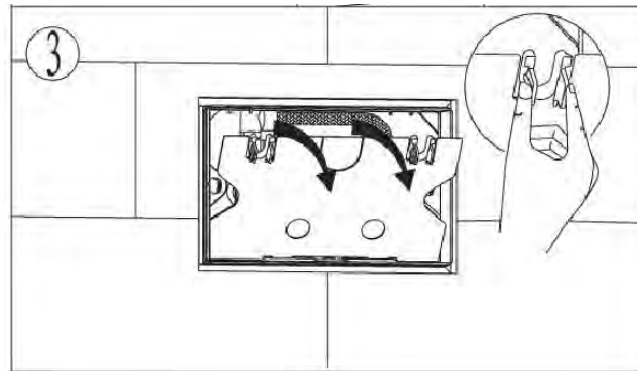

**ПАСПОРТ ИЗДЕЛИЙ
 и инструкция по установке кнопки слива**

Арт. WW AMBERG RD-WT (RD-BL, RD-CR)

Производитель оставляет за собой право на внесение изменения в конструкцию, дизайн и комплектацию.