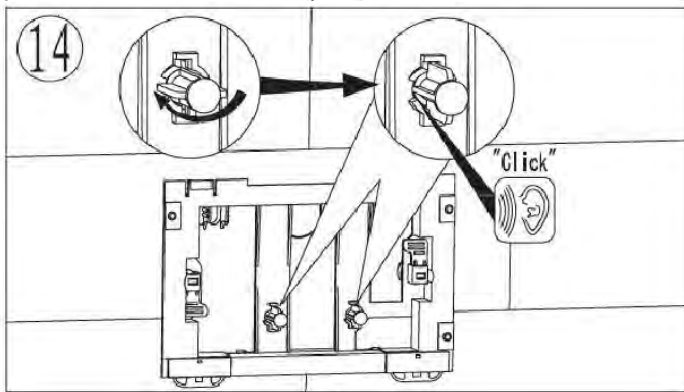

**ПАСПОРТ ИЗДЕЛИЙ
 и инструкция по установке кнопки слива**

Арт. WW AMBERG RD-WT (RD-BL, RD-CR)

Производитель оставляет за собой право на внесение изменения в конструкцию, дизайн и комплектацию.