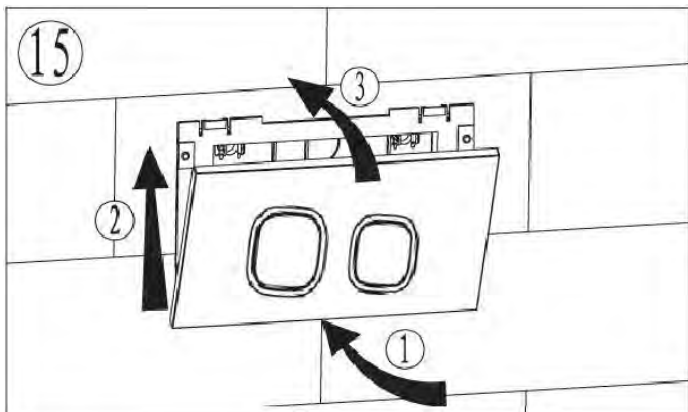

**ПАСПОРТ ИЗДЕЛИЙ
 и инструкция по установке кнопки слива**

Арт. WW AMBERG RD-WT (RD-BL, RD-CR)

Производитель оставляет за собой право на внесение изменения в конструкцию, дизайн и комплектацию.