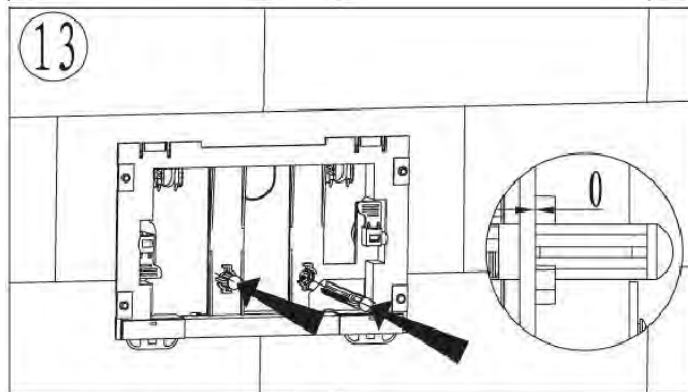

**ПАСПОРТ ИЗДЕЛИЙ
 и инструкция по установке кнопки слива**

Арт. WW AMBERG RD-WT (RD-BL, RD-CR)

Производитель оставляет за собой право на внесение изменения в конструкцию, дизайн и комплектацию.