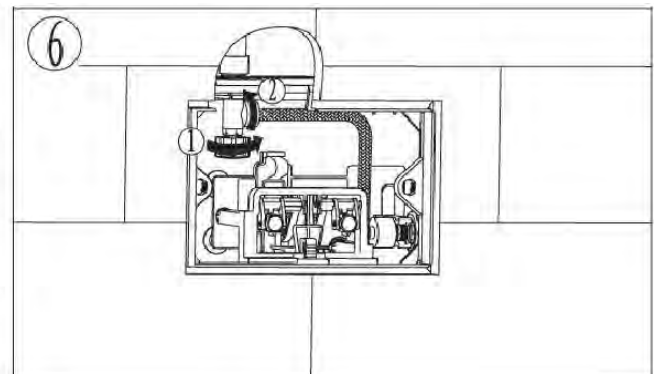

**ПАСПОРТ ИЗДЕЛИЙ
 и инструкция по установке кнопки слива**

Арт. WW AMBERG RD-WT (RD-BL, RD-CR)

Производитель оставляет за собой право на внесение изменения в конструкцию, дизайн и комплектацию.