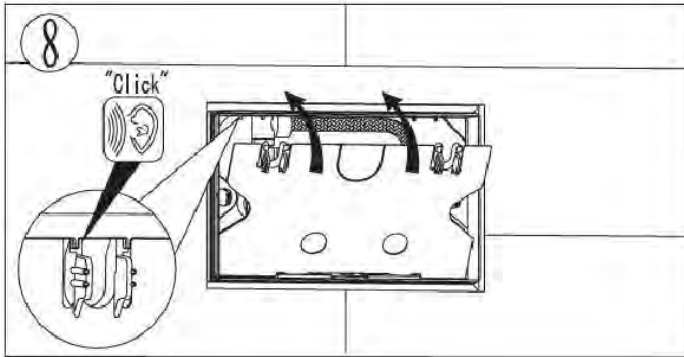

**ПАСПОРТ ИЗДЕЛИЙ
 и инструкция по установке кнопки слива**

Арт. WW AMBERG RD-WT (RD-BL, RD-CR)

Производитель оставляет за собой право на внесение изменения в конструкцию, дизайн и комплектацию.