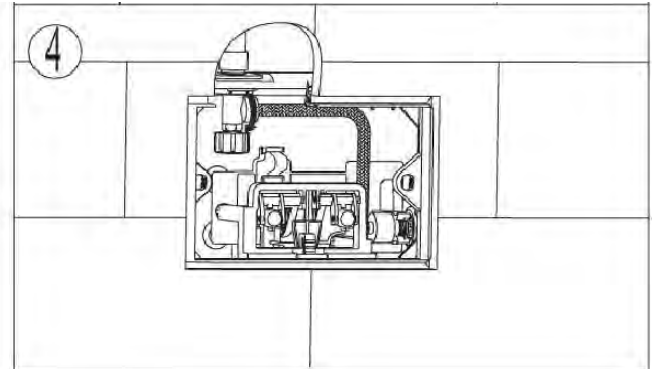

ПАСПОРТ ИЗДЕЛИЙ и инструкция по установке кнопки слива

Арт. WW AMBERG RD-WT (RD-BL, RD-CR)

Производитель оставляет за собой право на внесение изменения в конструкцию, дизайн и комплектацию.