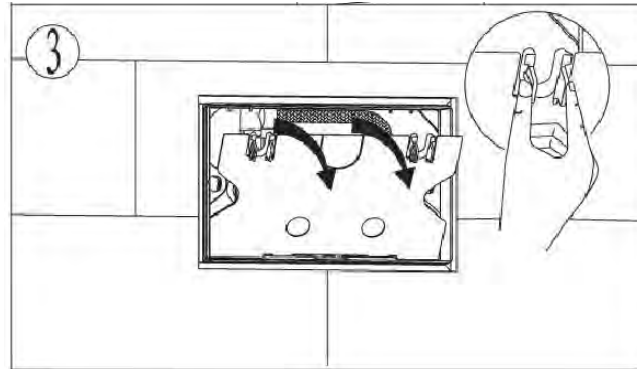

ПАСПОРТ ИЗДЕЛИЙ и инструкция по установке кнопки слива

Арт. WW AMBERG RD-WT (RD-BL, RD-CR)

Производитель оставляет за собой право на внесение изменения в конструкцию, дизайн и комплектацию.