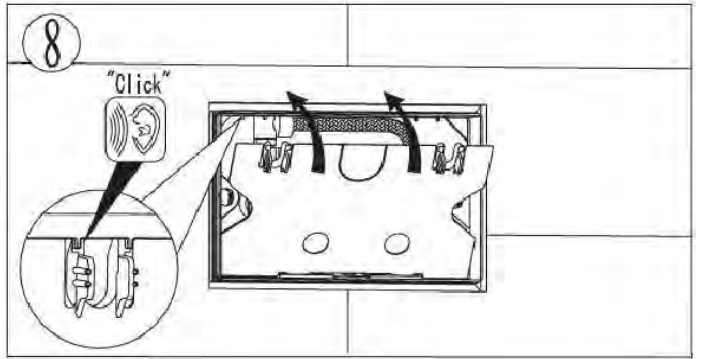

ПАСПОРТ ИЗДЕЛИЙ и инструкция по установке кнопки слива

Арт. **WW AMBERG RD-WT (RD-BL, RD-CR)**

Производитель оставляет за собой право на внесение изменения в конструкцию, дизайн и комплектацию.