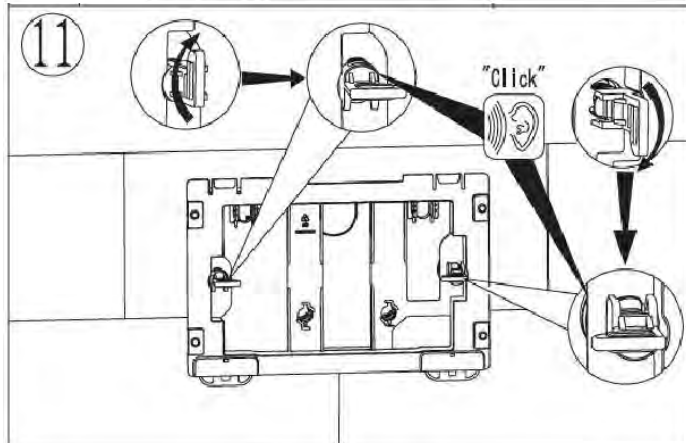

ПАСПОРТ ИЗДЕЛИЙ и инструкция по установке кнопки слива

Арт. **WW AMBERG RD-WT (RD-BL, RD-CR)**

Производитель оставляет за собой право на внесение изменения в конструкцию, дизайн и комплектацию.