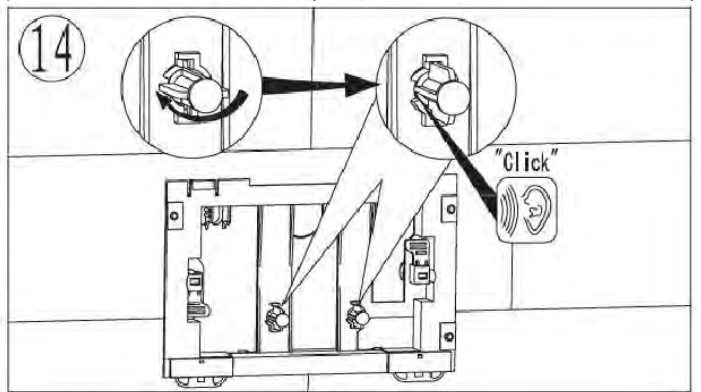

ПАСПОРТ ИЗДЕЛИЙ и инструкция по установке кнопки слива

Арт. **WW AMBERG RD-WT (RD-BL, RD-CR)**

Производитель оставляет за собой право на внесение изменения в конструкцию, дизайн и комплектацию.