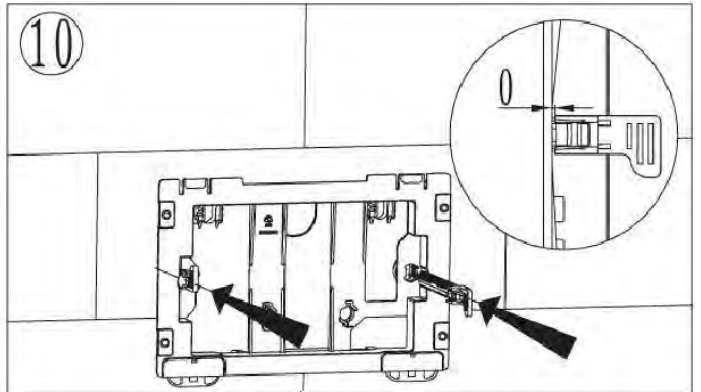

ПАСПОРТ ИЗДЕЛИЙ и инструкция по установке кнопки слива

Арт. **WW AMBERG RD-WT (RD-BL, RD-CR)**

Производитель оставляет за собой право на внесение изменения в конструкцию, дизайн и комплектацию.