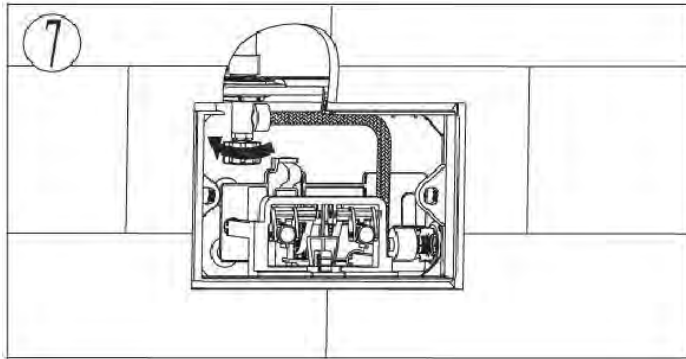

ПАСПОРТ ИЗДЕЛИЙ и инструкция по установке кнопки слива

Арт. **WW AMBERG RD-WT (RD-BL, RD-CR)**

Производитель оставляет за собой право на внесение изменения в конструкцию, дизайн и комплектацию.