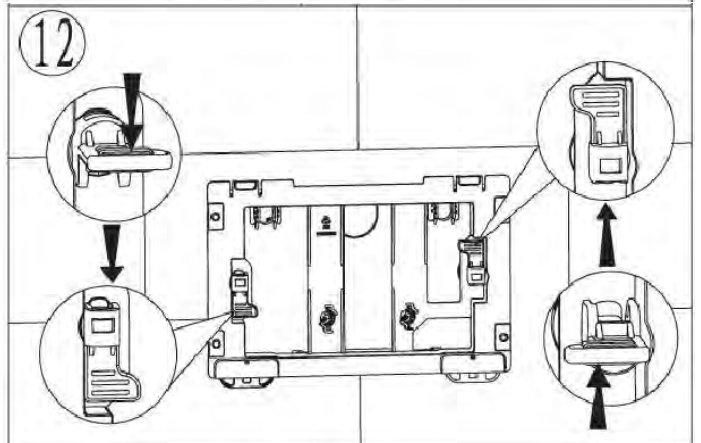

ПАСПОРТ ИЗДЕЛИЙ и инструкция по установке кнопки слива

Арт. **WW AMBERG RD-WT (RD-BL, RD-CR)**

Производитель оставляет за собой право на внесение изменения в конструкцию, дизайн и комплектацию.