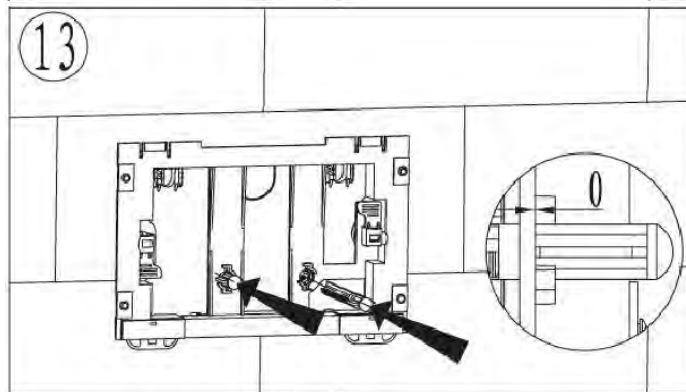

ПАСПОРТ ИЗДЕЛИЙ и инструкция по установке кнопки слива

Арт. **WW AMBERG RD-WT (RD-BL, RD-CR)**

Производитель оставляет за собой право на внесение изменения в конструкцию, дизайн и комплектацию.