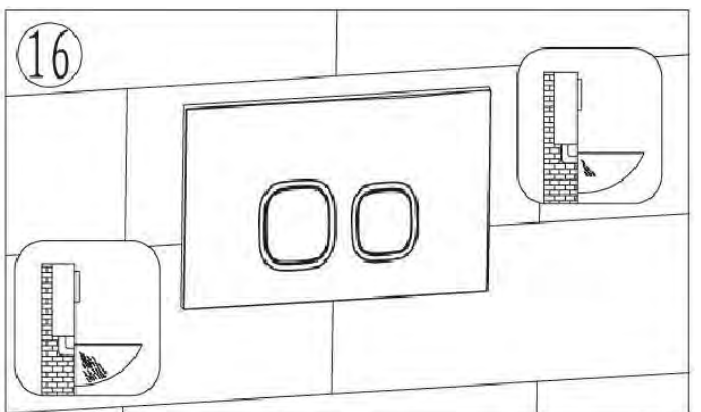

ПАСПОРТ ИЗДЕЛИЙ и инструкция по установке кнопки слива

Арт. **WW AMBERG RD-WT (RD-BL, RD-CR)**

Производитель оставляет за собой право на внесение изменения в конструкцию, дизайн и комплектацию.