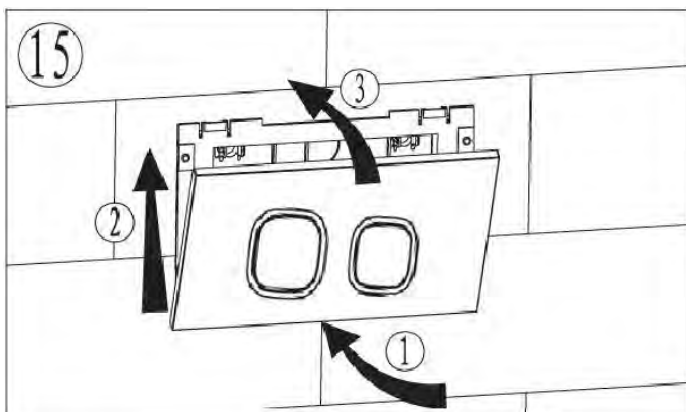

ПАСПОРТ ИЗДЕЛИЙ и инструкция по установке кнопки слива

Арт. **WW AMBERG RD-WT (RD-BL, RD-CR)**

Производитель оставляет за собой право на внесение изменения в конструкцию, дизайн и комплектацию.