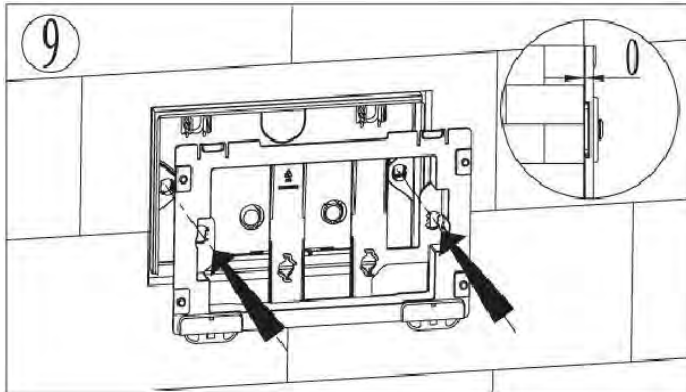

ПАСПОРТ ИЗДЕЛИЙ и инструкция по установке кнопки слива

Арт. **WW AMBERG RD-WT (RD-BL, RD-CR)**

Производитель оставляет за собой право на внесение изменения в конструкцию, дизайн и комплектацию.