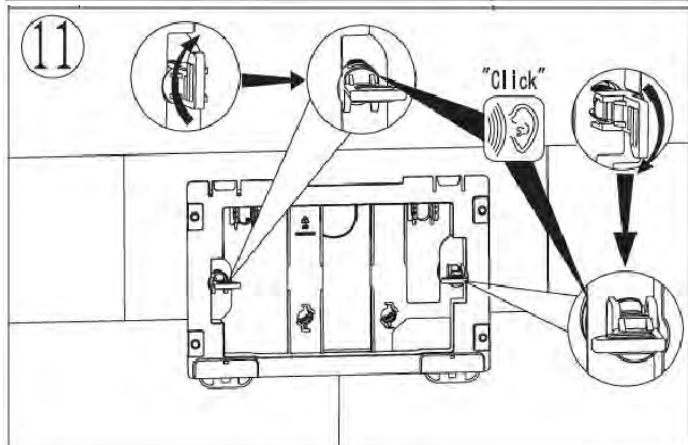

ПАСПОРТ ИЗДЕЛИЙ и инструкция по установке кнопки слива

Арт. WW AMBERG RD-WT (RD-BL, RD-CR)

Производитель оставляет за собой право на внесение изменения в конструкцию, дизайн и комплектацию.