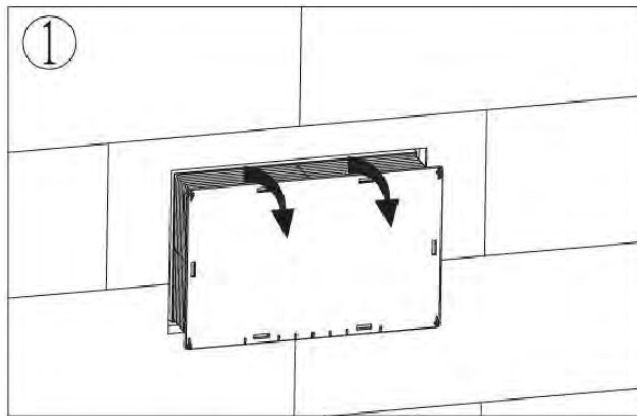

ПАСПОРТ ИЗДЕЛИЙ и инструкция по установке кнопки слива

Арт. WW AMBERG RD-WT (RD-BL, RD-CR)

Производитель оставляет за собой право на внесение изменения в конструкцию, дизайн и комплектацию.