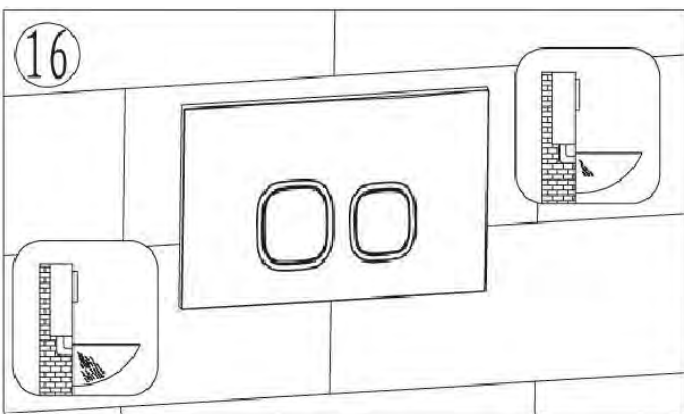

ПАСПОРТ ИЗДЕЛИЙ и инструкция по установке кнопки слива

Арт. WW AMBERG RD-WT (RD-BL, RD-CR)

Производитель оставляет за собой право на внесение изменения в конструкцию, дизайн и комплектацию.