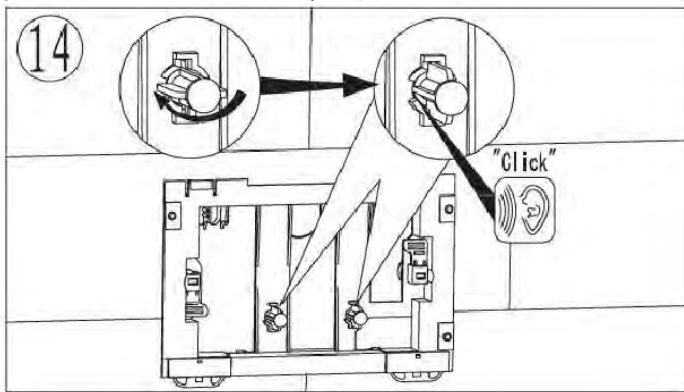

ПАСПОРТ ИЗДЕЛИЙ и инструкция по установке кнопки слива

Арт. WW AMBERG RD-WT (RD-BL, RD-CR)

Производитель оставляет за собой право на внесение изменения в конструкцию, дизайн и комплектацию.