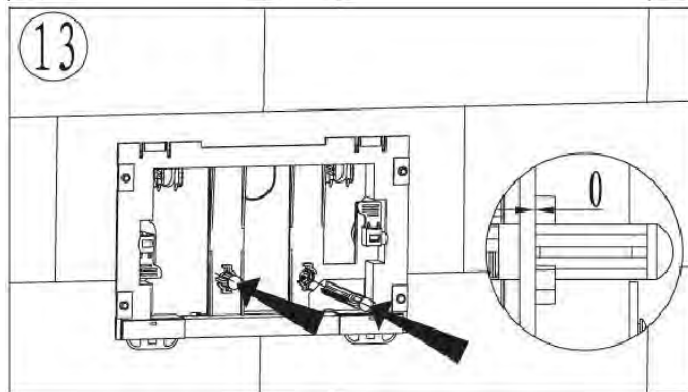

ПАСПОРТ ИЗДЕЛИЙ и инструкция по установке кнопки слива

Арт. WW AMBERG RD-WT (RD-BL, RD-CR)

Производитель оставляет за собой право на внесение изменения в конструкцию, дизайн и комплектацию.