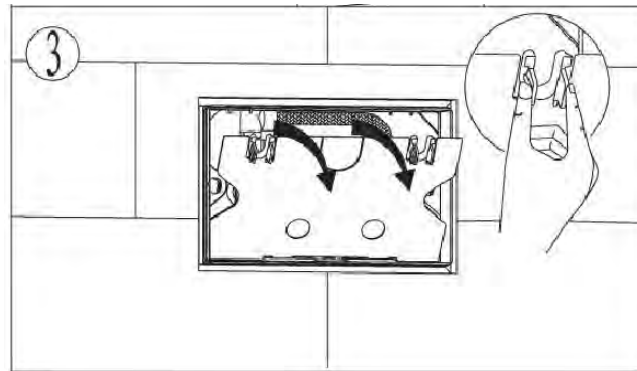

ПАСПОРТ ИЗДЕЛИЙ и инструкция по установке кнопки слива

Арт. WW AMBERG RD-WT (RD-BL, RD-CR)

Производитель оставляет за собой право на внесение изменения в конструкцию, дизайн и комплектацию.