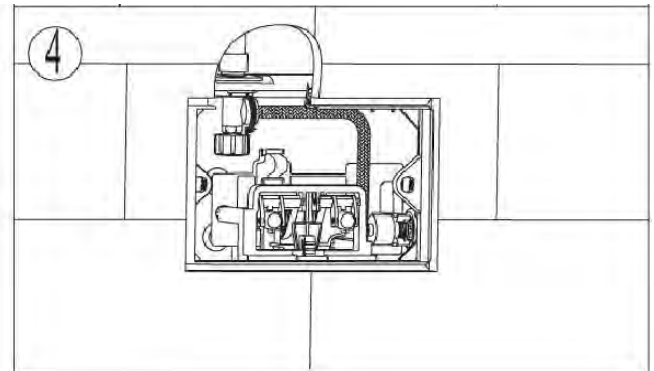

ПАСПОРТ ИЗДЕЛИЙ и инструкция по установке кнопки слива

Арт. WW AMBERG RD-WT (RD-BL, RD-CR)

Производитель оставляет за собой право на внесение изменения в конструкцию, дизайн и комплектацию.