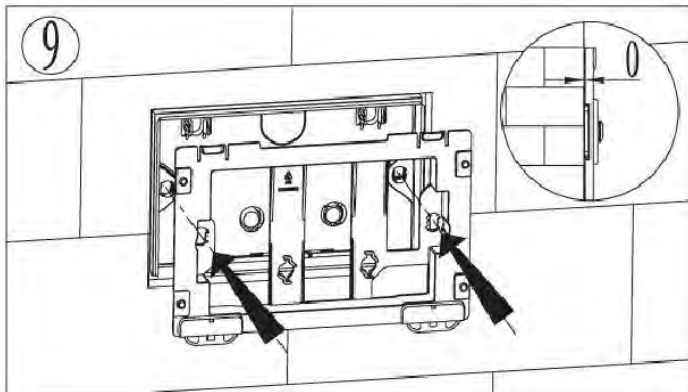

ПАСПОРТ ИЗДЕЛИЙ и инструкция по установке кнопки слива

Арт. WW AMBERG RD-WT (RD-BL, RD-CR)

Производитель оставляет за собой право на внесение изменения в конструкцию, дизайн и комплектацию.