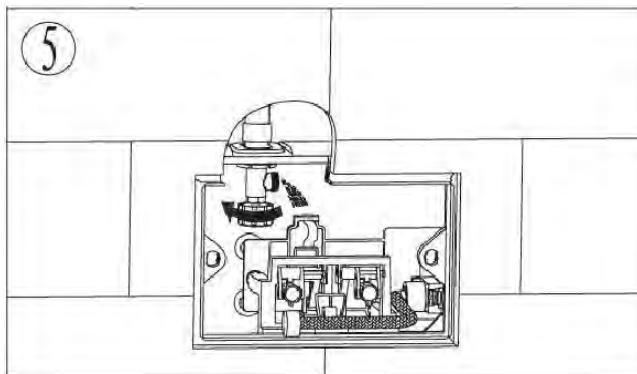

ПАСПОРТ ИЗДЕЛИЙ и инструкция по установке кнопки слива

Арт. WW AMBERG RD-WT (RD-BL, RD-CR)

Производитель оставляет за собой право на внесение изменения в конструкцию, дизайн и комплектацию.