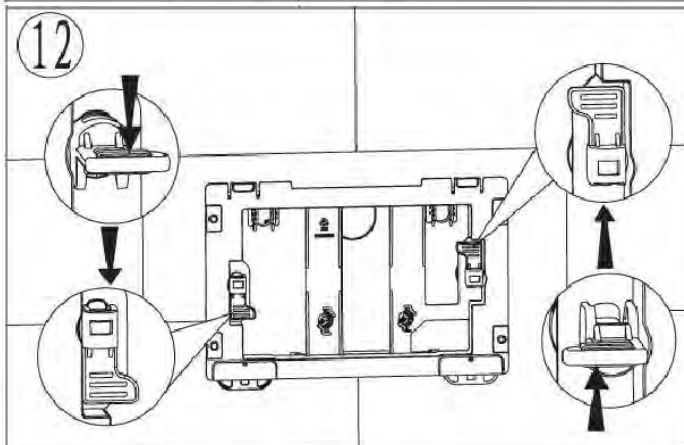

ПАСПОРТ ИЗДЕЛИЙ и инструкция по установке кнопки слива

Арт. WW AMBERG RD-WT (RD-BL, RD-CR)

Производитель оставляет за собой право на внесение изменения в конструкцию, дизайн и комплектацию.