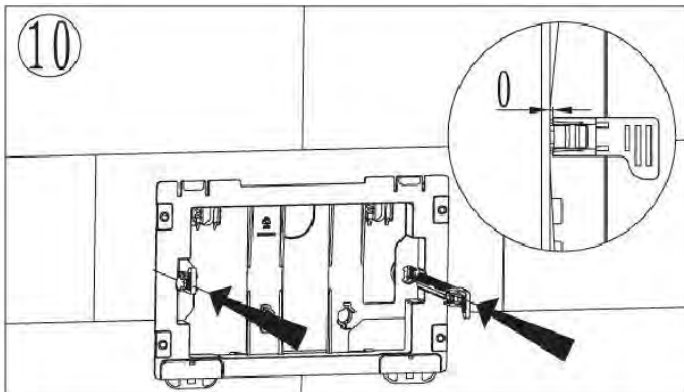

ПАСПОРТ ИЗДЕЛИЙ и инструкция по установке кнопки слива

Арт. WW AMBERG RD-WT (RD-BL, RD-CR)

Производитель оставляет за собой право на внесение изменения в конструкцию, дизайн и комплектацию.