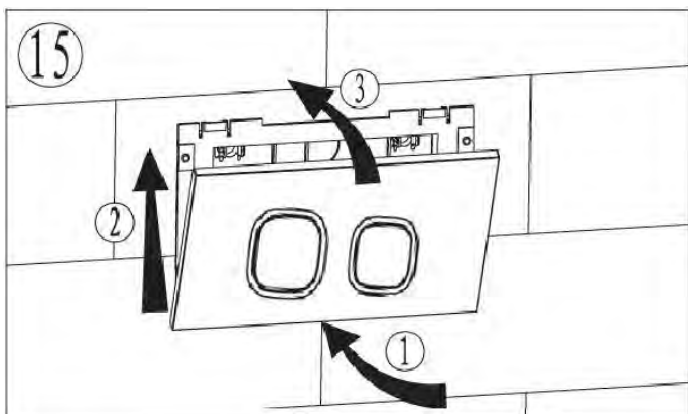

ПАСПОРТ ИЗДЕЛИЙ и инструкция по установке кнопки слива

Арт. WW AMBERG RD-WT (RD-BL, RD-CR)

Производитель оставляет за собой право на внесение изменения в конструкцию, дизайн и комплектацию.