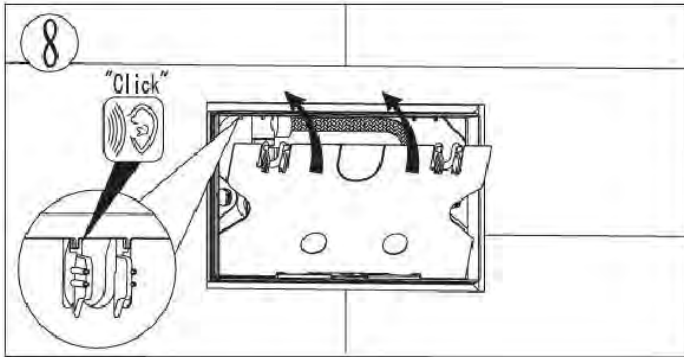

ПАСПОРТ ИЗДЕЛИЙ и инструкция по установке кнопки слива

Арт. WW AMBERG RD-WT (RD-BL, RD-CR)

Производитель оставляет за собой право на внесение изменения в конструкцию, дизайн и комплектацию.