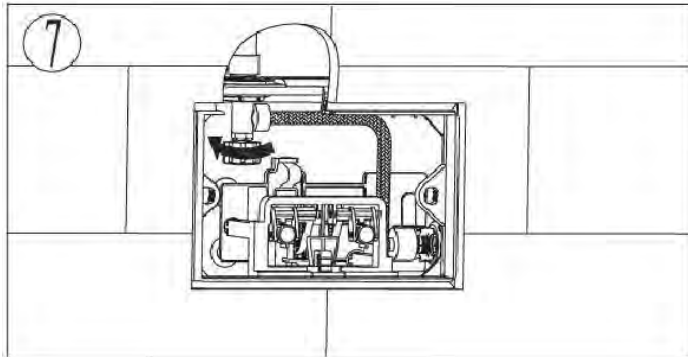

ПАСПОРТ ИЗДЕЛИЙ и инструкция по установке кнопки слива

Арт. WW AMBERG RD-WT (RD-BL, RD-CR)

Производитель оставляет за собой право на внесение изменения в конструкцию, дизайн и комплектацию.