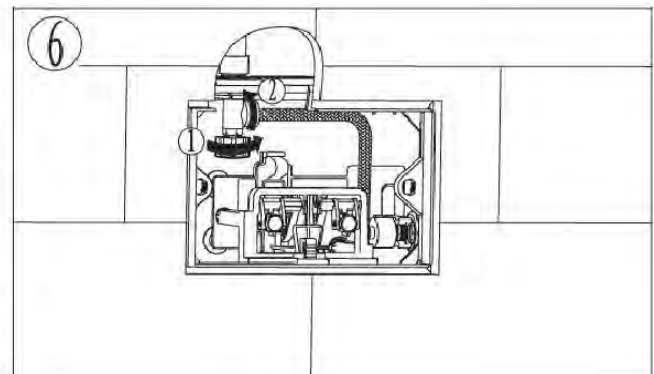

ПАСПОРТ ИЗДЕЛИЙ и инструкция по установке кнопки слива

Арт. WW AMBERG RD-WT (RD-BL, RD-CR)

Производитель оставляет за собой право на внесение изменения в конструкцию, дизайн и комплектацию.