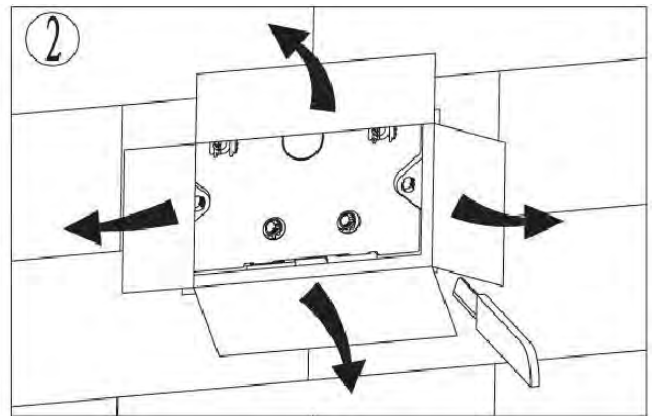

ПАСПОРТ ИЗДЕЛИЙ и инструкция по установке кнопки слива

Арт. WW AMBERG RD-WT (RD-BL, RD-CR)

Производитель оставляет за собой право на внесение изменения в конструкцию, дизайн и комплектацию.