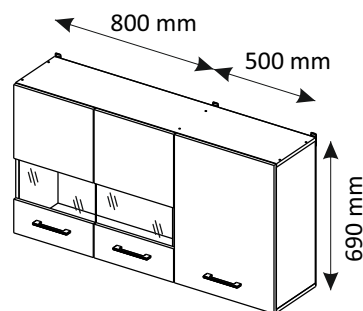

Кухня / Kitchen TREND 1300 (+TREND 1300 MDF)

Код ТН ВЭД ЕАЭС

9403 40 100 0
9403 90 300 0

Паспорт изделия

отрезать
и приклеить

1300	690/ 818	600

40КТ13 / 3368 (корпус)
40ФТ13 / 3578 (корпус)