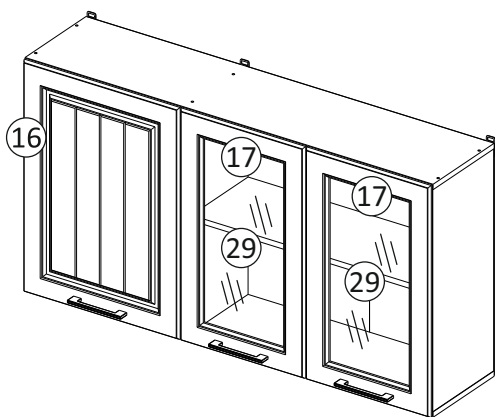

Продается отдельно/Sold separately

1	ХДФ	Back element	White	686x506	1	25
	Панель МДФ	Drawer panel	Mureno	496x156	1	18
	Створка МДФ	Door	Mureno	496x526	1	14
	Створка МДФ	Door	Mureno	396x686	2	15
	Стекло	Glass	Сатинат/ satin glass	586x296	2	29
	Фурнитура	Furniture/Cabinetry hardware	-	-	-	-
	Створка МДФ	Door	Arctic	396x686	2	17
	Створка витрина МДФ	Door (showcase)	Arctic	496x686	1	16
	ХДФ (клей)	Back element (glue)	White	686x396	2	23
	ХДФ (клей)	Back element (glue)		686x4032	2	24
	ХДФ	Back element		440x407	1	22
	ХДФ	Back element		686x490	1	26

18	3,5x15	74
20 x	20 x