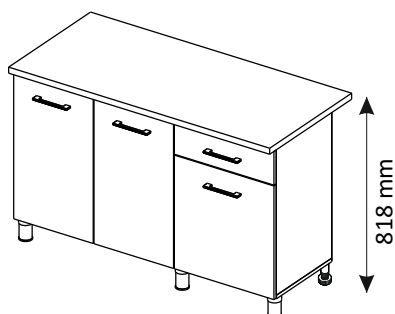

Кухня / Kitchen TREND 1300 (+TREND 1300 MDF)

Код ТН ВЭД ЕАЭС

9403 40 100 0
9403 90 300 0

Паспорт изделия

отрезать
и приклеить

1300	690/ 818	600

40КТ13 / 3368 (корпус)
40ФТ13 / 3578 (корпус)