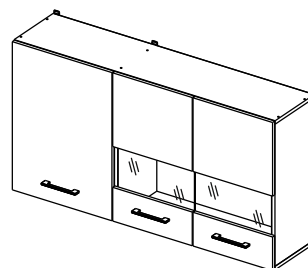

Кухня / Kitchen TREND 1300 (+TREND 1300 MDF)

Код ТН ВЭД ЕАЭС

9403 40 100 0
9403 90 300 0

Паспорт изделия

отрезать
и приклеить