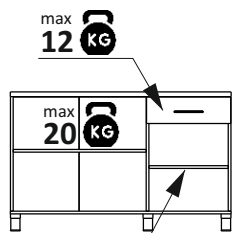

Кухня / Kitchen TREND 1300 (+TREND 1300 MDF)

Код ТН ВЭД ЕАЭС

9403 40 100 0
9403 90 300 0

Паспорт изделия

отрезать
и приклеить