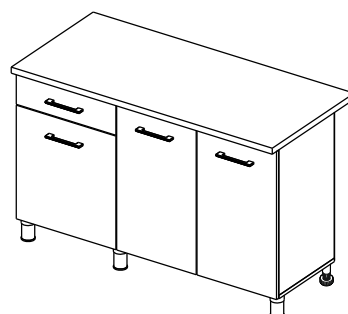

Кухня / Kitchen TREND 1300 (+TREND 1300 MDF)

Код ТН ВЭД ЕАЭС

9403 40 100 0
9403 90 300 0

Паспорт изделия

отрезать
и приклеить

1300	690/ 818	600

40КТ13 / 3368 (корпус)
40ФТ13 / 3578 (корпус)