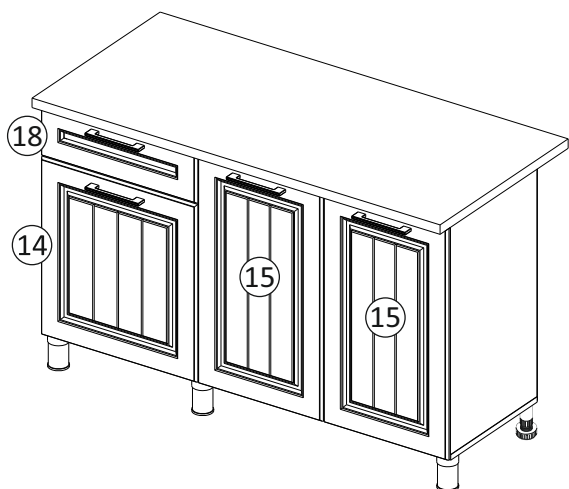

Продается отдельно/Sold separately

1	ХДФ	Back element	White	686x506	1	25
	Панель МДФ	Drawer panel	Mureno	496x156	1	18
	Створка МДФ	Door	Mureno	496x526	1	14
	Створка МДФ	Door	Mureno	396x686	2	15
	Стекло	Glass	Сатинат/ satin glass	586x296	2	29
	Фурнитура	Furniture/Cabinetry hardware	-	-	-	-
	Створка МДФ	Door	Arctic	396x686	2	17
	Створка витрина МДФ	Door (showcase)	Arctic	496x686	1	16
	ХДФ (клей)	Back element (glue)	White	686x396	2	23
	ХДФ (клей)	Back element (glue)		686x4032	2	24
	ХДФ	Back element		440x407	1	22
	ХДФ	Back element		686x490	1	26

18	3,5x15	74
20 x	20 x