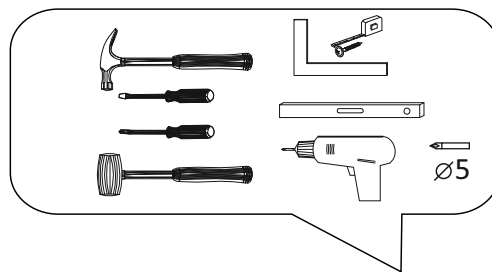

(NL) Handleiding voor de montage

(RU) Инструкция по монтажу

(RO) Instrucțiuni de montare

(SK) Návod k montáži

(TR) Montaj talimatı

⚠ Uwaga • Upozornění • Achtung • Attention • Caution • Figyelem Attenzione • Opgelet • Внимание • Atenție • Upozornenie • Dikkat ⚠	
PL	Czyszczenie należy wykonać wyłącznie za pomocą ściereczki lub lekko nawilżonego ręcznika. Nie stosować środków czyszczących do szorowania.
CZ	Čistění je nutné vykonávat výhradně pomocí utěrky nebo lehce navlhčeného ručníku. Nepoužívejte čisticí prostředky obsahující abrazivní částice.
D	Bitte nur mit einem Staubtuch oder leicht feuchtem Lappen reinigen. Keine scheuernden Putzmittel verwenden.
GB	Please only clean with a duster or a damp cloth. Do not use any abrasive cleaners.
F	Le nettoyage se fait uniquement à l'aide d'un torchon ou d'une serviette légèrement mouillée.
HU	A tisztítás kizárólag törölrőruha vagy enyhén nedvesített törölköző segítségével végezhető. Súroló hatású tisztítószereket nem szabad használni.
I	Pulire esclusivamente con un panno o un asciugamano umido.
NL	Reinig alleen met een stofdoek of een lichtjes vochtige doek. Gebruik geen schurende poetsmiddelen.
RU	Очищайте от пыли тряпкой или слегка влажной ветошью. Не допускается применение чистящих средств, не предназначенных для ухода за мебелью.
RO	Curățarea trebuie efectuată numai cu o cârpă sau cu un prosop ușor umezit. Nu utilizați agenți de curățare abrazivi.
SK	Čistení je nutné vykonávať výhradne pomocí utierky alebo ľahko zvlhnutým ručníkom. Nepoužívajte čistiace prostriedky obsahujúci abrazívni častice.
TR	Lütfen sadece bir toz beziyile veya hafif nemli yumuşak bir bezle siliniz. Aşındırıcı temizlik malzemeleri kullanmayınız.