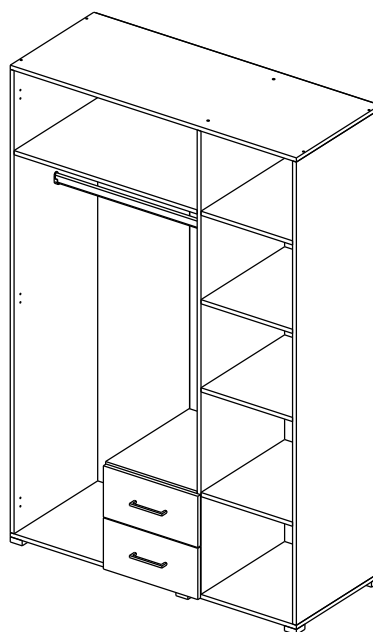

## Шкаф 3ств 2 ящ / wardrobe 3 doors 2 drawers VICTOR

Код ТН ВЭД ЕАЭС

9403 60 100 1  
9403 90 300 0

отрезать  
и приклеить

		
1200	1824	510

36ШВЗББ / 4172  
36ШВЗБТ / 4173  
36ШВЗСБ / 4174  
36ШВЗСС / 4175

### Комплектовочная ведомость / Set package sheet

Упак/ Package	Наименование	Description	Цвет детали/ Décor				Размер / Size, mm	Кол-во/ Quantity	№
			Sonoma	Sonoma- White	White	White- Concrete			
1	Боковина правая	Side right	Sonoma		White		490x1772	1	3
	Боковина средняя	Side middle					490x1772	1	2
	Вязка	Connecting element					383x490	2	8
	Полка	Shelves					383x490	2	9
	Боковина левая	Side left					490x1772	1	1
2	Крыша верх	Top upper	Sonoma	Sonoma	White	White	1199x490	1	20
	Фурнитура	Furniture/Cabinetry	-	-	-	-	-	1	-
	Боковина	Side	Sonoma		White		374x490	1	4
	Крыша	Top					383x490	1	6
	Задник ящика	Drawers element					100x309	2	12
	Штанга	Wardrobe tube	-	-	-	-	761 mm	1	16
	Боковина ящ лев	Side drawer left	Sonoma		White		100x400	2	10
	Боковина ящ прав	Side drawer right					100x400	2	11
	Вязка	Connecting element					766x490	1	7
	Крыша нижн	Top lower					1199x490	1	5
3	Створка	Door	Sonoma	White	White	Concrete	396x1800	1	15
	ХДФ (клей)	Back element	White	White		White	1800x397	3	17
	ДВП	Back element	White	White		White	340x407	2	18
	Створка	Door	Sonoma	White		Concrete	396x1402	1	14
	Панель	Drawer panel	Sonoma	Sonoma		White	396x196	2	13
	Створка	Door	Sonoma	White		Concrete	396x1800	1	15