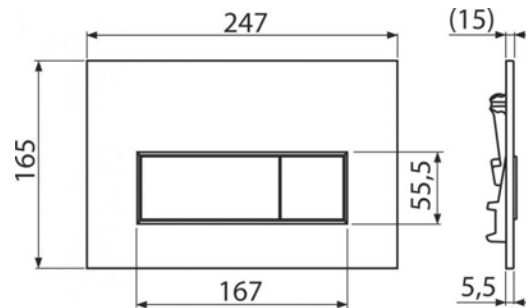

M578 THIN

Кнопка управления для скрытых систем инсталляции, черный-мат

Область применения

Для скрытых систем инсталляции и бачков для замуровывания в стену

Свойства

- Двойной смык, механический принцип действия
- Совместимость со всеми скрытыми системами инсталляции Alcaplast
- Материал: пластик
- Кнопка минимально выступает над плиткой благодаря толщине всего 5,5 мм

Содержание комплекта

- Шаблон для установки кнопок управления
- Винт промывочного механизма 2 шт.
- Кнопка
- Монтажная рама для установки кнопки
- Резьбовое крепление монтажной рамы кнопки 2 шт.

Код заказа, Логистическая информация

Код	EAN	Вес (шт упаковка паллета)	Размеры (шт упаковка)	Количество (упаковка паллета)
M578	8595580558642	Кнопка управления для скрытых систем инсталляции, черный-мат, 2 шт. 20,000 шт. 20,000 шт.	1 шт. 20 шт. 200 шт.	25 700 шт