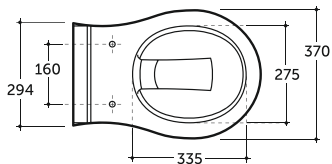

УНИТАЗ КОНСОЛЬНЫЙ ГРАНД R
WALL-HUNG WC GRAND R

Нетто: 17,4 кг.

Брутто: 18,7 кг.

Net: 17,4 кг.

Gross: 18,7 кг.

Количество изделий в транспортном пакете, шт.: 12.

Quantity of pieces per transport pack, pcs.: 12.