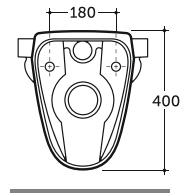

УНИТАЗ КОНСОЛЬНЫЙ ГРАНД R
WALL-HUNG WC GRAND R

Нетто: 17,4 кг.

Брутто: 18,7 кг.

Net: 17,4 кг.

Gross: 18,7 кг.

Количество изделий в транспортном пакете, шт.: 12.

Quantity of pieces per transport pack, pcs.: 12.