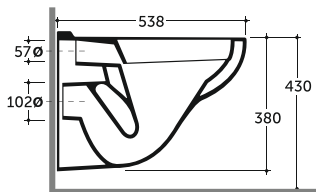

УНИТАЗ КОНСОЛЬНЫЙ ГРАНД R
WALL-HUNG WC GRAND R

Нетто: 17,4 кг.

Брутто: 18,7 кг.

Net: 17,4 кг.

Gross: 18,7 кг.

Количество изделий в транспортном пакете, шт.: 12.

Quantity of pieces per transport pack, pcs.: 12.