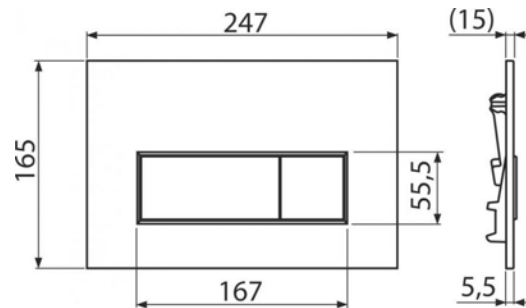

M578 THIN

Кнопка управления для скрытых систем инсталляции, черный-мат

Область применения

Для скрытых систем инсталляции и бачков для замуровывания в стену

Свойства

- Двойной смыв, механический принцип действия
- Совместимость со всеми скрытыми системами инсталляции Alcaplast
- Материал: пластик
- Кнопка минимально выступает над плиткой благодаря толщине всего 5,5 мм

Содержание комплекта

- Шаблон для установки кнопок управления
- Винт промывочного механизма 2 шт.
- Кнопка
- Монтажная рама для установки кнопки
- Резьбовое крепление монтажной рамы кнопки 2 шт.

Код заказа, Логистическая информация

Код	EAN	Вес (шт упаковка паллета)	Размеры (шт упаковка)	Количество (упаковка паллета)
M578	8595580558642	Кнопка управления для скрытых систем инсталляции, черный-мат 247x165x5,5 мм	1 шт 1 упаковка 1 паллета	25 700 шт