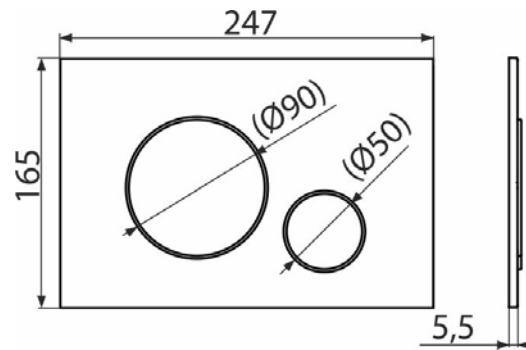

M672 THIN

Кнопка управления для скрытых систем инсталляции, хром-мат

Область применения

Для скрытых систем инсталляции и бачков для замуровывания в стену

Свойства

- Двойной смыв, механический принцип действия
- Совместимость со всеми скрытыми системами инсталляции Alcaplast
- Материал: пластик
- Поверхностная отделка: хром-мат
- Кнопка минимально выступает над плиткой благодаря толщине всего 5,5 мм

Содержание комплекта

- Шаблон для установки кнопок управления
- Винт промывочного механизма 2 шт.
- Кнопка
- Монтажная рама для установки кнопки
- Резьбовое крепление монтажной рамы кнопки 2 шт.

Код заказа, Логистическая информация

Код	EAN		Вес (шт упаковка паллета)	Размеры (шт упаковка)	Количество (упаковка паллета)
M672	8595580562687	Хром-мат	0,3439 8,5975 260,7300 кг	250x170x36 595x395x245 MM	25 700 шт

Гарантии 2/2 лет
Таможенный код 39269097

Технические параметры
 ■ Действующая сила < 20 N