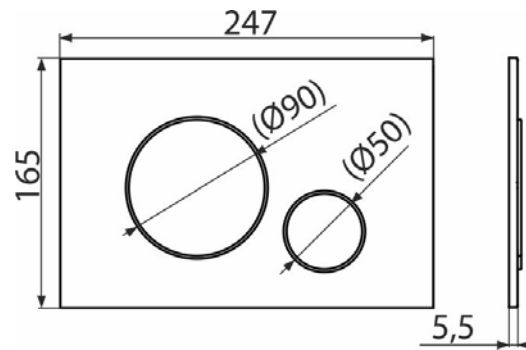

M672 THIN

Кнопка управления для скрытых систем инсталляции, хром-мат

Область применения

Для скрытых систем инсталляции и бачков для замуровывания в стену

Свойства

- Двойной смыв, механический принцип действия
- Совместимость со всеми скрытыми системами инсталляции Alcaplast
- Материал: пластик
- Поверхностная отделка: хром-мат
- Кнопка минимально выступает над плиткой благодаря толщине всего 5,5 мм

Содержание комплекта

- Шаблон для установки кнопок управления
- Винт промывочного механизма 2 шт.
- Кнопка
- Монтажная рама для установки кнопки
- Резьбовое крепление монтажной рамы кнопки 2 шт.

Код заказа, Логистическая информация

Код	EAN		Вес (шт упаковка паллета)	Размеры (шт упаковка)	Количество (упаковка паллета)
M672	8595580562687	Хром-мат	0,3439 8,5975 260,7300 кг	250×170×36 595×395×245 MM	25 700 шт

Гарантии 2/2 лет
Таможенный код 39269097

Технические параметры
■ Действующая сила < 20 N