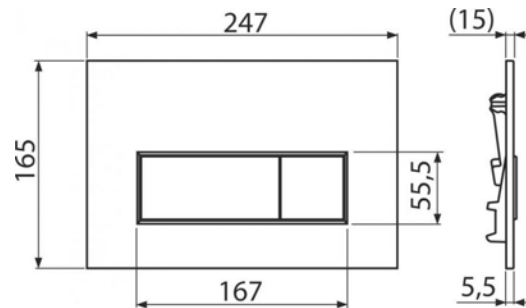

M578 THIN

Кнопка управления для скрытых систем инсталляции, черный-мат

Область применения

Для скрытых систем инсталляции и бачков для замуровывания в стену

Свойства

- Двойной смык, механический принцип действия
- Совместимость со всеми скрытыми системами инсталляции Alcaplast
- Материал: пластик
- Кнопка минимально выступает над плиткой благодаря толщине всего 5,5 мм

Содержание комплекта

- Шаблон для установки кнопок управления
- Винт промывочного механизма 2 шт.
- Кнопка
- Монтажная рама для установки кнопки
- Резьбовое крепление монтажной рамы кнопки 2 шт.

Код заказа, Логистическая информация

Код	EAN	Вес (шт упаковка паллета)	Размеры (шт упаковка)	Количество (упаковка паллета)
M578	8595580558642	Кнопка управления 2 шт 0,025 кг 20,000 шт	167x55,5x395x245 мм	25 700 шт

Гарантии

2/2 лет

Таможенный код